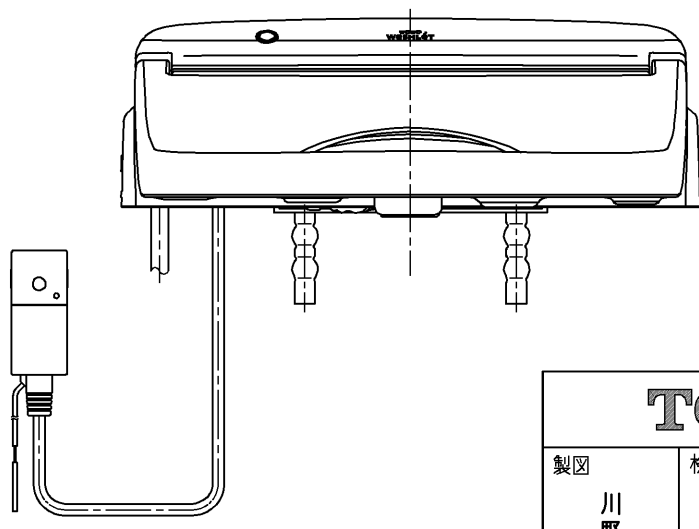

生産中止図面
2024/04

*定格 : AC100V-1265W 50/60Hz

TOTO		⊕	単位 mm	名称 ウォシュレットアプリ コットP
製図 川野	検図 加藤 末次	日付 19-01-18	尺度 1 : 5	品番 TCF5810ZPR
備考 AP1 洗浄脱臭暖房便座 擬音装置付き 便ふたなし 本体着脱部金属製				図番 TCF5810ZPR=A0100
A3			ページNo.	1-1 (改)