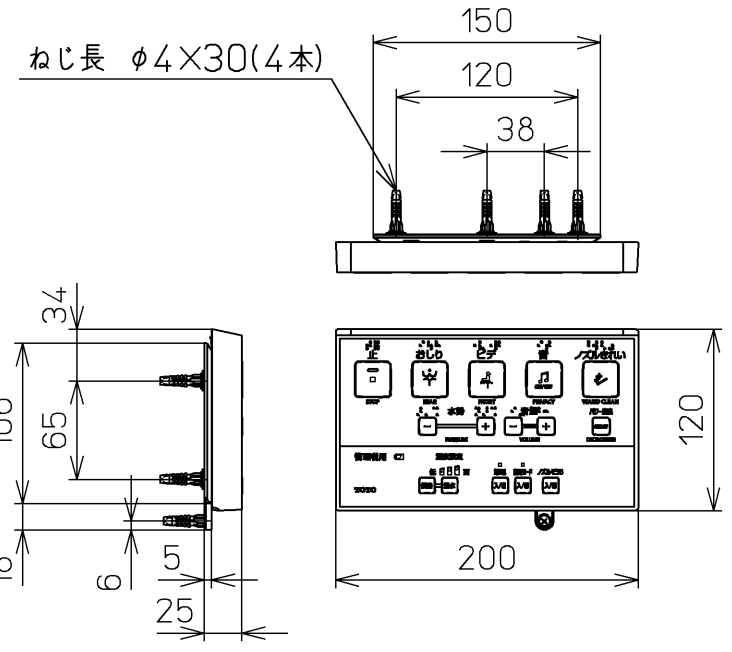

生産中止図面
2024/04

*定格 : AC100V-1265W 50/60Hz

TOTO		⊕	単位 mm	名称 ウォシュレットアプリ コットP
製図 川野	検図 加藤 末次	日付 19-01-18	尺度 1 : 5	品番 TCF5810ZPR
備考 AP1 洗浄脱臭暖房便座 擬音装置付き 便ふたなし 本体着脱部金属製				図番 TCF5810ZPR=A0100
A3			ページNo.	1-1 (改)