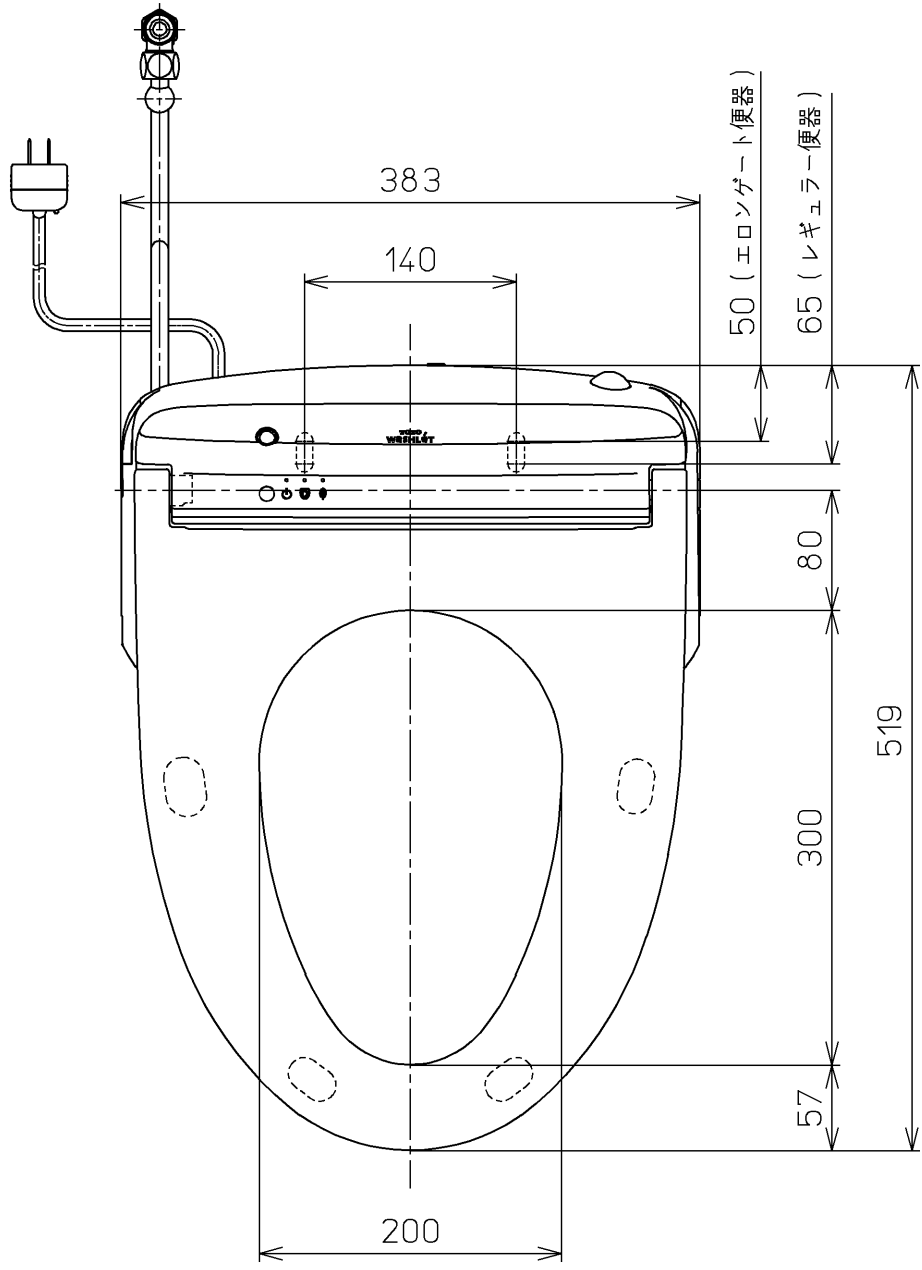

生産中止図面
2024/04

*定格 : AC100V-1265W 50/60Hz

TOTO		⊕	単位 mm	名称 ウォシュレットアプリ コットP
製図 川野	検図 加藤 末次	日付 19-01-18	尺度 1 : 5	品番 TCF5810ZPR
備考 AP1 洗浄脱臭暖房便座 擬音装置付き 便ふたなし 本体着脱部金属製				図番 TCF5810ZPR=A0100
A3			ページNo.	1-1 (改)