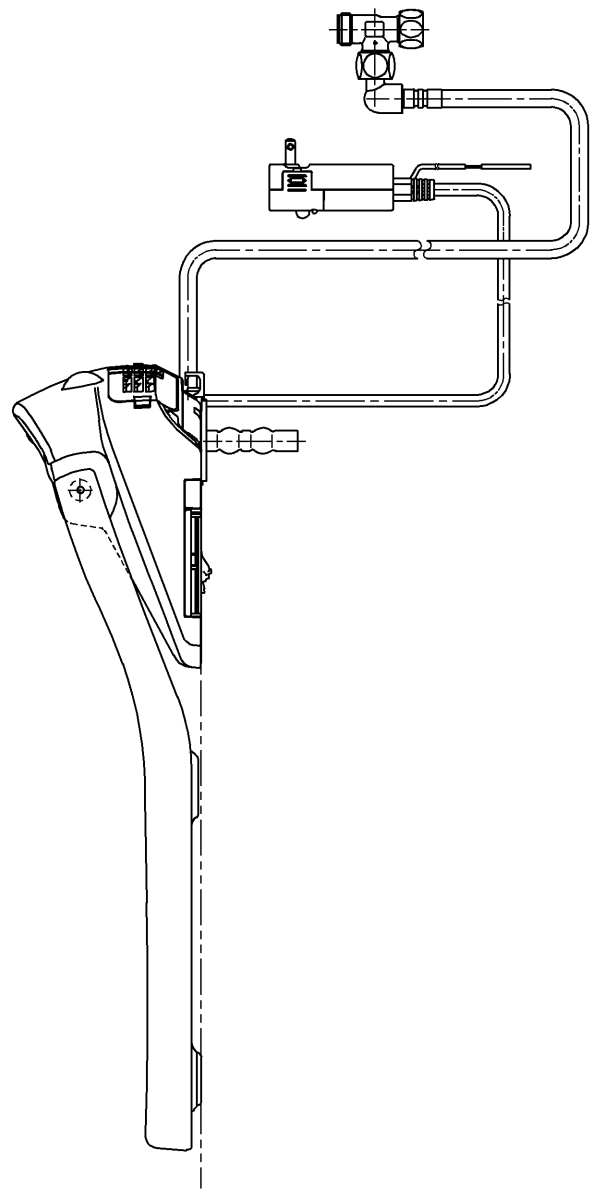

生産中止図面
2024/04

*定格 : AC100V-1265W 50/60Hz

TOTO		⊕	単位 mm	名称 ウォシュレットアプリ コットP
製図 川野	検図 加藤 末次	日付 19-01-18	尺度 1 : 5	品番 TCF5810ZPR
備考 AP1 洗浄脱臭暖房便座 擬音装置付き 便ふたなし 本体着脱部金属製				図番 TCF5810ZPR=A0100
A3			ページNo.	1-1 (改)