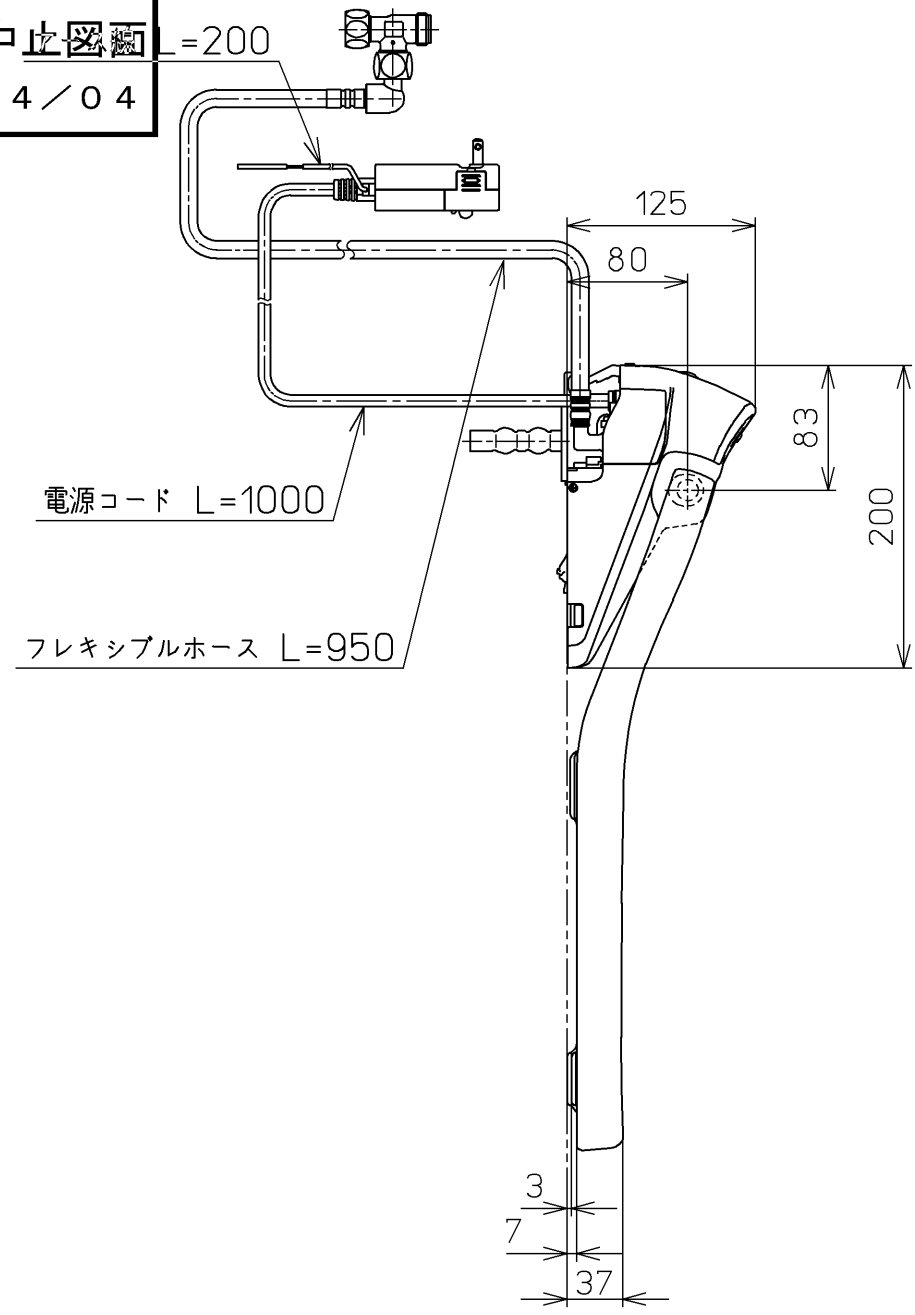

生産中止図面
2024/04

*定格 : AC100V-1265W 50/60Hz

TOTO		⊕	単位 mm	名称 ウォシュレットアプリ コットP
製図 川野	検図 加藤 末次	日付 19-01-18	尺度 1 : 5	品番 TCF5810ZPR
備考 AP1 洗浄脱臭暖房便座 擬音装置付き 便ふたなし 本体着脱部金属製				図番 TCF5810ZPR=A0100
A3			ページNo.	1-1 (改)