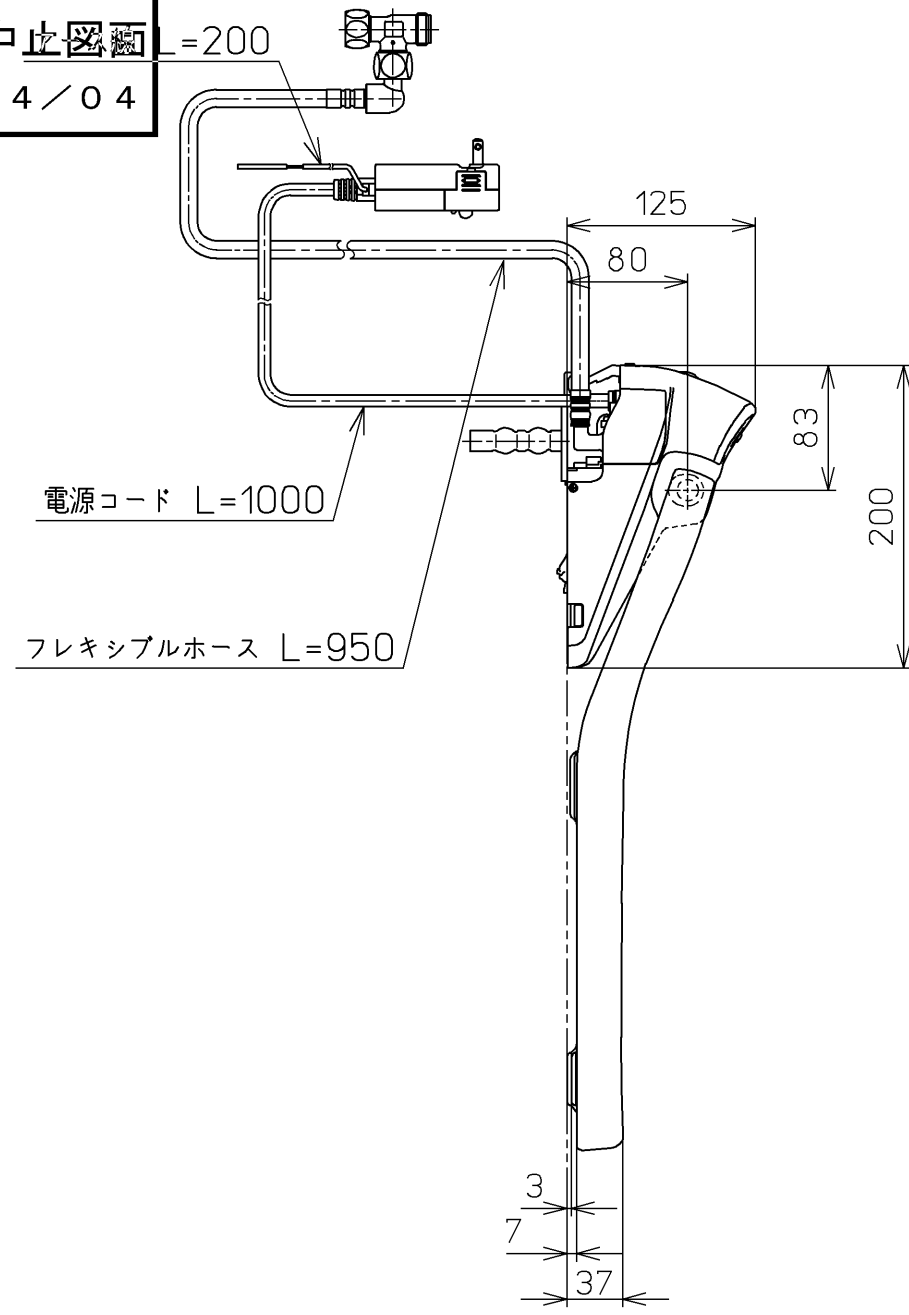

生産中止図面
2024/04

ねじ長 φ4×30(3本)

*定格：AC100V-1262W 50/60Hz

TOTO			単位 mm	名称 ウォシュレットアプリ コットP
製図 川野	検図 加藤 末次	日付 19-01-18	尺度 1 : 5	品番 TCF5830PR
備考 AP2 洗浄脱臭暖房便座 擬音装置付き 便ふたなし 本体着脱部金属製				図番 TCF5830PR=A0100
A3			ページNo.	1-1 (改)