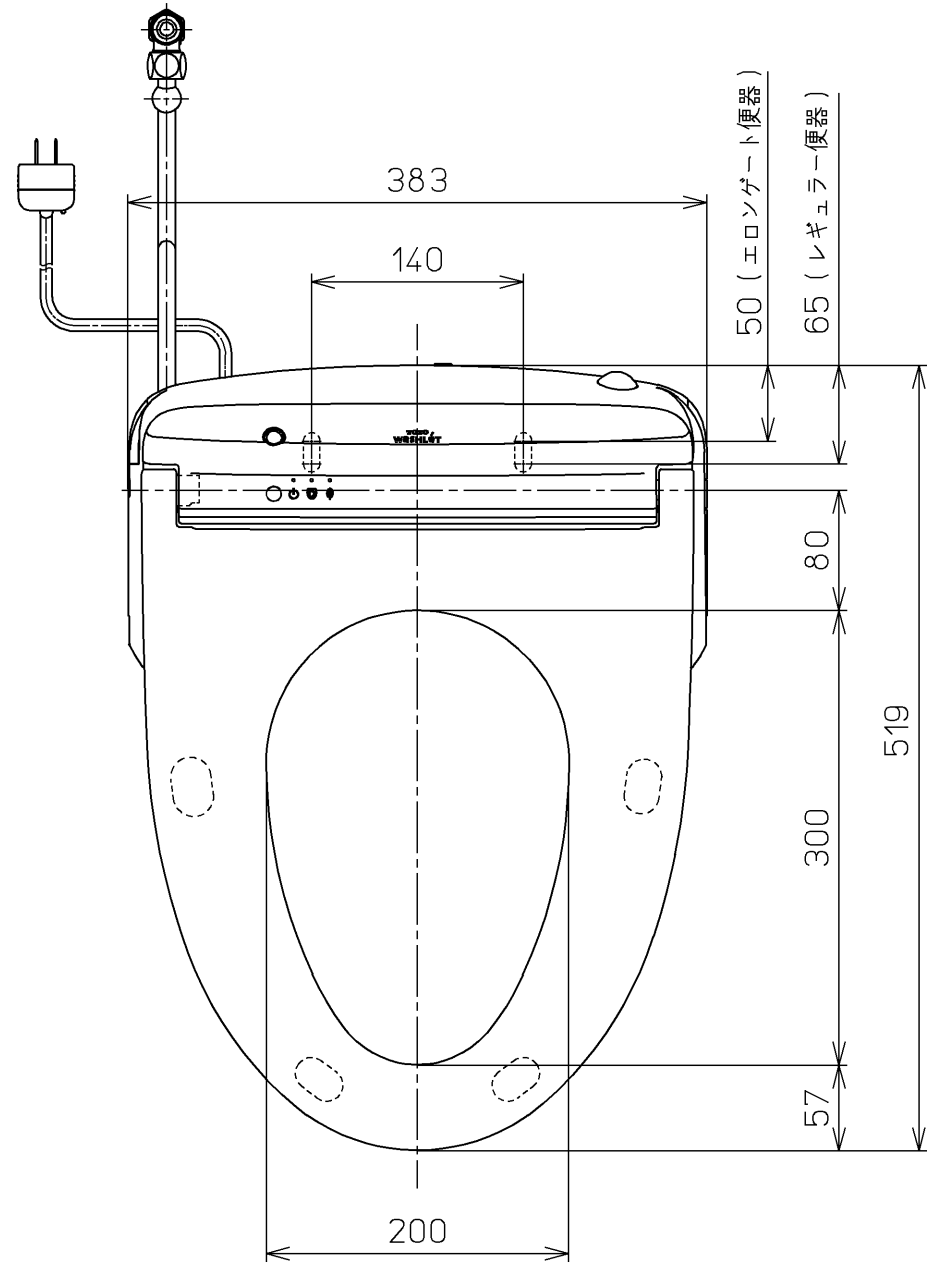

生産中止図面
2024/04

ねじ長 φ4×30(3本)

*定格：AC100V-1262W 50/60Hz

TOTO			単位 mm	名称 ウォシュレットアプリ コットP
製図 川野	検図 加藤 末次	日付 19-01-18	尺度 1 : 5	品番 TCF5830PR
備考 AP2 洗浄脱臭暖房便座 擬音装置付き 便ふたなし 本体着脱部金属製				図番 TCF5830PR=A0100
A3			ページNo.	1-1 (改)