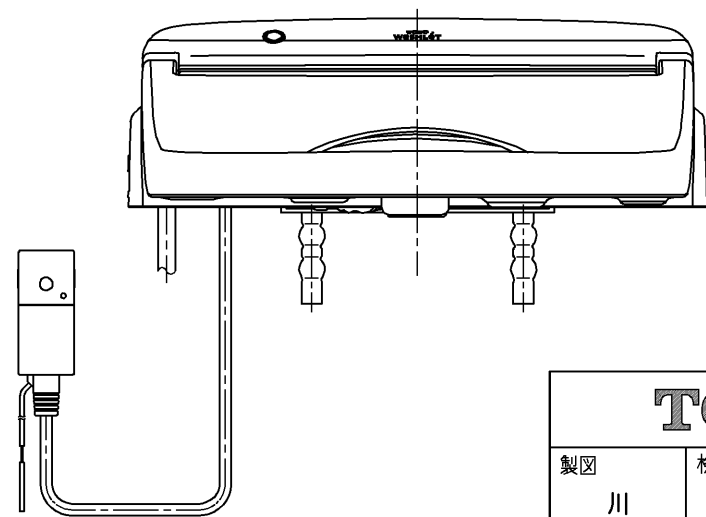

生産中止図面
2024/04

ねじ長 φ4×30(3本)

*定格：AC100V-1262W 50/60Hz

TOTO			単位 mm	名称 ウォシュレットアプリ コットP
製図 川野	検図 加藤 末次	日付 19-01-18	尺度 1 : 5	品番 TCF5830PR
備考 AP2 洗浄脱臭暖房便座 擬音装置付き 便ふたなし 本体着脱部金属製				図番 TCF5830PR=A0100
A3			ページNo.	1-1 (改)