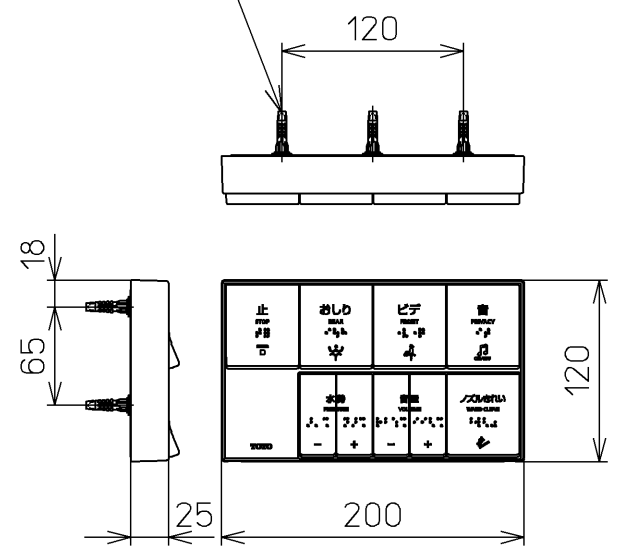

生産中止図面
2024/04

ねじ長 φ4×30(3本)

*定格：AC100V-1262W 50/60Hz

TOTO			単位 mm	名称 ウォシュレットアプリ コットP
製図 川野	検図 加藤 末次	日付 19-01-18	尺度 1 : 5	品番 TCF5830PR
備考 AP2 洗浄脱臭暖房便座 擬音装置付き 便ふたなし 本体着脱部金属製				図番 TCF5830PR=A0100
A3			ページNo.	1-1 (改)