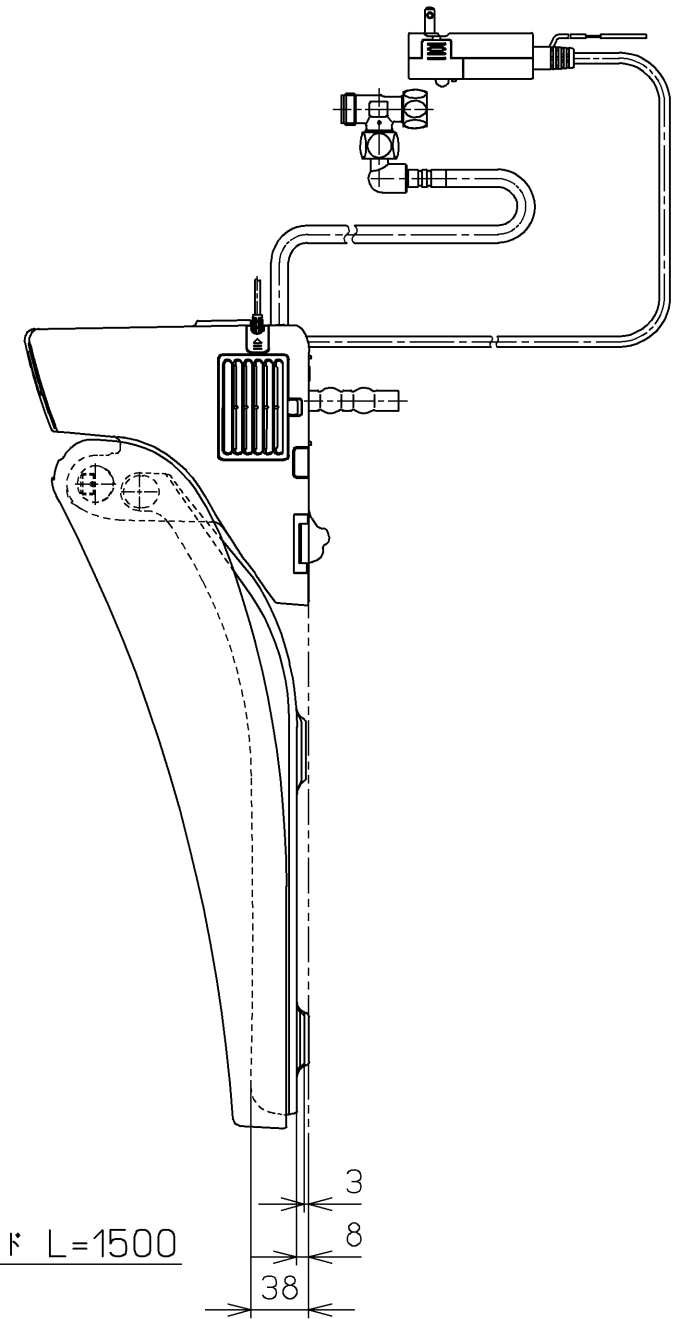

生産中止図面  
2024 /

\*定格 : AC100V-321W 50/60Hz

<b>TOTO</b>		⊕	単位 mm	名称 ウォシュレットS
製図 奥村富	検図 城戸 高田哲	日付 18-04-12	尺度 1 : 5	品番 TCF6542AF
備考 S1A 洗浄脱臭暖房便座				図番 TCF6542AF=A0100