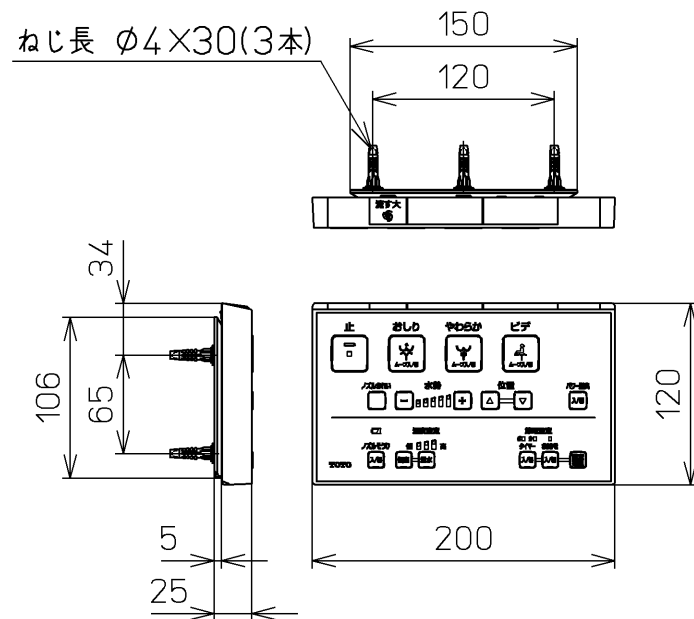

生産中止図面  
2024 /

\*定格 : AC100V-321W 50/60Hz

<b>TOTO</b>		⊕	単位 mm	名称 ウォシュレットS
製図 奥村富	検図 城戸 高田哲	日付 18-04-12	尺度 1 : 5	品番 TCF6542AF
備考 S1A 洗浄脱臭暖房便座				図番 TCF6542AF=A0100