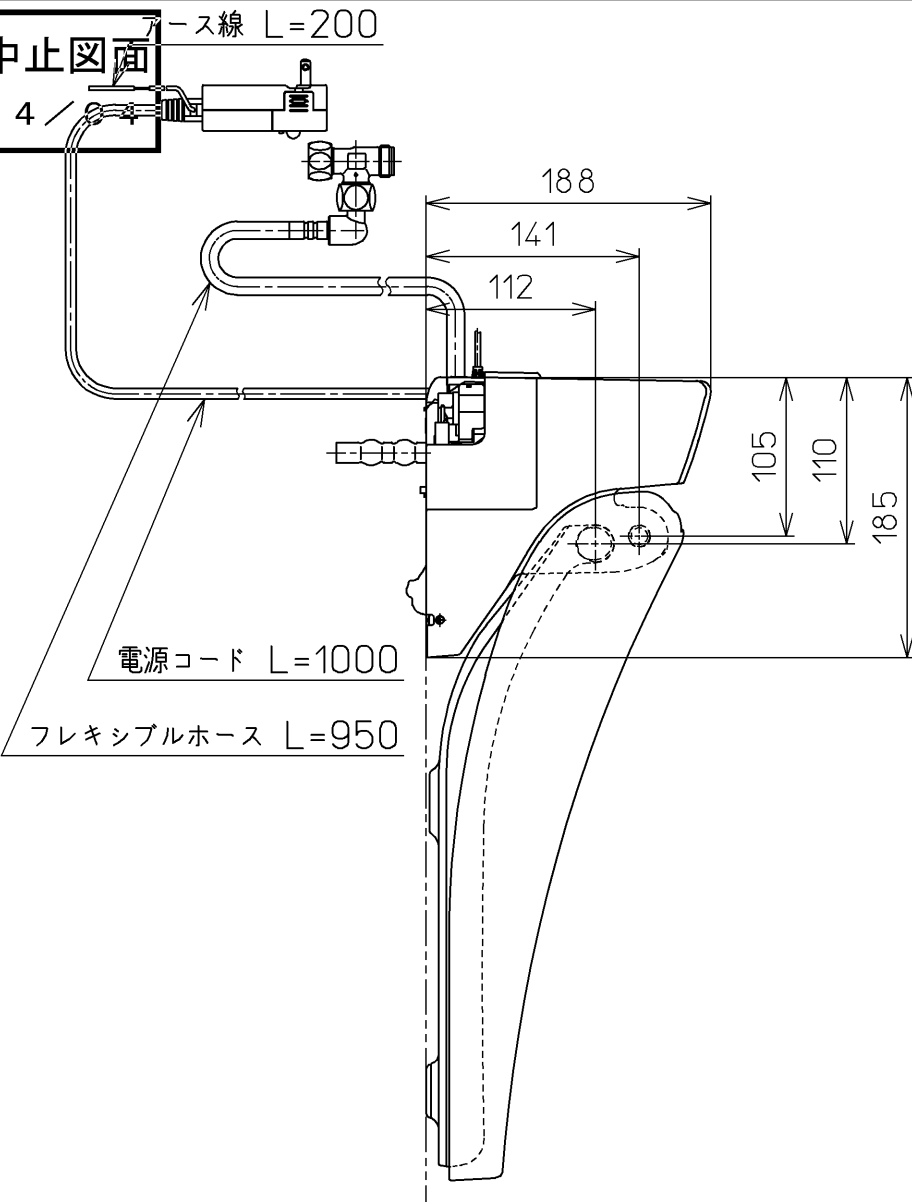

生産中止図面  
2024 /

\*定格 : AC100V-321W 50/60Hz

<b>TOTO</b>		⊕	単位 mm	名称 ウォシュレットS
製図 奥村富	検図 城戸 高田哲	日付 18-04-12	尺度 1 : 5	品番 TCF6542AF
備考 S1A 洗浄脱臭暖房便座				図番 TCF6542AF=A0100