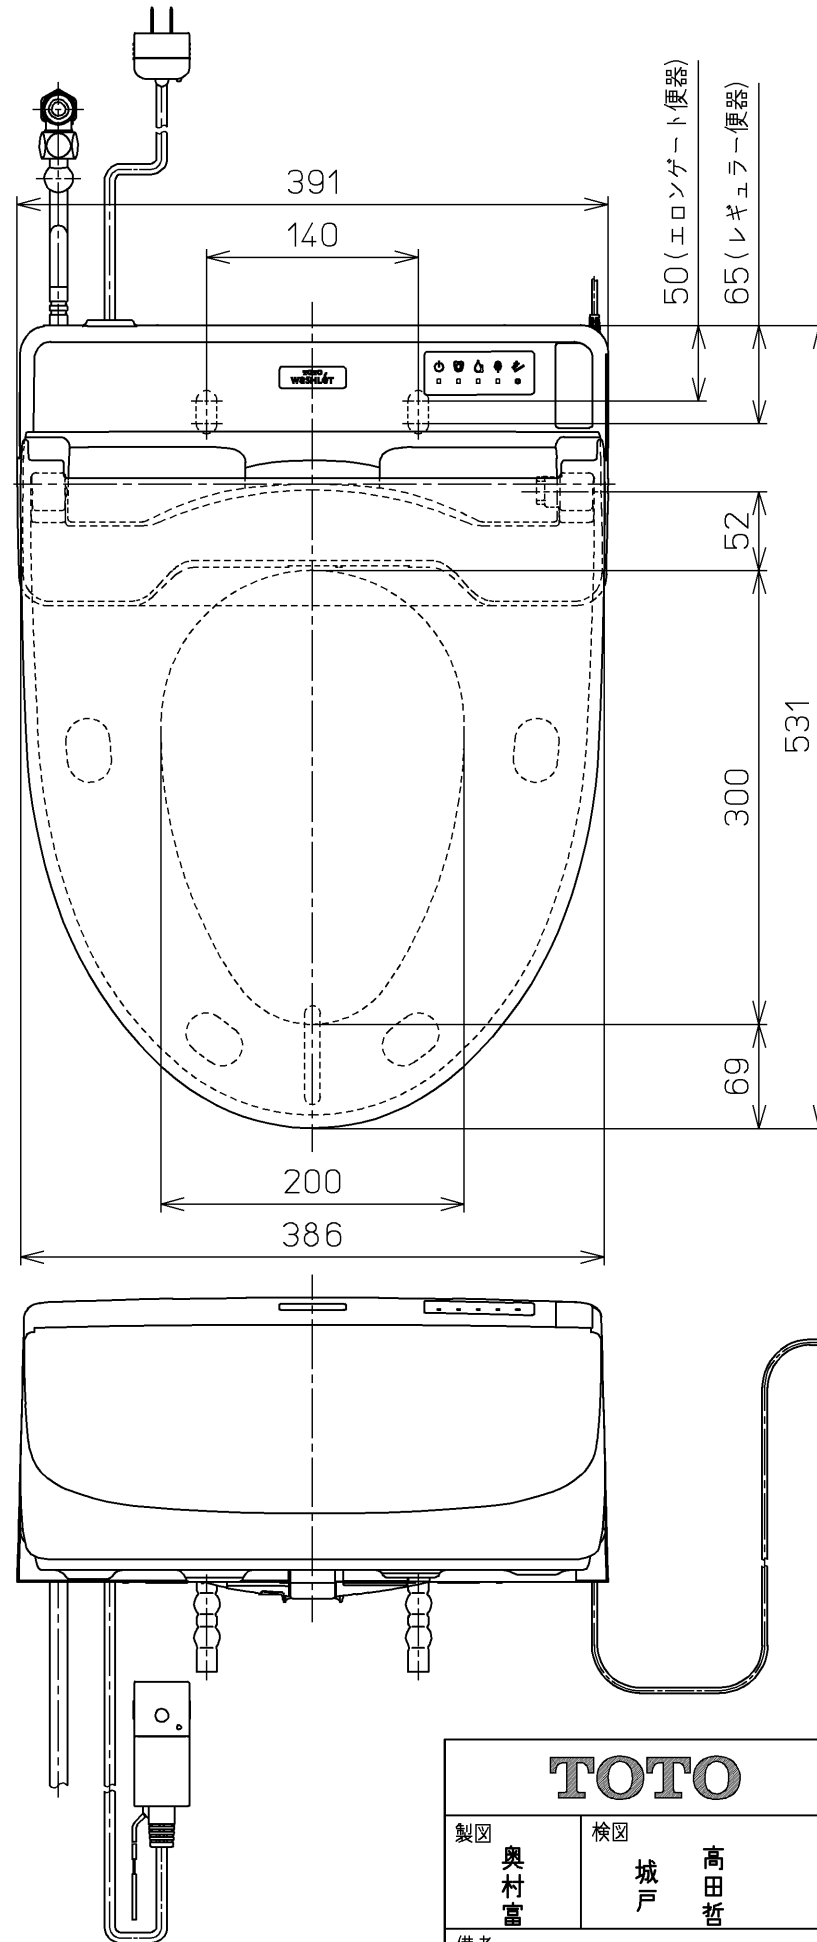

生産中止図面  
2024 /

\*定格 : AC100V-321W 50/60Hz

<b>TOTO</b>		⊕	単位 mm	名称 ウォシュレットS
製図 奥村富	検図 城戸 高田哲	日付 18-04-12	尺度 1 : 5	品番 TCF6542AF
備考 S1A 洗浄脱臭暖房便座				図番 TCF6542AF=A0100