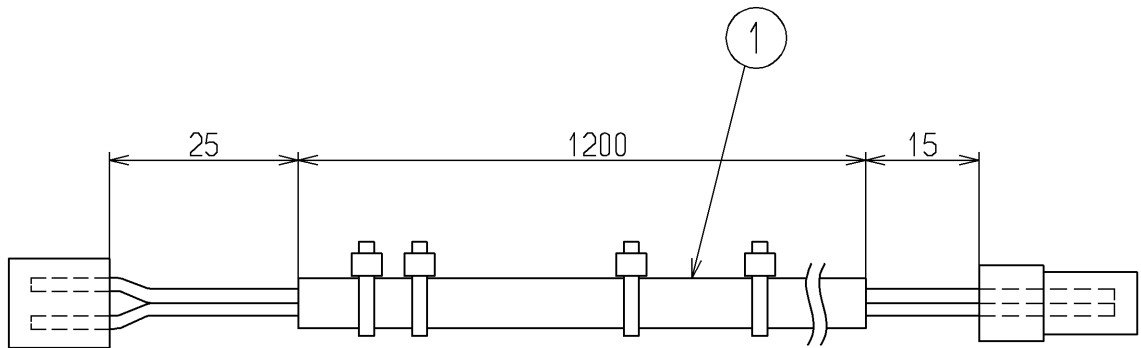

番号	名称	個数
1	アクアオート用電源コード	1
-	インシュロック	1

TOTO			単位 mm	名称
製図 大坪	検図 片桐	日付 12.03.21	尺度 1:1	アクアオート用電源コード
備考				図番 RHE659