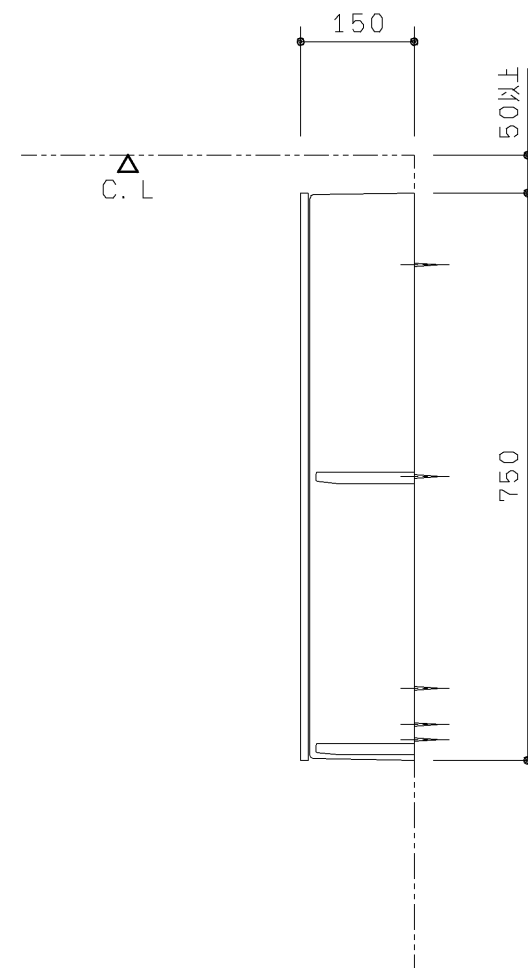

生産中止図面

2008/10

品番	扉の色
UGW750TLD	ダークウッド(D)
UGW750TLN	ナチュラルウッド(N)
UGW750TLW	パールホワイト(W)

同梱部材

品名	数量(仕様)
収納ブラケット(収納本体用)	1ヶ
収納ブラケット(ブラケット用)	2ヶ
スペーサー(収納本体用)	3ヶ
スペーサー(ブラケット用)	3ヶ
皿タッピンねじ4X70	7ヶ
トラスTPねじ4X50	2ヶ
皿TPねじ4X12	8ヶ
皿タッピンねじ4X50	7ヶ
座金	7ヶ
プラスチックリベット	2ヶ
キャップ	7ヶ
取扱説明書	1ヶ
施工説明書	1ヶ
F☆☆☆☆性能表示ラシ	1ヶ

1. トイレブースの条件

- 1) 部屋の2階に柱があることを確認して下さい。(隅柱に固定します)
- 2) タイル、コンクリート壁の場合は、市販のコンクリートプラグを使用して下さい。

2. 耐荷重

- 1) 棚板の耐荷重・・・3kg

<b>TOTO</b>		第三角法	単位 mm	名称
製図	検図	日付	尺度	トール収納 (棚付タイプ(L))
綿貫	石黒	04.04.01	1:10	
備考				品番
				UGW750TL