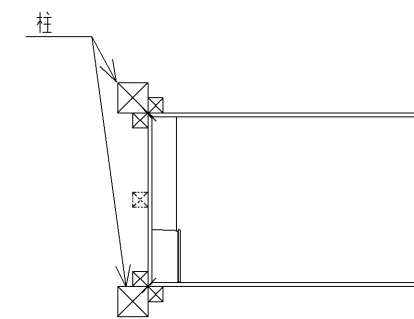

生産中止図面

2008/10

品番	扉の色
UGW750TLD	ダークウッド(D)
UGW750TLN	ナチュラルウッド(N)
UGW750TLW	パールホワイト(W)

同梱部材

品名	数量(仕様)
収納ブラケット(収納本体用)	1ヶ
収納ブラケット(ブラケット用)	2ヶ
スペーサー(収納本体用)	3ヶ
スペーサー(ブラケット用)	3ヶ
皿タッピンねじ4X70	7ヶ
トラスTPねじ4X50	2ヶ
皿TPねじ4X12	8ヶ
皿タッピンねじ4X50	7ヶ
座金	7ヶ
プラスチックリベット	2ヶ
キャップ	7ヶ
取扱説明書	1ヶ
施工説明書	1ヶ
F☆☆☆☆性能表示ラシ	1ヶ

1. トイレブースの条件

- 1) 部屋の2階に柱があることを確認して下さい。(隅柱に固定します)
- 2) タイル、コンクリート壁の場合は、市販のコンクリートプラグを使用して下さい。

2. 耐荷重

- 1) 棚板の耐荷重・・・3kg

<b>TOTO</b>		第三角法	単位 mm	名称
製図	検図	日付	尺度	トール収納 (棚付タイプ(L))
綿貫	石黒	04.04.01	1:10	
備考				品番
				UGW750TL