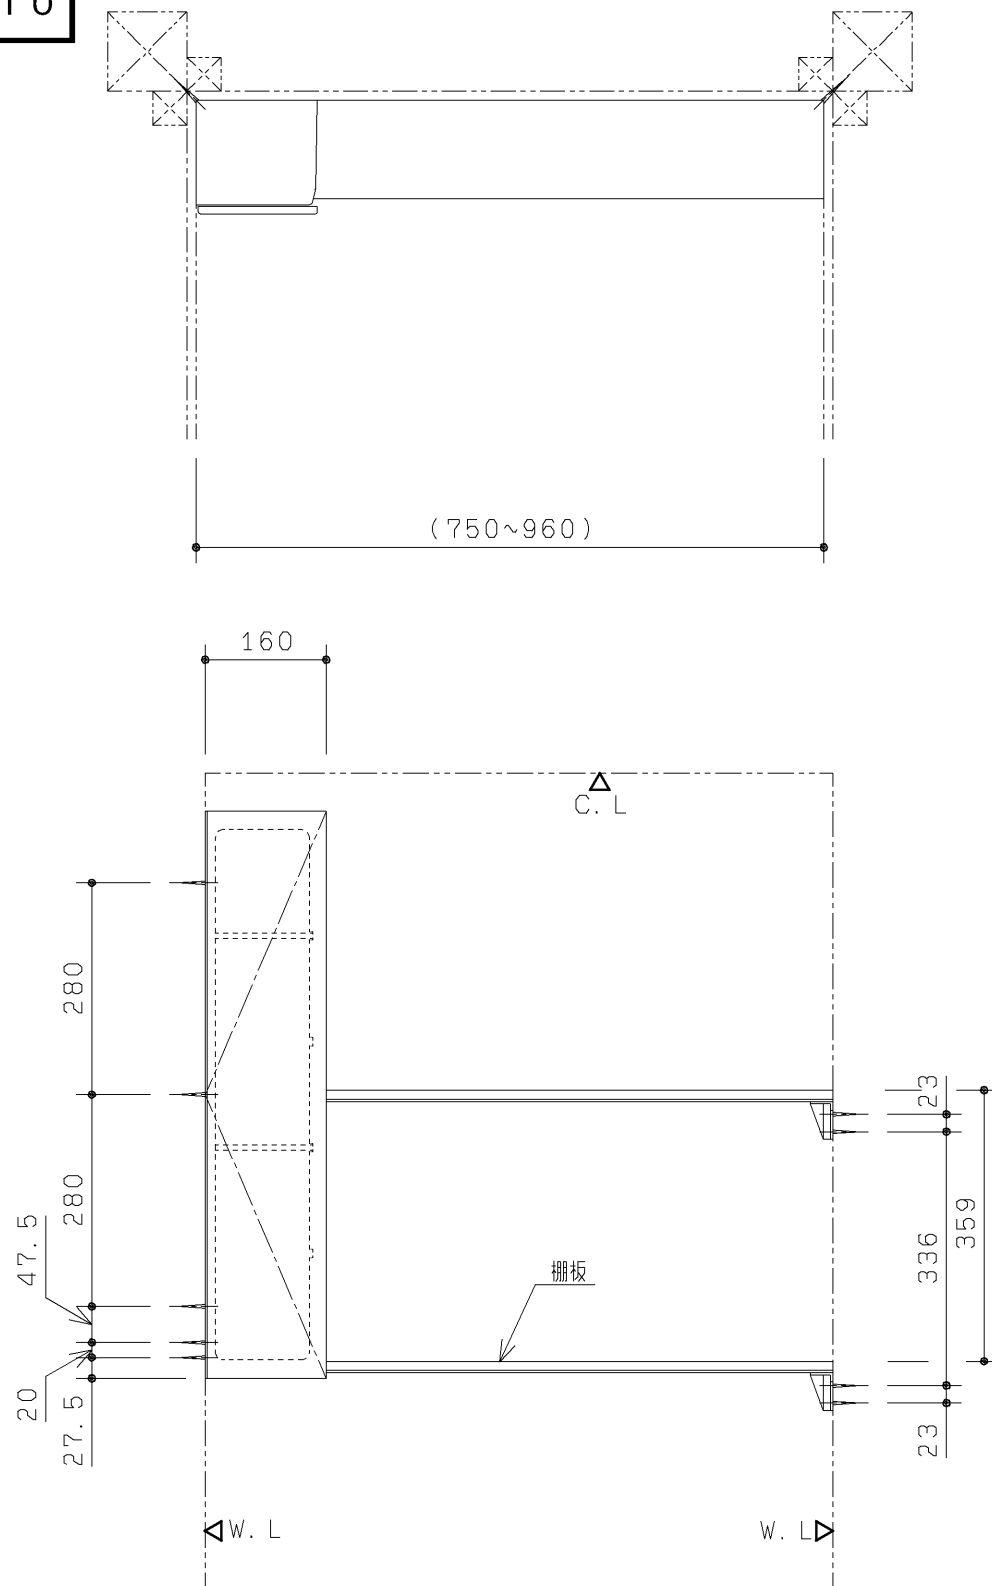

生産中止図面

2008/10

品番	扉の色
UGW750TLD	ダークウッド(D)
UGW750TLN	ナチュラルウッド(N)
UGW750TLW	パールホワイト(W)

同梱部材

品名	数量(仕様)
収納ブラケット(収納本体用)	1ヶ
収納ブラケット(ブラケット用)	2ヶ
スペーサー(収納本体用)	3ヶ
スペーサー(ブラケット用)	3ヶ
皿タッピンねじ4X70	7ヶ
トラスTPねじ4X50	2ヶ
皿TPねじ4X12	8ヶ
皿タッピンねじ4X50	7ヶ
座金	7ヶ
プラスチックリベット	2ヶ
キャップ	7ヶ
取扱説明書	1ヶ
施工説明書	1ヶ
F☆☆☆☆性能表示ラシ	1ヶ

1. トイレブースの条件

- 1) 部屋の2階に柱があることを確認して下さい。(隅柱に固定します)
- 2) タイル、コンクリート壁の場合は、市販のコンクリートプラグを使用して下さい。

2. 耐荷重

- 1) 棚板の耐荷重・・・3kg

<b>TOTO</b>		第三角法	単位 mm	名称
製図	検図	日付	尺度	トール収納 (棚付タイプ(L))
綿貫	石黒	04.04.01	1:10	
備考				品番
				UGW750TL