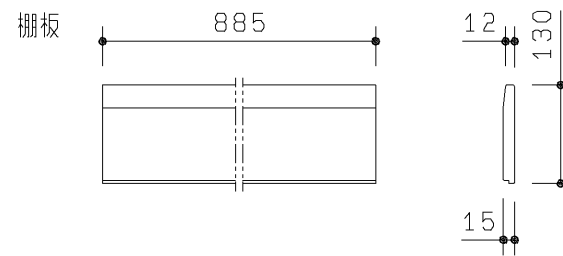

生産中止図面

2008/10

品番	扉の色
UGW750TLD	ダークウッド(D)
UGW750TLN	ナチュラルウッド(N)
UGW750TLW	パールホワイト(W)

同梱部材

品名	数量(仕様)
収納ブラケット(収納本体用)	1ヶ
収納ブラケット(ブラケット用)	2ヶ
スペーサー(収納本体用)	3ヶ
スペーサー(ブラケット用)	3ヶ
皿タッピンねじ4X70	7ヶ
トラスTPねじ4X50	2ヶ
皿TPねじ4X12	8ヶ
皿タッピンねじ4X50	7ヶ
座金	7ヶ
プラスチックリベット	2ヶ
キャップ	7ヶ
取扱説明書	1ヶ
施工説明書	1ヶ
F☆☆☆☆性能表示ラシ	1ヶ

1. トイレブースの条件

- 1) 部屋の2階に柱があることを確認して下さい。(隅柱に固定します)
- 2) タイル、コンクリート壁の場合は、市販のコンクリートプラグを使用して下さい。

2. 耐荷重

- 1) 棚板の耐荷重・・・3kg

<b>TOTO</b>		第三角法	単位 mm	名称
製図	検図	日付	尺度	トール収納 (棚付タイプ(L))
綿貫	石黒	04.04.01	1:10	
備考				品番
				UGW750TL