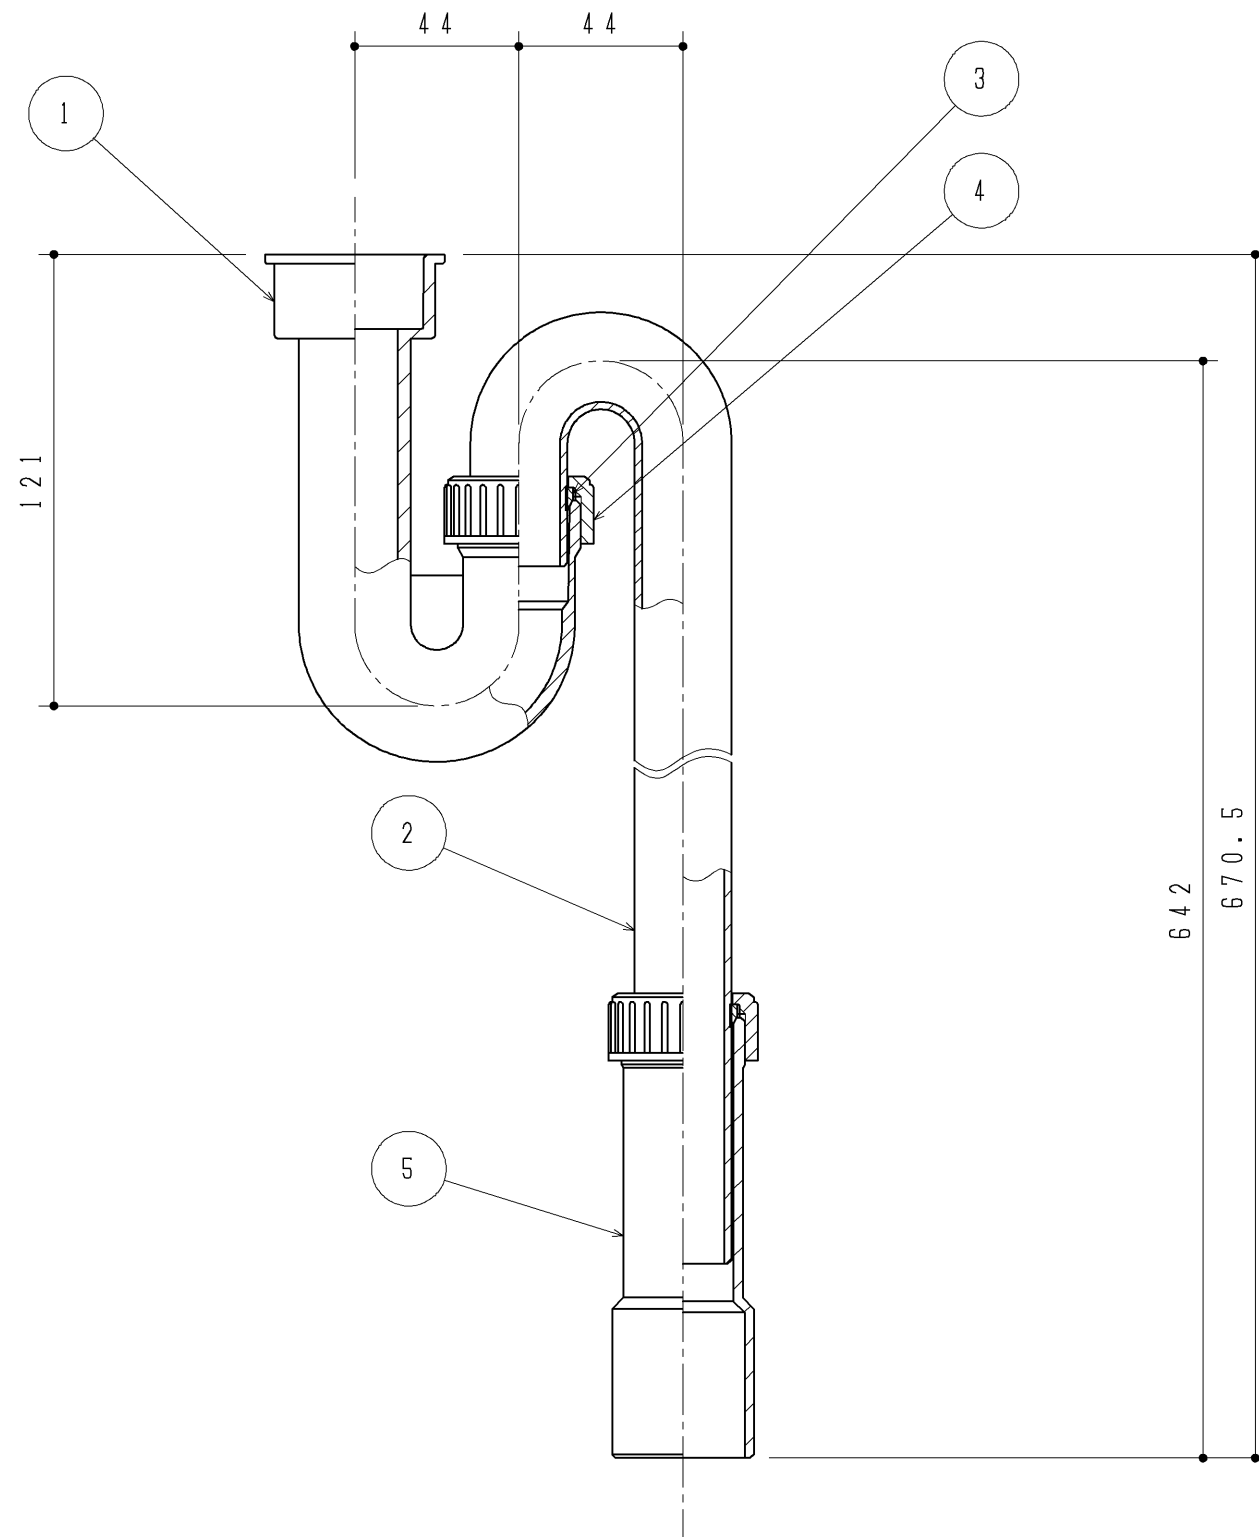

生産中止図面

2010/05

番号	品名	個数	備考
①	排水トラップ(下)	1	同梱
②	排水トラップ(上)(床排水)	1	同梱
③	三角パッキン(φ26用)	2	同梱
④	袋ナット(G1)	2	同梱
⑤	床排水ソケット	1	同梱
	三角パッキン	1	同梱

改廃年月日	改新要領No.	事由	製品番号	製図				西本	検図	西沢	稲垣	年月日
				TOTO								
				品名	排水トラップセット(床排水)						図面数	
				品番	UGX021S						図番	
				尺度	1:2	投影法	三角法	材質				