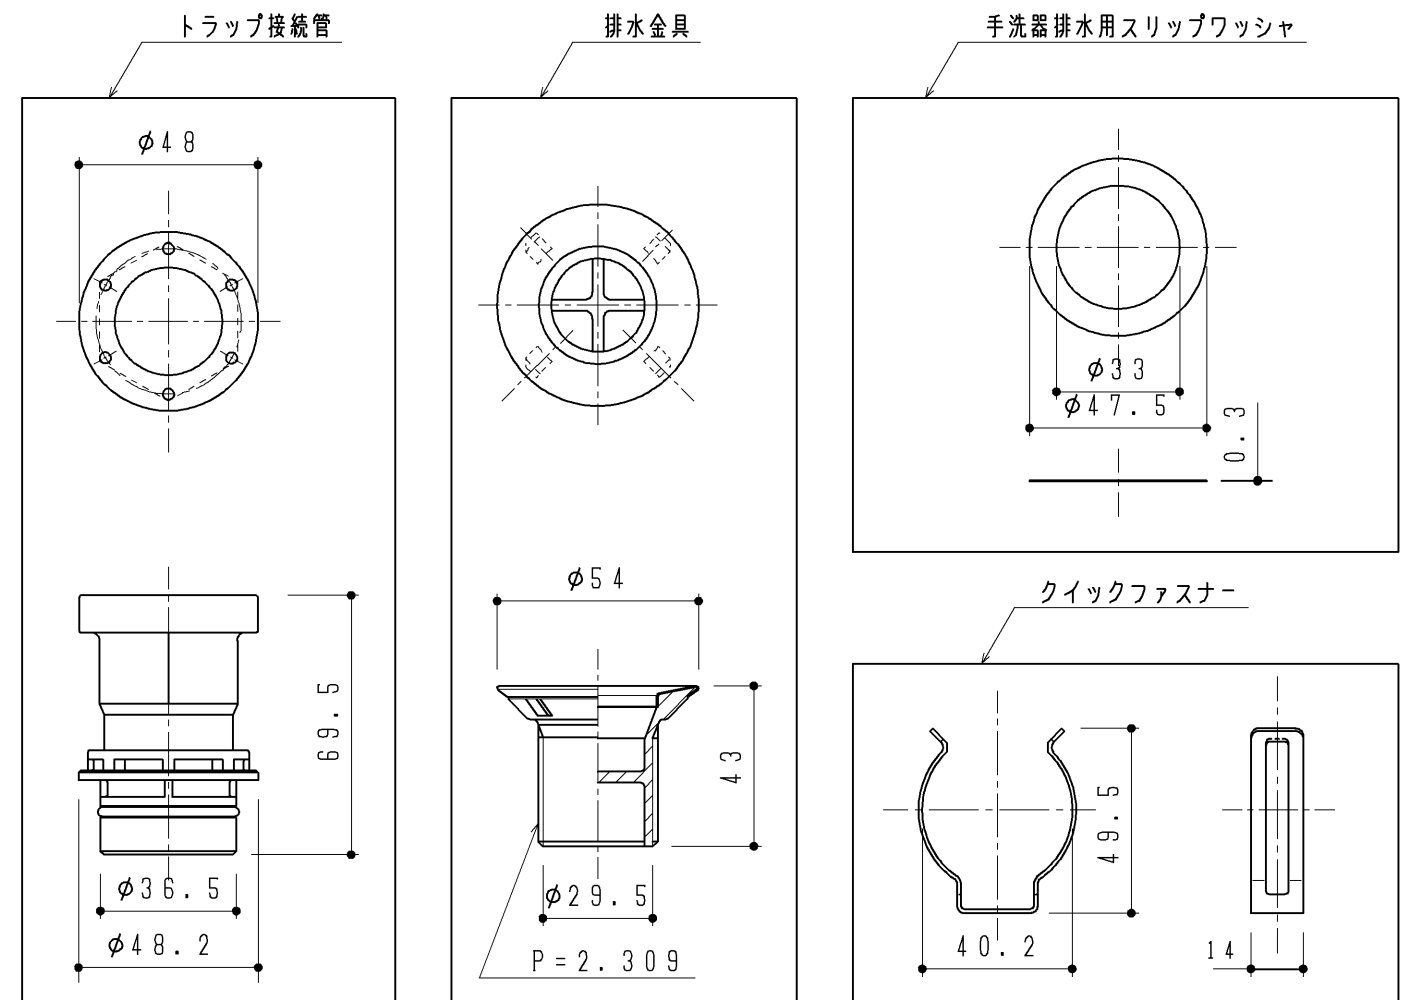

生産中止図面

2010/05

番号	品名	個数	備考
①	排水トラップ(下)	1	同梱
②	排水トラップ(上)(床排水)	1	同梱
③	三角パッキン(φ26用)	2	同梱
④	袋ナット(G1)	2	同梱
⑤	床排水ソケット	1	同梱
	三角パッキン	1	同梱

改廃年月日	改新要領No.	事由	製品番号	製図				西本	検図	西沢	稲垣	年月日
				TOTO								
				品名	排水トラップセット(床排水)						図面数	
				品番	UGX021S						図番	
				尺度	1:2	投影法	三角法	材質				