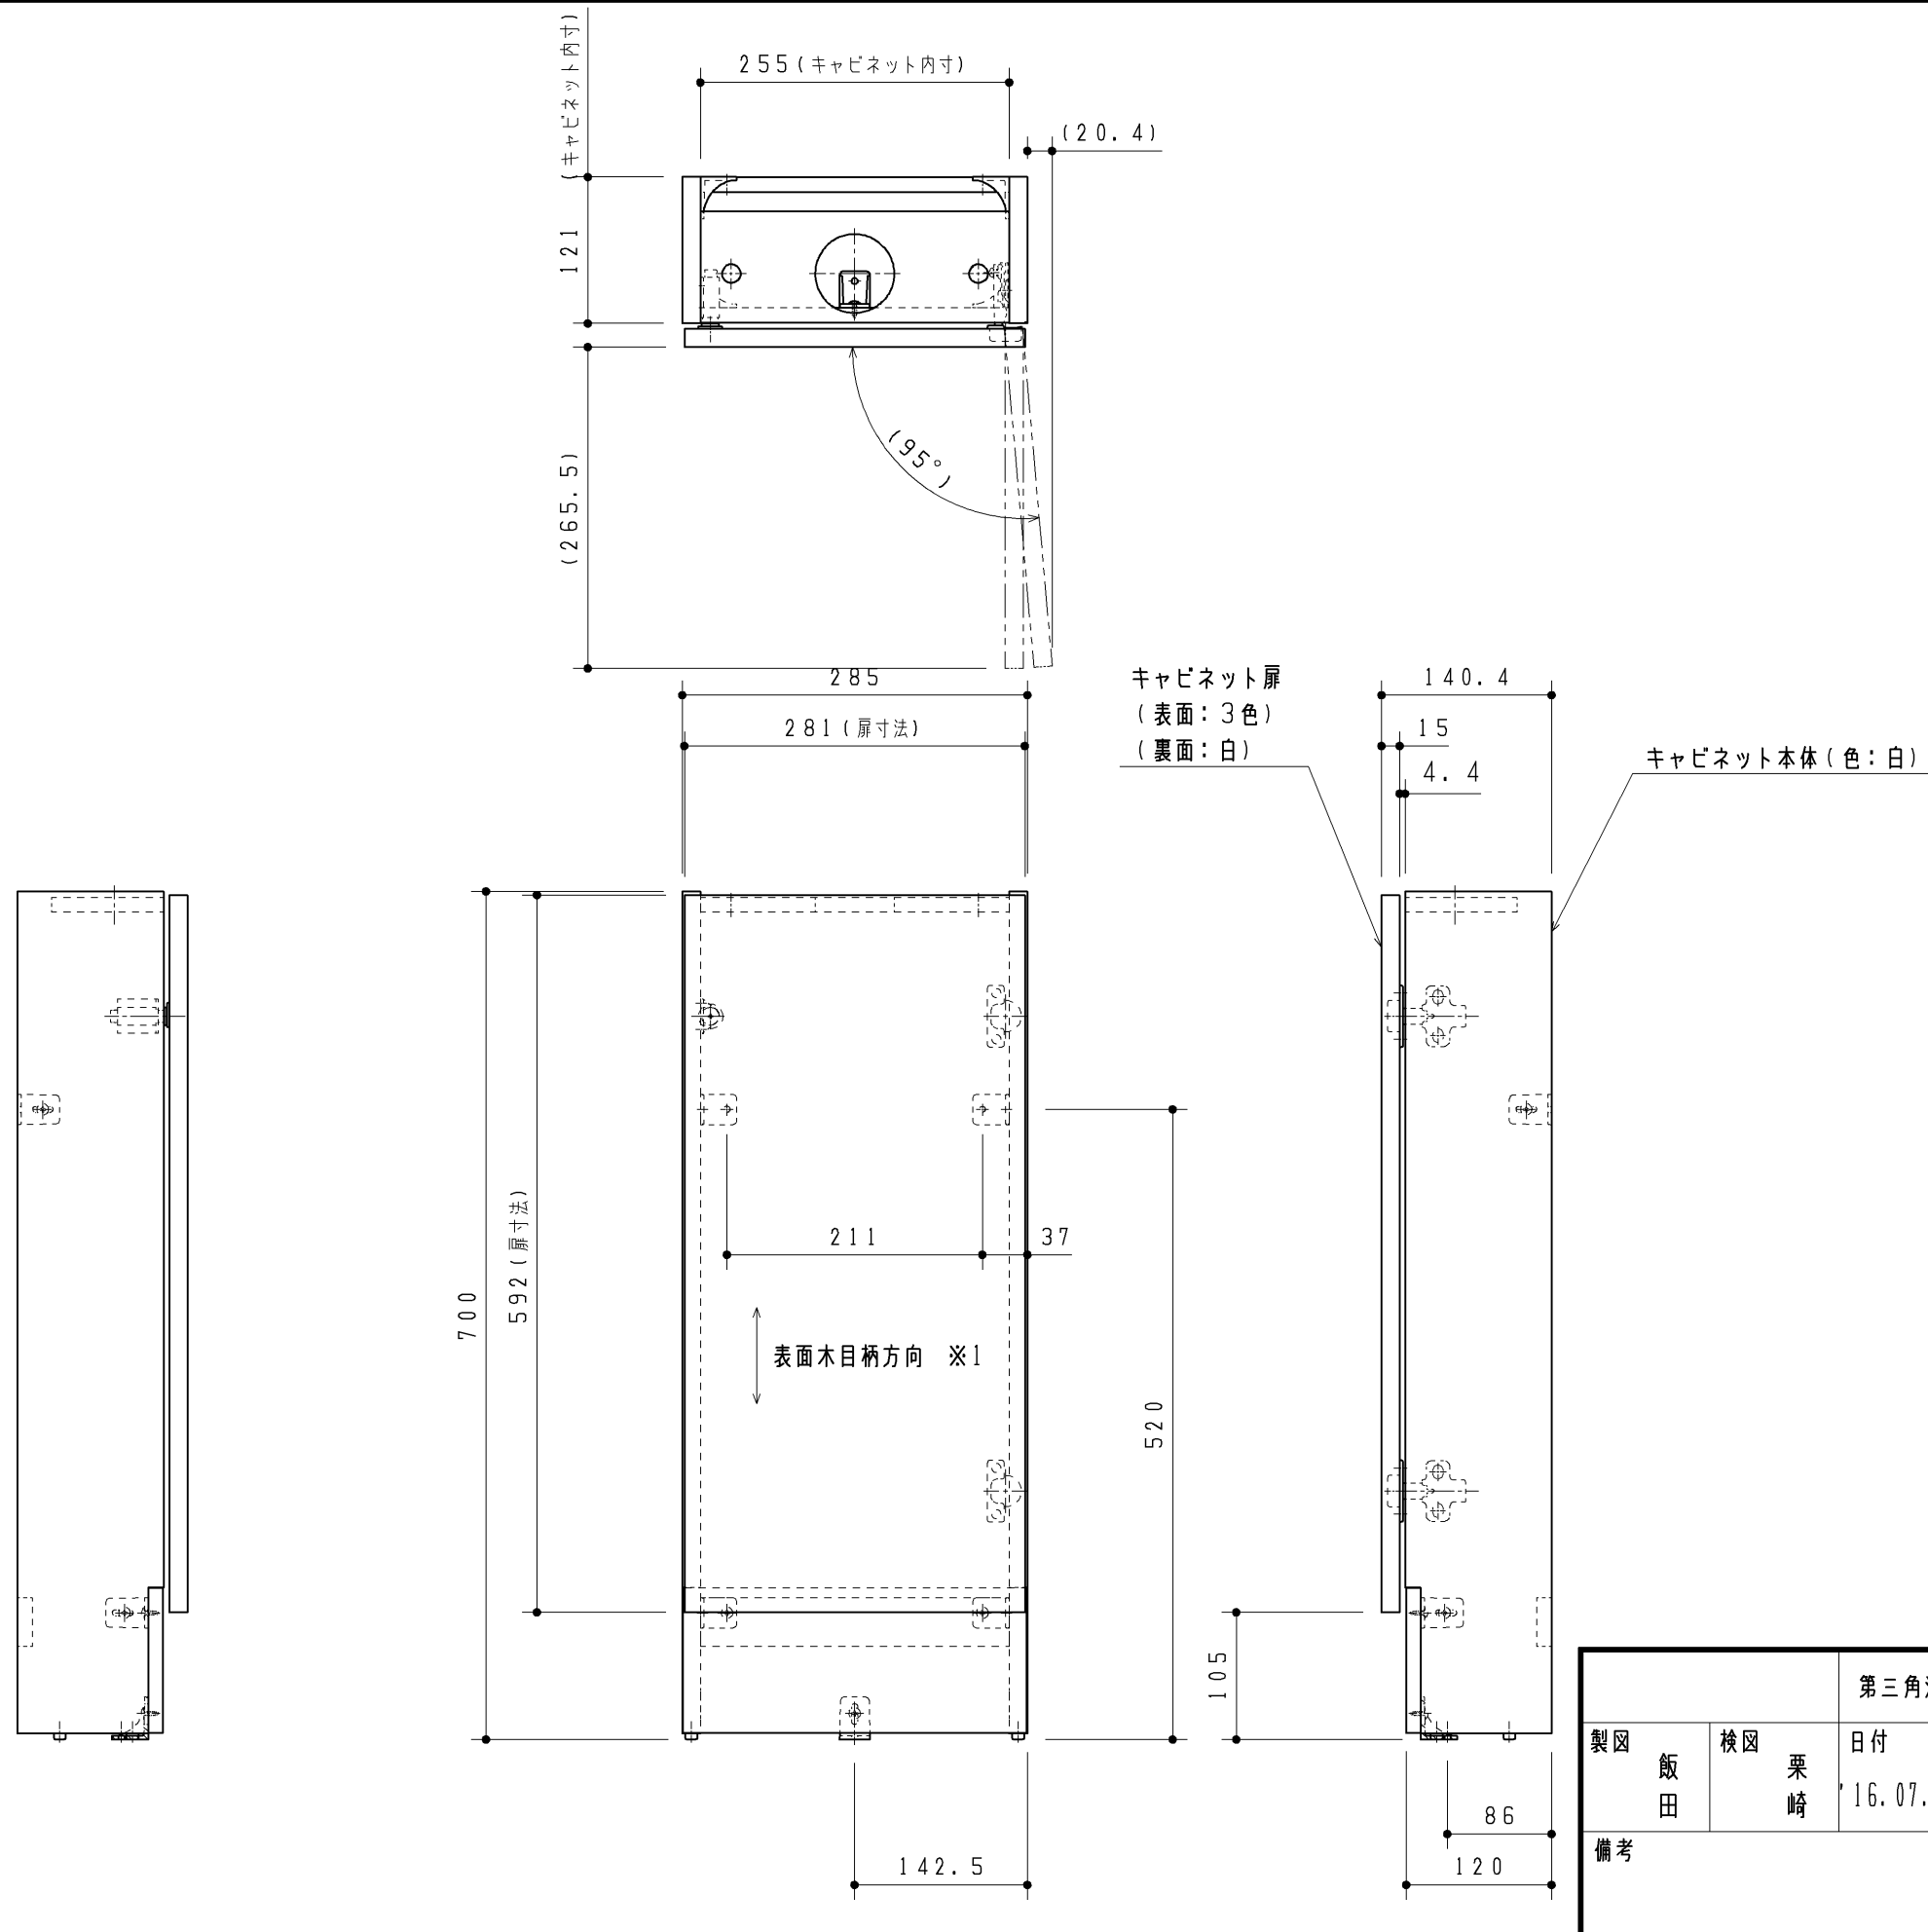

品番	扉表面色
UGLC02R#NW1	ホワイト
UGLC02R#NR2	ナチュラルウッド
UGLC02R#DR2	ダークウッドA
UGLC02R#ML	ミルベージュ
UGLC02R#MW	ダルブラウン

※1 ミルベージュ・ダルブラウン 横木目になります。

製図		検図		第三角法	単位	名称	
飯田	栗崎	日付	16.07.05	尺度	1:6	手洗器キャビネットセット	
備考						図面数	品番
						1/1	UGLC02R#*