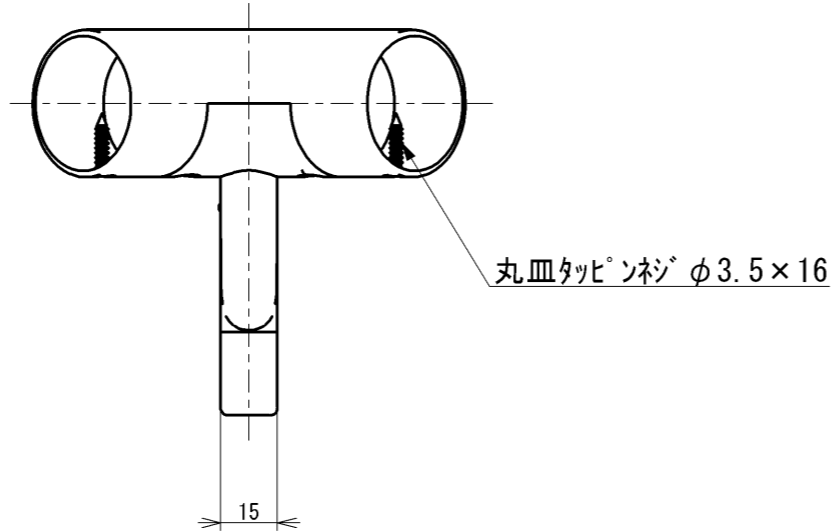

色番	色彩
#AG	アンティークゴールド
#BZ	ブロンズ
#WS	ウォームシルバー

TOTO			単位 mm	名称
製図 岸本	検図 中村	日付 2008.01.25	尺度 1:2	入隅コーナーブラケット($\phi 35$)
備考				図番 EWT12BC35