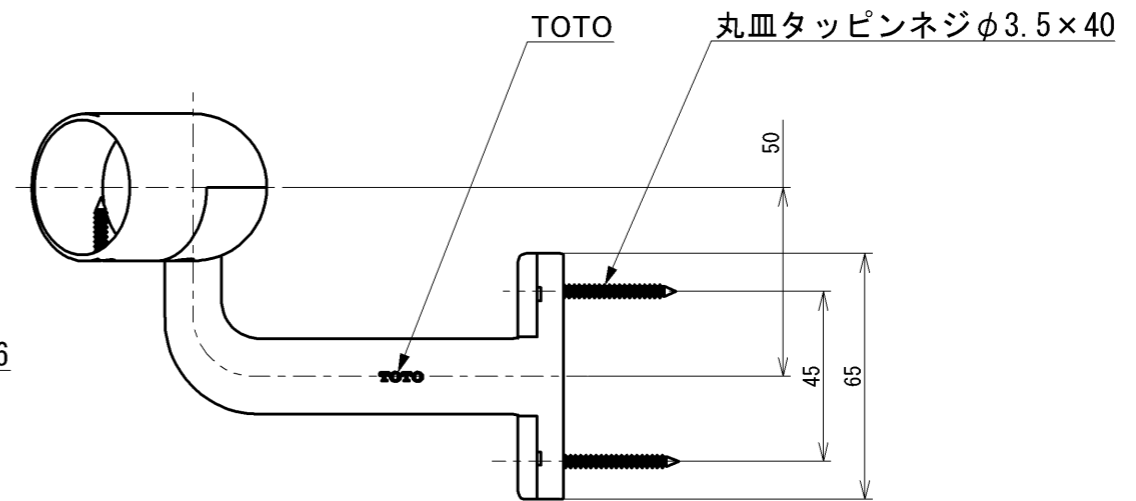

色番	色彩
#AG	アンティークゴールド
#BZ	ブロンズ
#WS	ウォームシルバー

TOTO			単位 mm	名称
製図 岸本	検図 中村	日付 2008.01.25	尺度 1:2	入隅コーナーブラケット($\phi 35$)
備考				図番 EWT12BC35