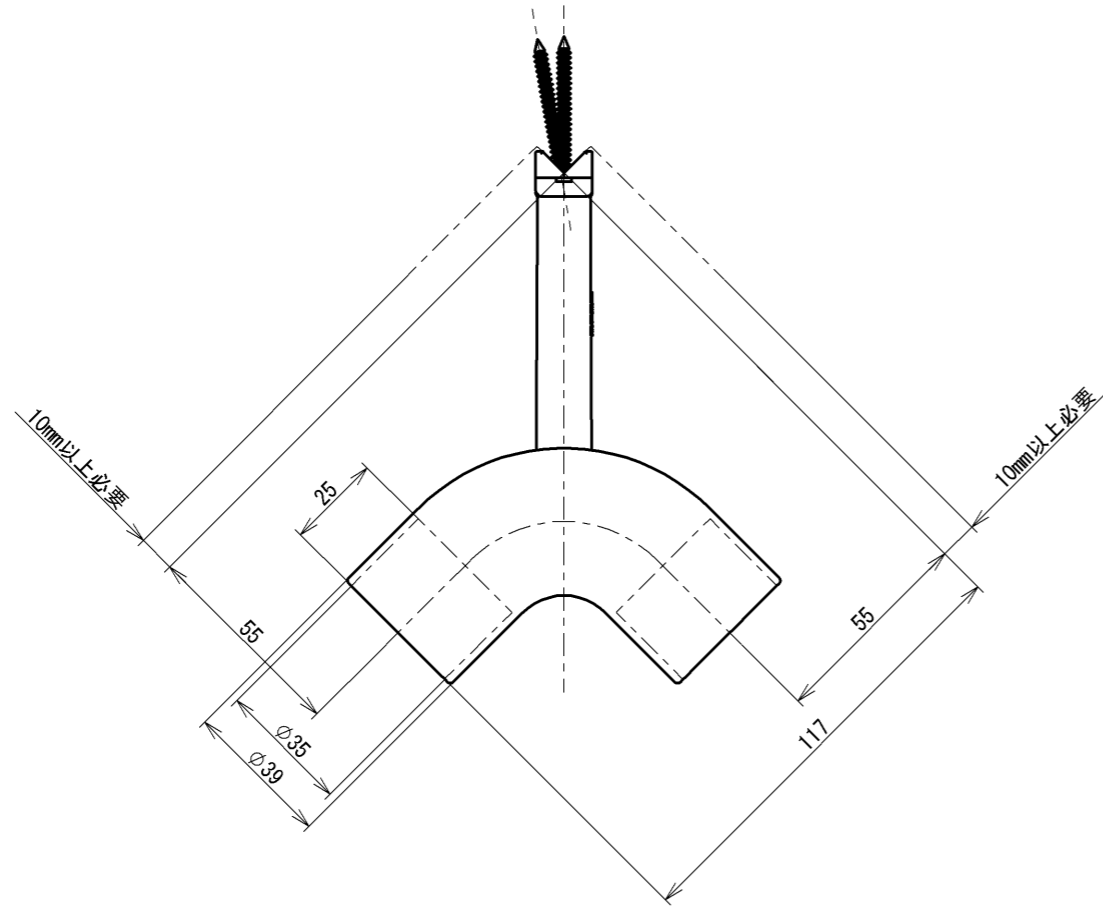

色番	色彩
#AG	アンティークゴールド
#BZ	ブロンズ
#WS	ウォームシルバー

TOTO			単位 mm	名称
製図 岸本	検図 中村	日付 2008.01.25	尺度 1:2	入隅コーナーブラケット($\phi 35$)
備考				図番 EWT12BC35