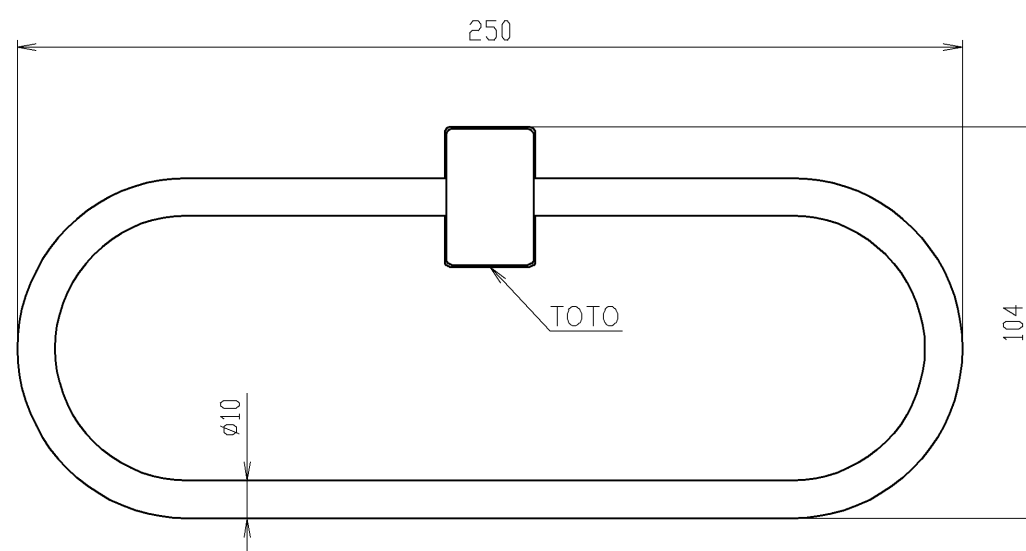

品番	カラー
YT51R#NG2	ホワイトグレー
YT51R#SC1	パステルアイボリー
YT51R#SR2	パステルピンク
YT51R#SC4	ハーベストベージュ
YT51R#SS4	ハーベストブラウン
YT51R#NW1	ホワイト

TOTO			単位	名称
製図	検図	日付	mm	タオルリング
大平	平田	11.10.14	尺度	
			1:2	品番
備考				YT51R
ブラケット：ABS樹脂				図番
リング：ステンレス				YT51R