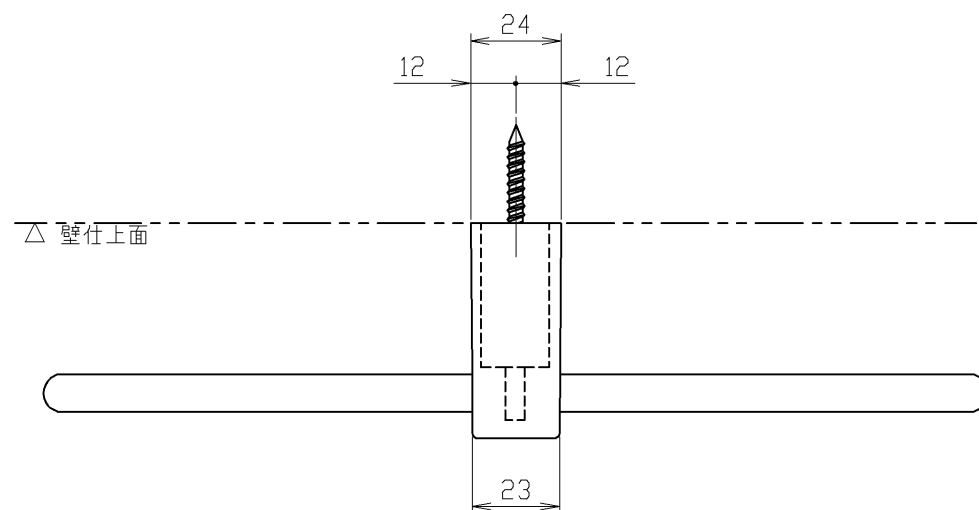

品番	カラー
YT51R#NG2	ホワイトグレー
YT51R#SC1	パステルアイボリー
YT51R#SR2	パステルピンク
YT51R#SC4	ハーベストベージュ
YT51R#SS4	ハーベストブラウン
YT51R#NW1	ホワイト

TOTO			単位	名称
製図	検図	日付	mm	タオルリング
大平	平田	11.10.14	尺度	
			1:2	品番
備考				YT51R
ブラケット：ABS樹脂				図番
リング：ステンレス				YT51R