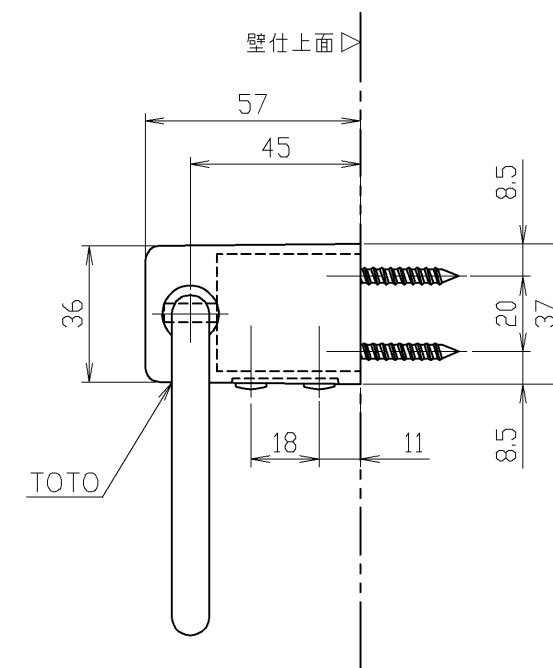

品番	カラー
YT51R#NG2	ホワイトグレー
YT51R#SC1	パステルアイボリー
YT51R#SR2	パステルピンク
YT51R#SC4	ハーベストベージュ
YT51R#SS4	ハーベストブラウン
YT51R#NW1	ホワイト

TOTO			単位	名称
製図	検図	日付	mm	タオルリング
大平	平田	11.10.14	尺度	
			1:2	品番
備考				YT51R
ブラケット：ABS樹脂				図番
リング：ステンレス				YT51R