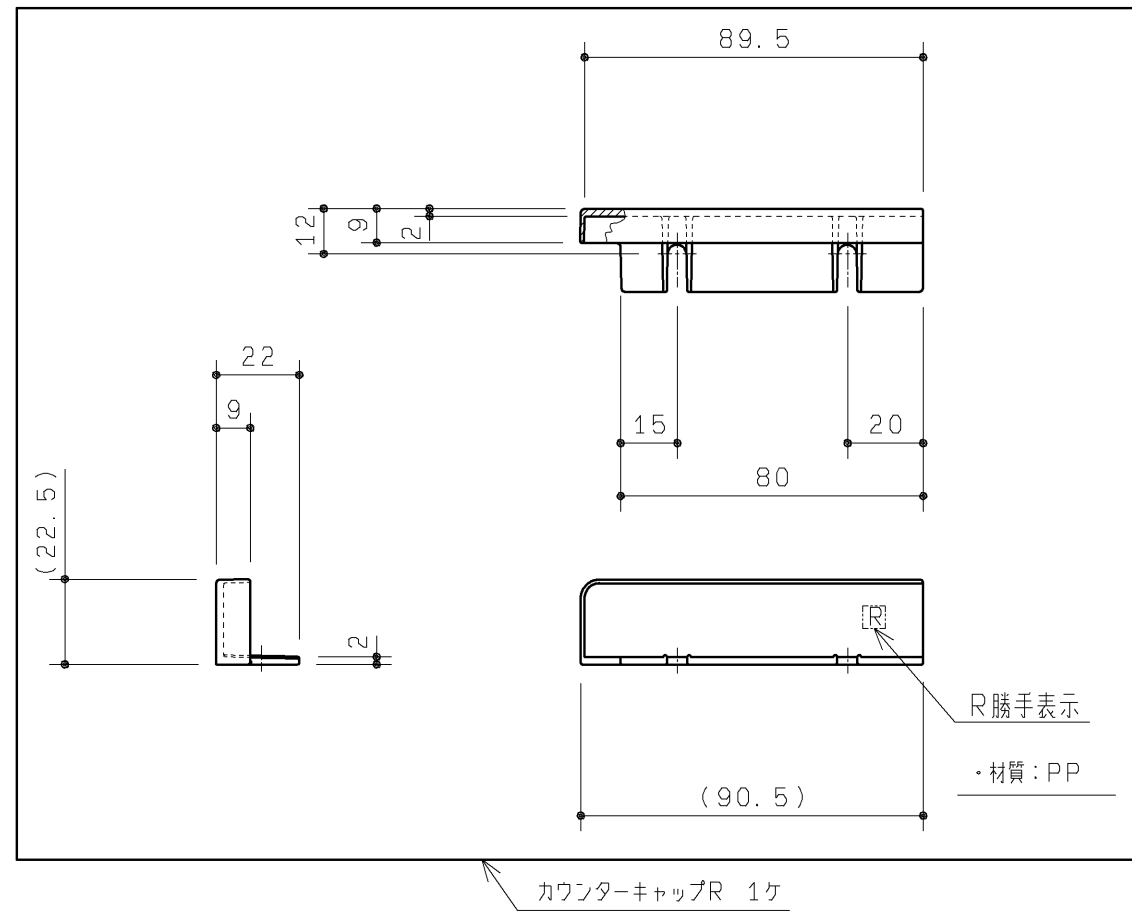

品番	色名
UGX114R#NW1	ホワイト
UGX114R#EL	ライトウッドN
UGX114R#MW	ダークブラウン(ダークブラウン用)
UGX114R#ML	ミルベージュ(ミルベージュ用)
UGX114R#NR2	モカ(ナチュラルウッド用)
UGX114R#DR2	ダークブラウン(ダークウッドA用)

15.02廃番

15.02廃番

付属部品	数量	使用用途
トラス+4X10SUSTPねじ	2	キャップ固定用

製図		検図		第三角法	単位	名称
谷	明	廣	田	日付	mm	カウターキャップセット
明				19.12.02	尺度	
備考					図面数	UGX114R#*
					1/1	