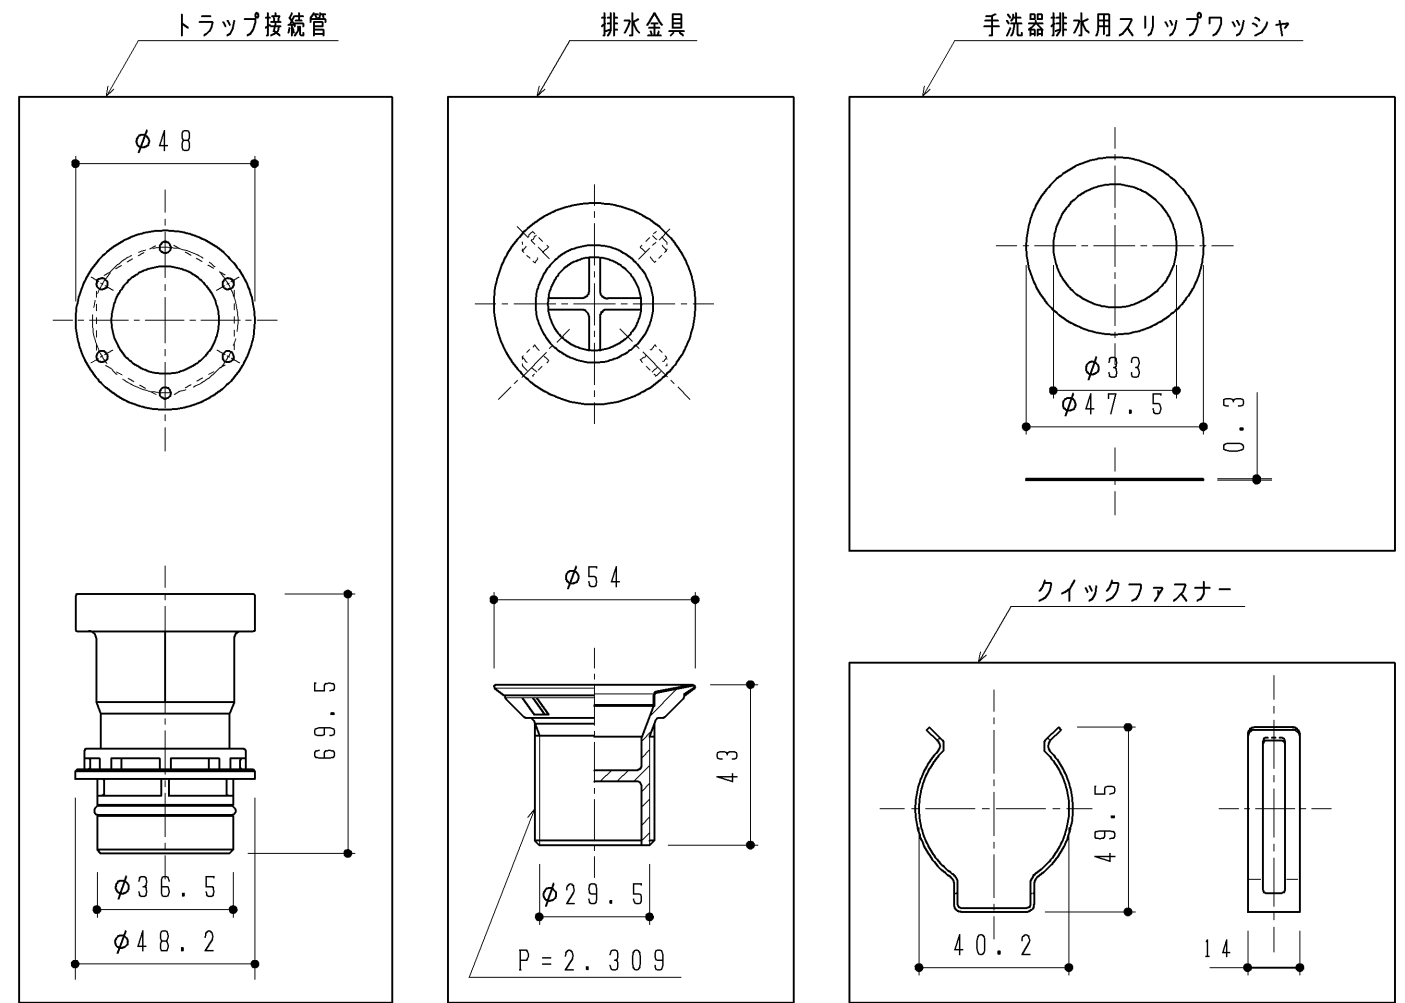

生産中止図面
2010/05

番号	品名	個数	備考
①	排水トラップ(下)	1	同梱
②	排水トラップ(上)(壁排水)	1	同梱
③	三角パッキン(φ26用)	2	同梱
④	袋ナット(G1)	2	同梱
⑤	壁排水エルボ	1	同梱
	三角パッキン	1	同梱

改廃年月日	改新要領No.	事由	製品番号	製図				西本	検図	西沢	稲垣	年月日
				TOTO								
				品名	排水トラップセット(壁排水)						図面数	
			品番	UGX021P						図番		
			尺度	1:2	投影法	三角法	材質					