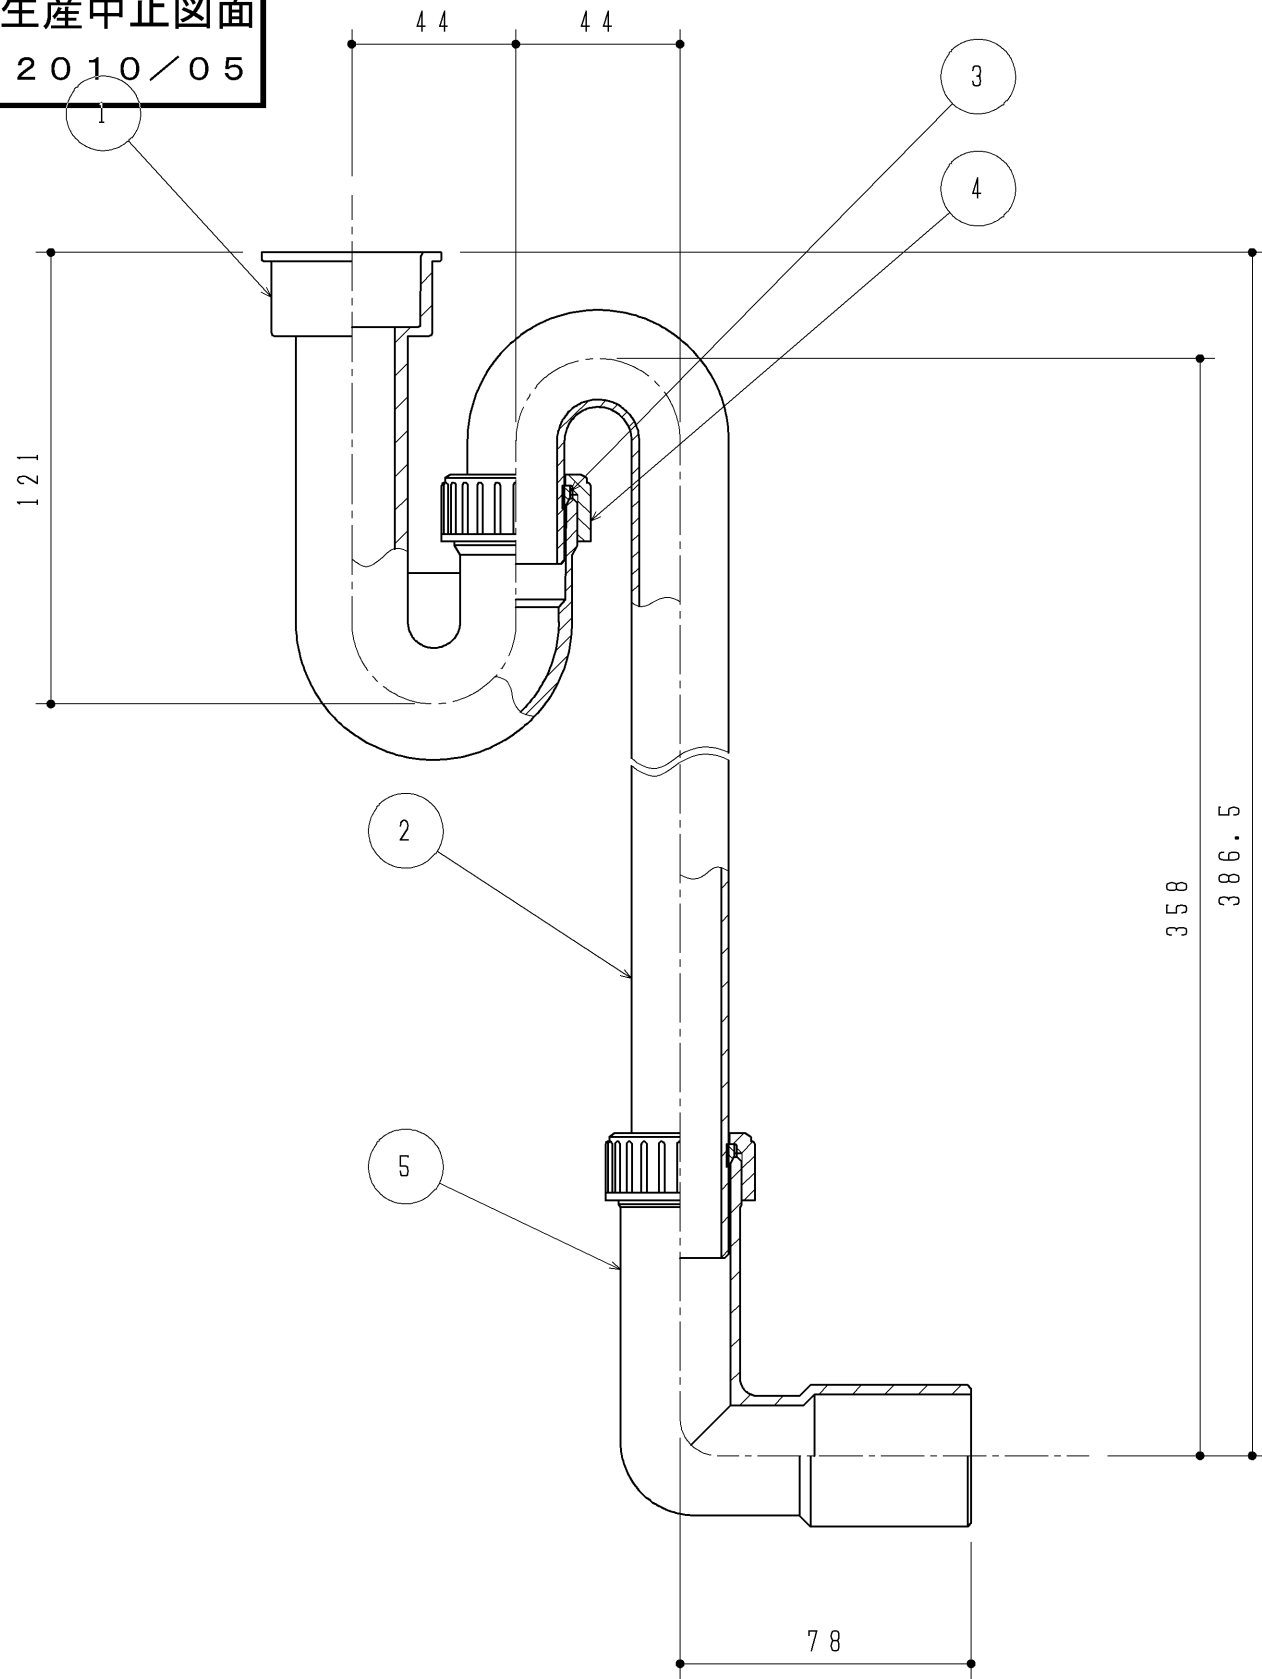

生産中止図面
2010/05

番号	品名	個数	備考
①	排水トラップ(下)	1	同梱
②	排水トラップ(上)(壁排水)	1	同梱
③	三角パッキン(φ26用)	2	同梱
④	袋ナット(G1)	2	同梱
⑤	壁排水エルボ	1	同梱
	三角パッキン	1	同梱

改廃年月日	改新要領No.	事由	製品番号	製図				西本	検図	西沢	稲垣	年月日
				TOTO								
				品名	排水トラップセット(壁排水)						図面数	
			品番	UGX021P						図番		
			尺度	1:2	投影法	三角法	材質					