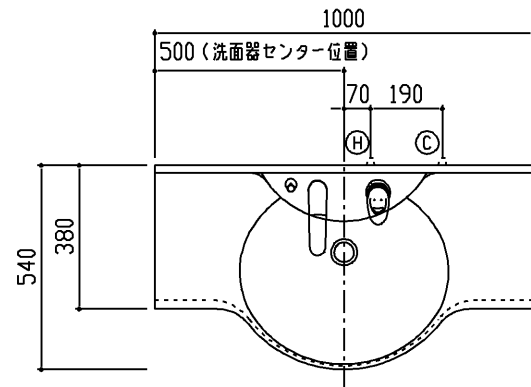

生産中止図面

2006/09

商品リスト No.LDLL=00105

No	品番	品名	個数
①	LDSL1000BS●	洗髪・洗面化粧台	1

製品情報

- ※ 洗面器は、樹脂製ボウル一体型(実容量 11L)
- ※ 水栓は、シングルレバーシャンプー水栓
- ※ 排水金具は、樹脂製(ハード管)
- ※ 底板着脱式(配管部分のみ)
- ※ 化粧台は排水リモデル部材付きです
- ※ 化粧台はカウンターが現場取付けとなります
- ※ 商品リスト中の●には、扉色記号が入ります。(表を参照ください)

工事情報

- ※ 木ねじ位置に固定用木棧(巾90×厚み30)が必要です(別途工事)
- ※ 木棧の耐荷重1.96kN/m
- ※ 工事誤差許容値(給水) 円内±13mm
- ※ 工事誤差許容値(排水) 円内±20mm
- ※ 給水給湯接続は、R1/2
- ※ 排水接続は、硬質塩化ビニル管40.50用(防臭栓付)
- ※ 給水用(φ52)、排水用(φ90)現場にて穴加工ください

扉色A、Mの場合の把手形状

TOTO		三角法	単位 mm	名称 コンポーネント・J リモデルシリーズ
製図 樽角	検図 田 里 予	日付 04.12.01	尺度 1:20	洗髪・洗面化粧台
備考				品番