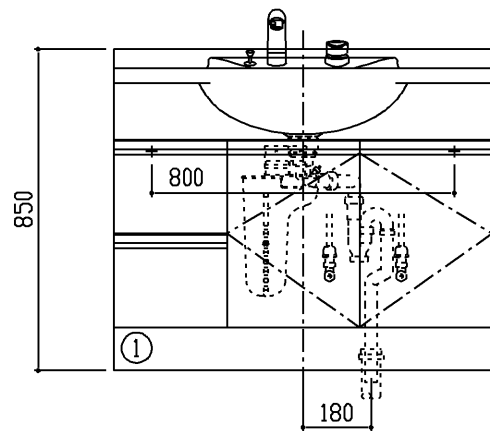

生産中止図面

2006/09

商品リスト No.LDLL=00105

No	品番	品名	個数
①	LDSL1000BS●	洗髪・洗面化粧台	1

製品情報

- ※ 洗面器は、樹脂製ボウル一体型(実容量 11L)
- ※ 水栓は、シングルレバーシャンプー水栓
- ※ 排水金具は、樹脂製(ハード管)
- ※ 底板着脱式(配管部分のみ)
- ※ 化粧台は排水リモデル部材付きです
- ※ 化粧台はカウンターが現場取付けとなります
- ※ 商品リスト中の●には、扉色記号が入ります。(表を参照ください)

工事情報

- ※ 木ねじ位置に固定用木棧(巾90×厚み30)が必要です(別途工事)
- ※ 木棧の耐荷重1.96kN/m
- ※ 工事誤差許容値(給水) 円内±13mm
- ※ 工事誤差許容値(排水) 円内±20mm
- ※ 給水給湯接続は、R1/2
- ※ 排水接続は、硬質塩化ビニル管40.50用(防臭栓付)
- ※ 給水用(φ52)、排水用(φ90)現場にて穴加工ください

扉色A、Mの場合の把手形状

TOTO		三角法	単位 mm	名称 コンポーネント・J リモデルシリーズ
製図 樽角	検図 田 里 予	日付 04.12.01	尺度 1:20	洗髪・洗面化粧台
備考				品番