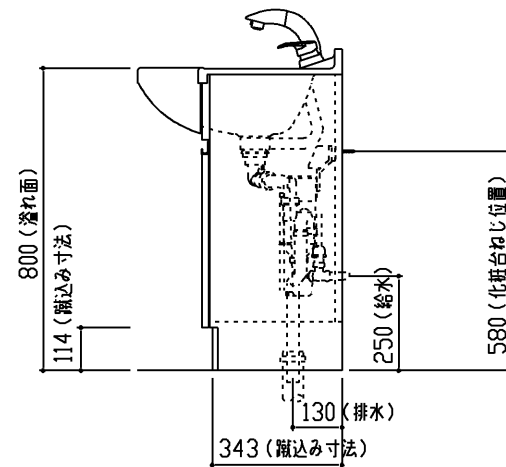

生産中止図面

2006/09

商品リスト No.LDLL=00105

No	品番	品名	個数
①	LDSL1000BS●	洗髪・洗面化粧台	1

製品情報

- ※ 洗面器は、樹脂製ボウル一体型(実容量 11L)
- ※ 水栓は、シングルレバーシャンプー水栓
- ※ 排水金具は、樹脂製(ハード管)
- ※ 底板着脱式(配管部分のみ)
- ※ 化粧台は排水リモデル部材付きです
- ※ 化粧台はカウンターが現場取付けとなります
- ※ 商品リスト中の●には、扉色記号が入ります。(表を参照ください)

工事情報

- ※ 木ねじ位置に固定用木棧(巾90×厚み30)が必要です(別途工事)
- ※ 木棧の耐荷重1.96kN/m
- ※ 工事誤差許容値(給水) 円内±13mm
- ※ 工事誤差許容値(排水) 円内±20mm
- ※ 給水給湯接続は、R1/2
- ※ 排水接続は、硬質塩化ビニル管40.50用(防臭栓付)
- ※ 給水用(φ52)、排水用(φ90)現場にて穴加工ください

扉色A、Mの場合の把手形状

TOTO		三角法	単位 mm	名称 コンポーネント・J リモデルシリーズ
製図 樽角	検図 田 里 予	日付 04.12.01	尺度 1:20	洗髪・洗面化粧台
備考				品番