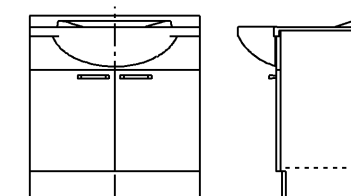

生産中止図面

2006/09

商品リスト No.LDLL=00105

No	品番	品名	個数
①	LDSL1000BS●	洗髪・洗面化粧台	1

製品情報

- ※ 洗面器は、樹脂製ボウル一体型(実容量 11L)
- ※ 水栓は、シングルレバーシャンプー水栓
- ※ 排水金具は、樹脂製(ハード管)
- ※ 底板着脱式(配管部分のみ)
- ※ 化粧台は排水リモデル部材付きです
- ※ 化粧台はカウンターが現場取付けとなります
- ※ 商品リスト中の●には、扉色記号が入ります。(表を参照ください)

工事情報

- ※ 木ねじ位置に固定用木棧(巾90×厚み30)が必要です(別途工事)
- ※ 木棧の耐荷重1.96kN/m
- ※ 工事誤差許容値(給水) 円内±13mm
- ※ 工事誤差許容値(排水) 円内±20mm
- ※ 給水給湯接続は、R1/2
- ※ 排水接続は、硬質塩化ビニル管40.50用(防臭栓付)
- ※ 給水用(φ52)、排水用(φ90)現場にて穴加工ください

扉色A、Mの場合の把手形状

TOTO		三角法	単位 mm	名称 コンポーネント・J リモデルシリーズ
製図 樽角	検図 田 里 予	日付 04.12.01	尺度 1:20	洗髪・洗面化粧台
備考				品番