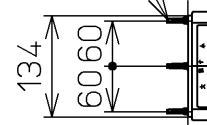

*定格：AC100V-452W 50/60Hz
 注1：75，100塩ビ管(VU，VP75・100)共用
 塩ビ管の排水ソケットとの接合：床仕上げ面同一

ねじ長 φ4×30(3本)

TOTO		単位 mm	名称
製図 南	検図 松下 合田	日付 05-05-18	ウォシュレット一体形 便器
備考 サイホンゼット式 ヒーター付防露便器 水抜方式		尺度 1 : 10	品番 CES9062H
			図番 CES9062H=A1010
		A3	ページNo. 1-1 (改)