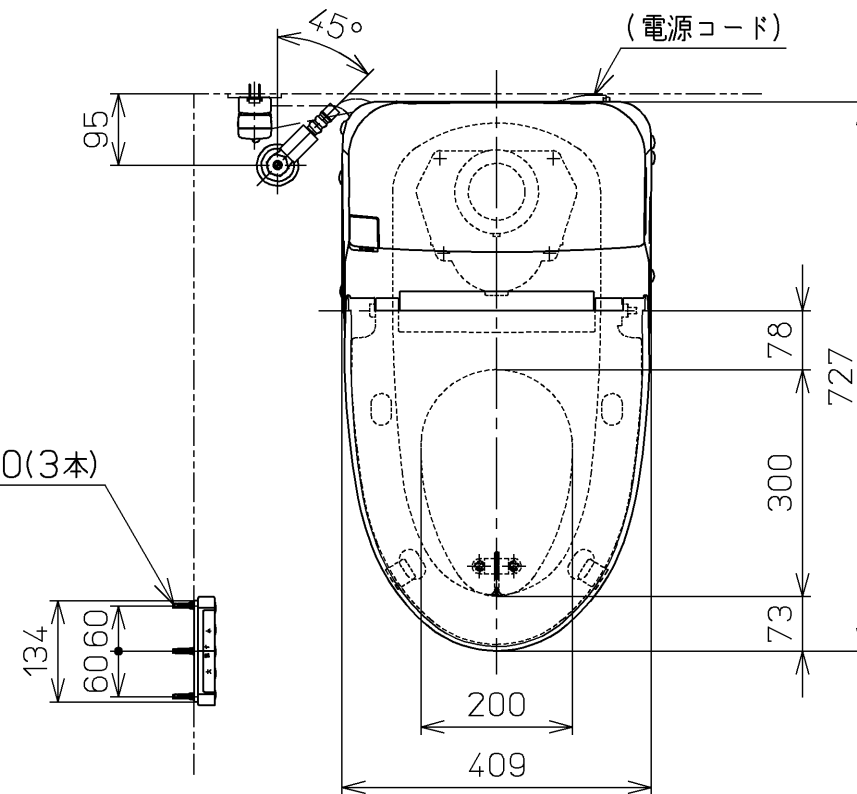

*定格：AC100V-452W 50/60Hz
 注1：75，100塩ビ管(VU，VP75・100)共用
 塩ビ管の排水ソケットとの接合：床仕上げ面同一

ねじ長 φ4×30(3本)

TOTO		単位 mm	名称
製図 南	検図 松下 合田	日付 05-05-18	ウォシュレット一体形 便器
備考 サイホンゼット式 ヒーター付防露便器 水抜方式		尺度 1 : 10	品番 CES9062H
			図番 CES9062H=A1010
		A3	ページNo. 1-1 (改)