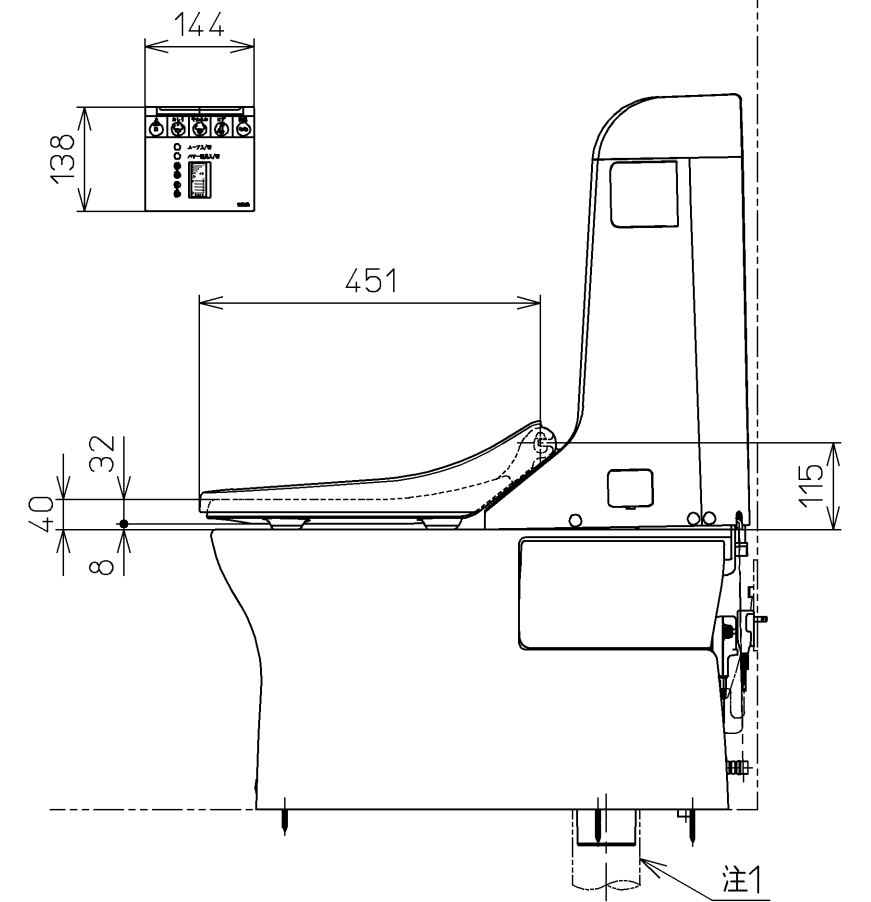

*定格：AC100V-452W 50/60Hz
 注1：75，100塩ビ管(VU，VP75・100)共用
 塩ビ管の排水ソケットとの接合：床仕上げ面同一

ねじ長 φ4×30(3本)

TOTO		単位 mm	名称
製図 南	検図 松下 合田	日付 05-05-18	ウォシュレット一体形 便器
備考 サイホンゼット式 ヒーター付防露便器 水抜方式		尺度 1 : 10	品番 CES9062H
			図番 CES9062H=A1010
		A3	ページNo. 1-1 (改)