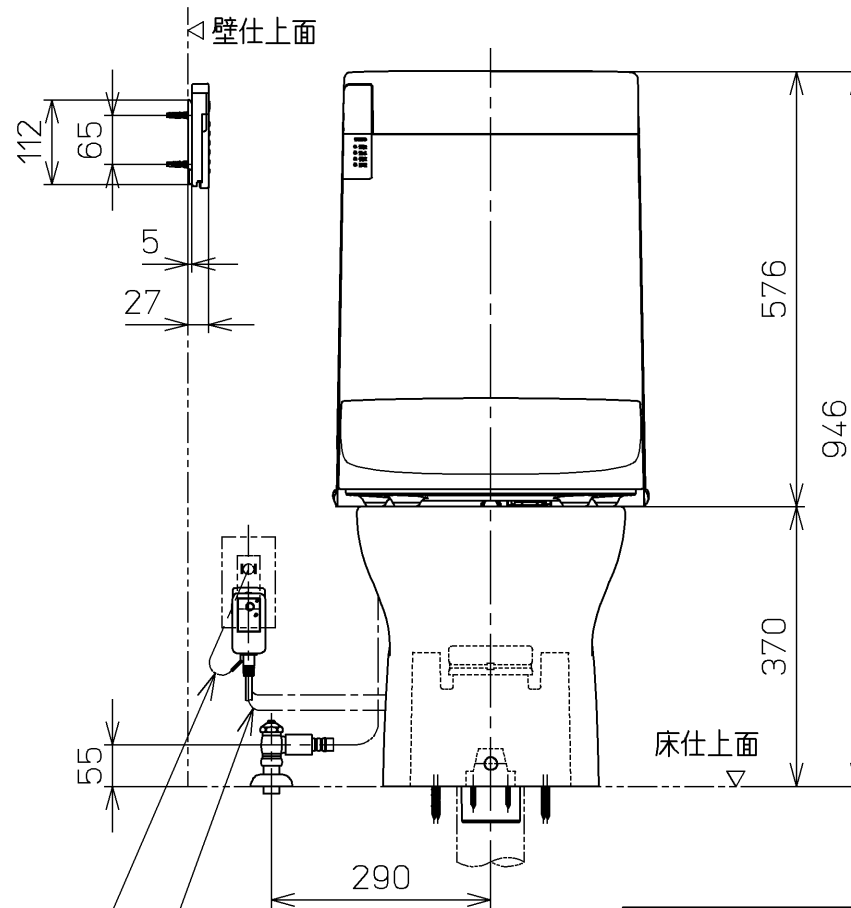

*定格：AC100V-452W 50/60Hz
 注1：75，100塩ビ管(VU，VP75・100)共用
 塩ビ管の排水ソケットとの接合：床仕上げ面同一

ねじ長 φ4×30(3本)

TOTO		単位 mm	名称
製図 南	検図 松下 合田	日付 05-05-18	ウォシュレット一体形 便器
備考 サイホンゼット式 ヒーター付防露便器 水抜方式		尺度 1 : 10	品番 CES9062H
			図番 CES9062H=A1010
		A3	ページNo. 1-1 (改)