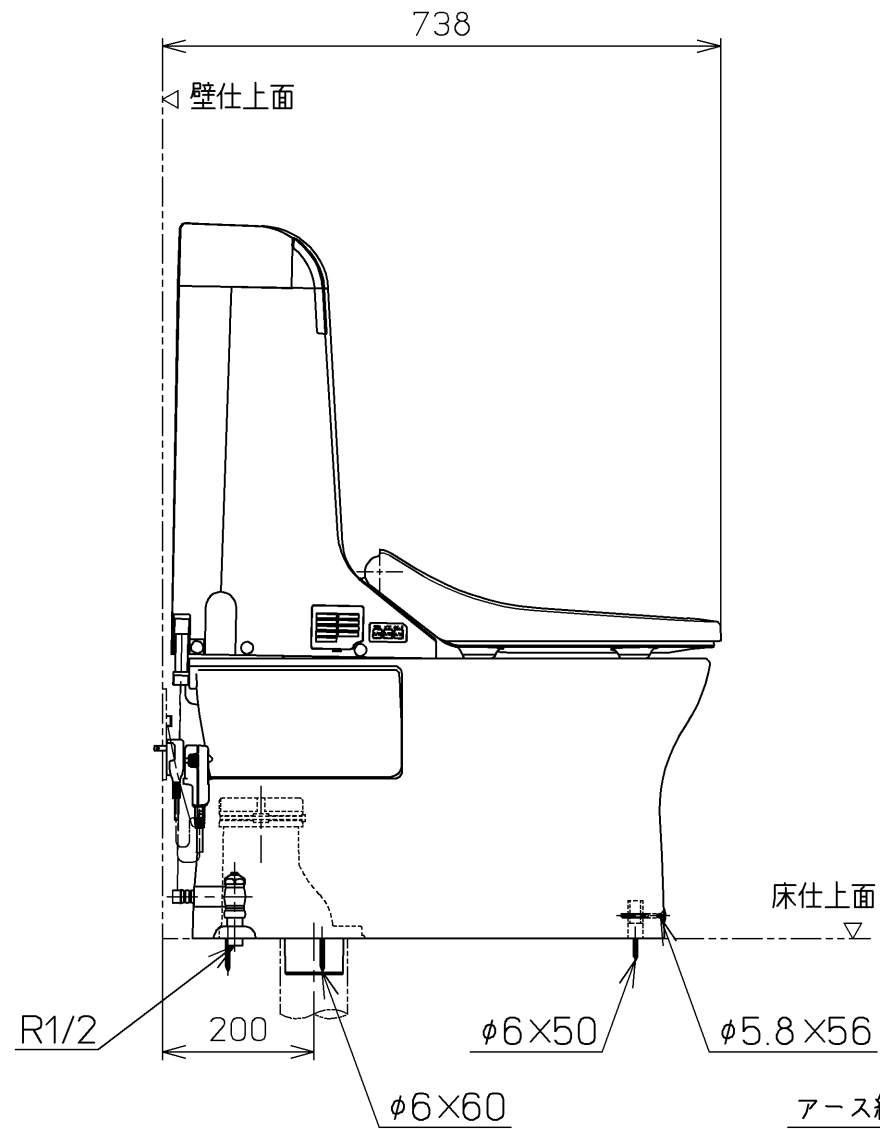

*定格：AC100V-452W 50/60Hz
 注1：75，100塩ビ管(VU，VP75・100)共用
 塩ビ管の排水ソケットとの接合：床仕上げ面同一

ねじ長 φ4×30(3本)

TOTO		単位 mm	名称
製図 南	検図 松下 合田	日付 05-05-18	ウォシュレット一体形 便器
備考 サイホンゼット式 ヒーター付防露便器 水抜方式		尺度 1 : 10	品番 CES9062H
			図番 CES9062H=A1010
		A3	ページNo. 1-1 (改)