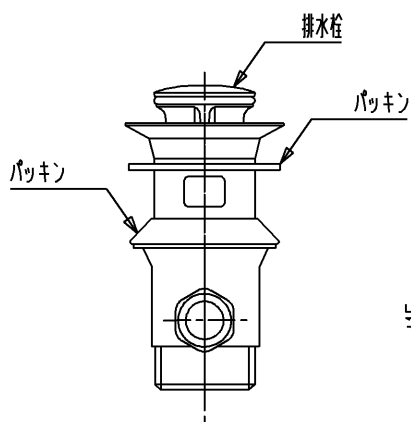

生産中止図面

2026/01

セラトレーディング株式会社			単位 mm	名称 ポップアップ式排水ヘッド部
製図 石原	検図 早川	日付 15.07.15	尺度 1 : 3	品番 CET355
備考 ヨーロッパ製洗面器用				図番 CET355