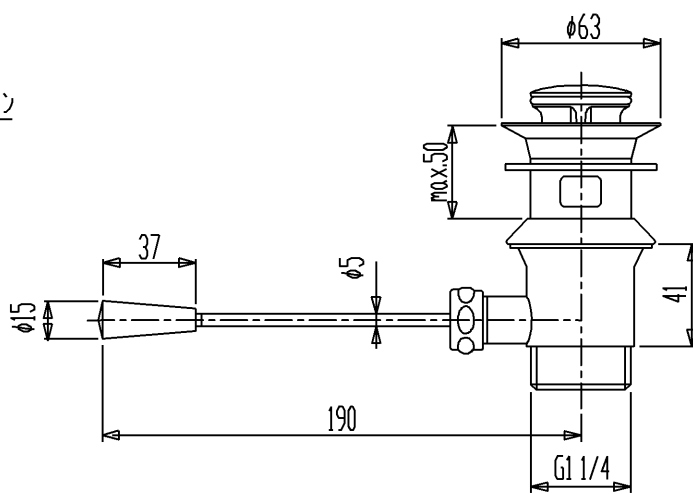

生産中止図面

2026/01

セラトレーディング株式会社			単位 mm	名称 ポップアップ式排水ヘッド部
製図 石原	検図 早川	日付 15.07.15	尺度 1 : 3	品番 CET355
備考 ヨーロッパ製洗面器用				図番 CET355