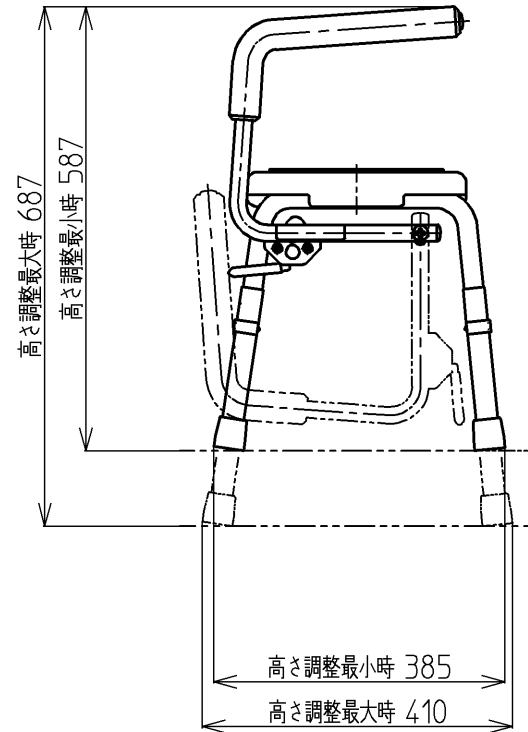

生産中止図面

2008/03

TOTO				単位 mm	名称
設計	製図	検図	承認	尺度 1/10	シャワーチェアコンパクトグリップ付 (背もたれなし)承認図
小野	小野	本橋	光益	日付 2002.11.05	
備考					品番 EWB233A
					図番