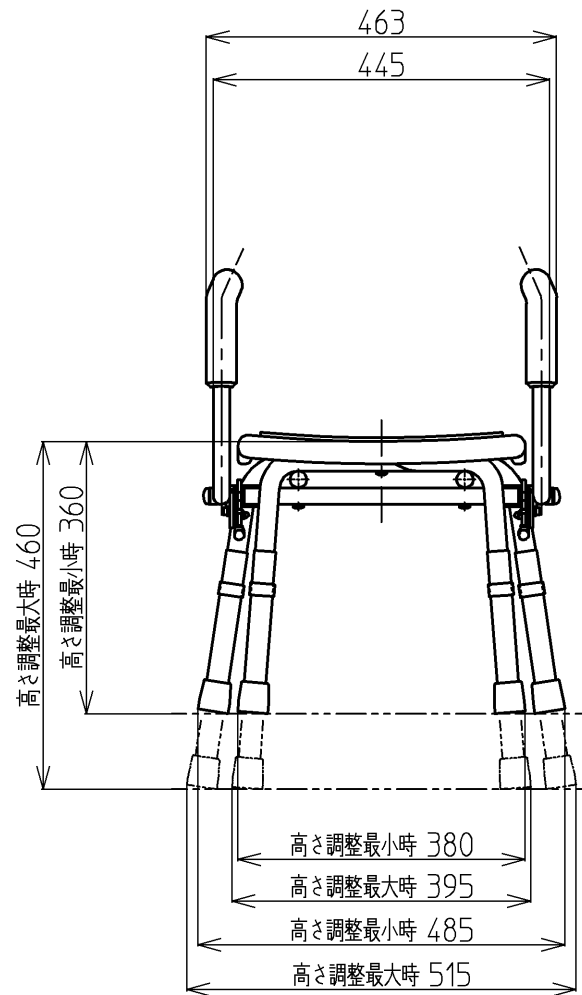

生産中止図面

2008/03

TOTO				単位 mm	名称
設計	製図	検図	承認	尺度 1/10	シャワーチェアコンパクトグリップ付 (背もたれなし)承認図
小野	小野	本橋	光益	日付 2002.11.05	
備考					品番 EWB233A
					図番