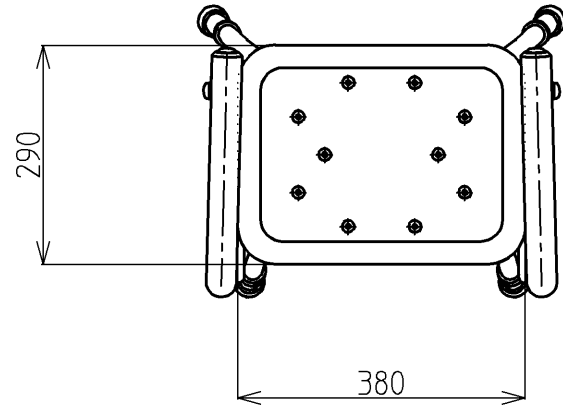

生産中止図面

2008/03

TOTO				単位 mm	名称
設計	製図	検図	承認	尺度 1/10	シャワーチェアコンパクトグリップ付 (背もたれなし)承認図
小野	小野	本橋	光益	日付 2002.11.05	
備考					品番 EWB233A
					図番