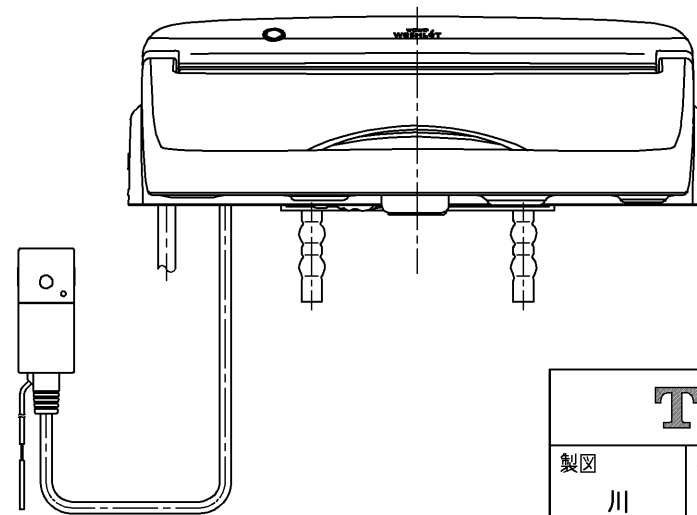

生産中止図面
2024/04

*定格 : AC100V-1264W 50/60Hz

TOTO		⊕	単位 mm	名称 ウォシュレットアプリ コットP
製図 川野	検図 加藤 末次	日付 19-01-18	尺度 1 : 5	品番 TCF5810YR
備考 AP1 洗浄脱臭暖房便座 擬音装置付き 便ふたなし				図番 TCF5810YR=A0100