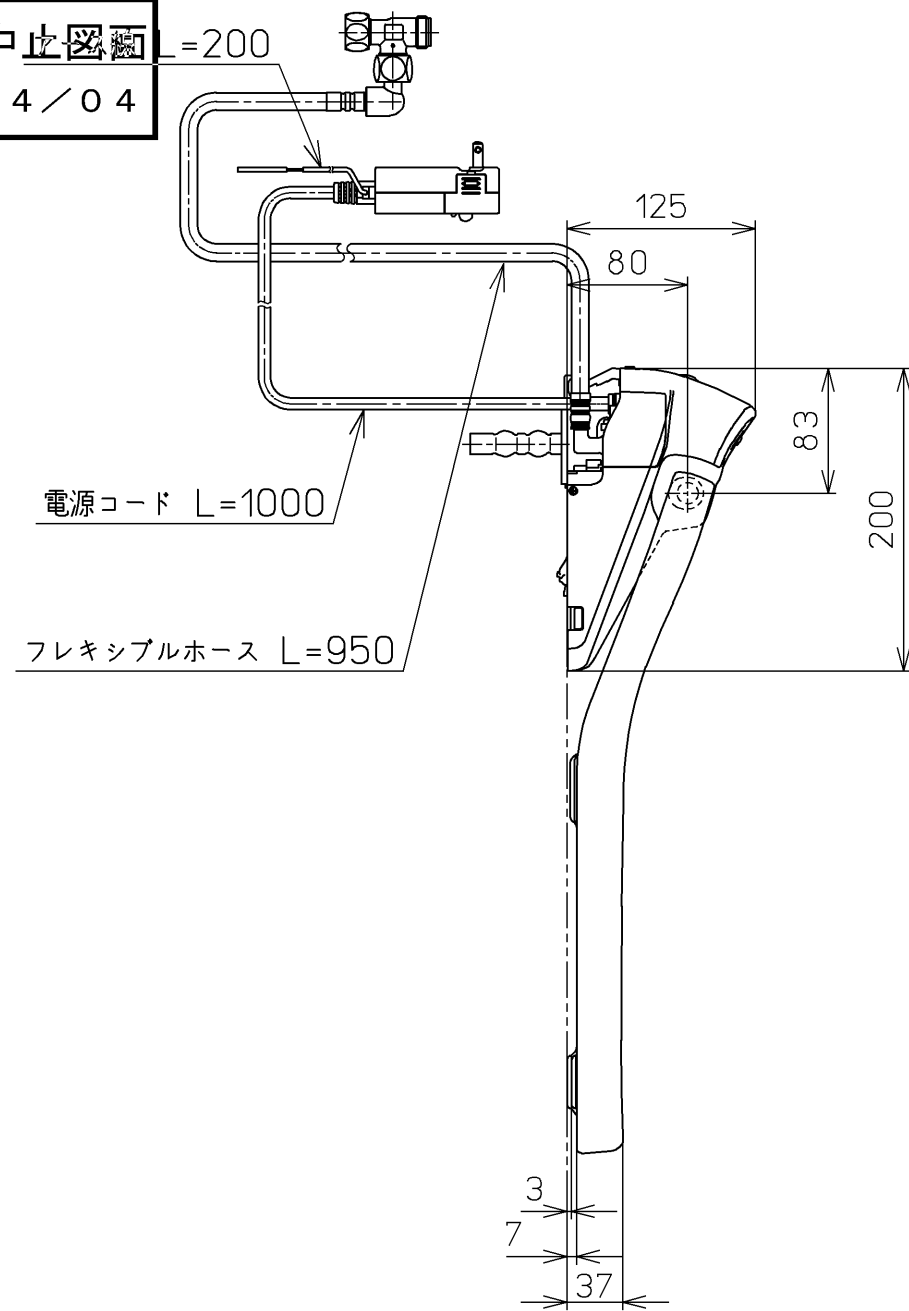

生産中止図面
2024/04

*定格 : AC100V-1264W 50/60Hz

TOTO		⊕	単位 mm	名称 ウォシュレットアプリ コットP
製図 川野	検図 加藤 末次	日付 19-01-18	尺度 1 : 5	品番 TCF5810YR
備考 AP1 洗浄脱臭暖房便座 擬音装置付き 便ふたなし				図番 TCF5810YR=A0100