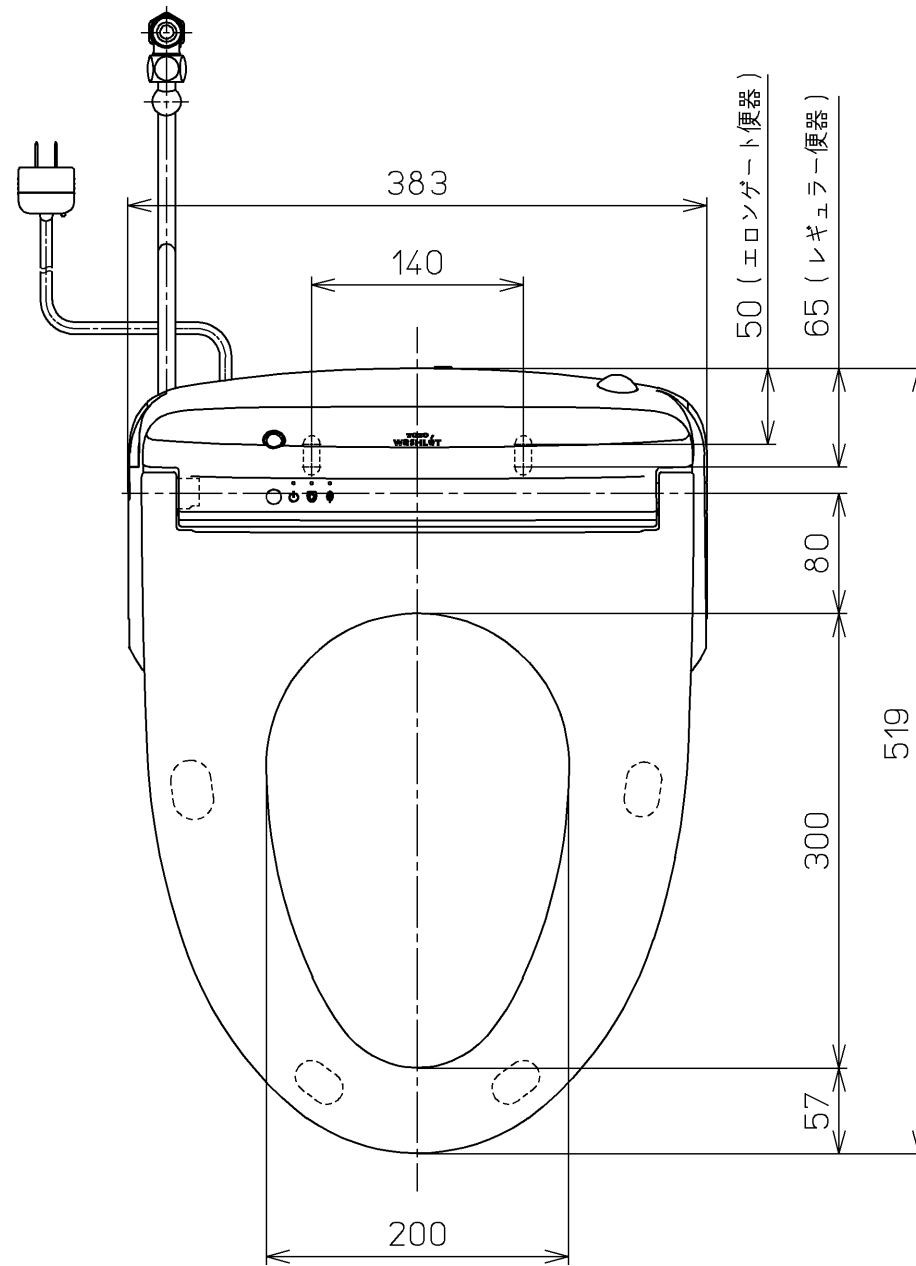

生産中止図面
2024/04

*定格 : AC100V-1264W 50/60Hz

TOTO		⊕	単位 mm	名称 ウォシュレットアプリ コットP
製図 川野	検図 加藤 末次	日付 19-01-18	尺度 1 : 5	品番 TCF5810YR
備考 AP1 洗浄脱臭暖房便座 擬音装置付き 便ふたなし				図番 TCF5810YR=A0100