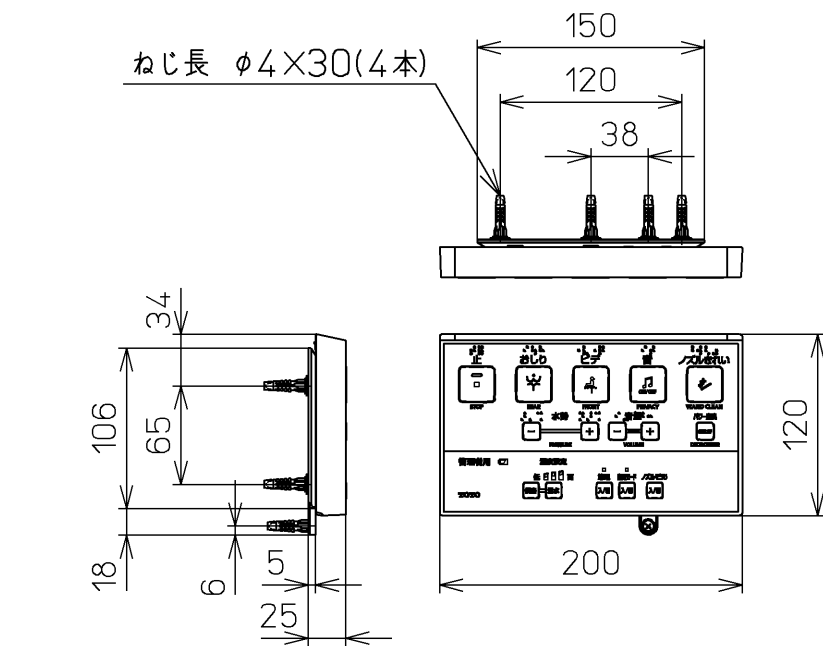

生産中止図面
2024/04

*定格 : AC100V-1264W 50/60Hz

TOTO		⊕	単位 mm	名称 ウォシュレットアプリ コットP
製図 川野	検図 加藤 末次	日付 19-01-18	尺度 1 : 5	品番 TCF5810YR
備考 AP1 洗浄脱臭暖房便座 擬音装置付き 便ふたなし				図番 TCF5810YR=A0100