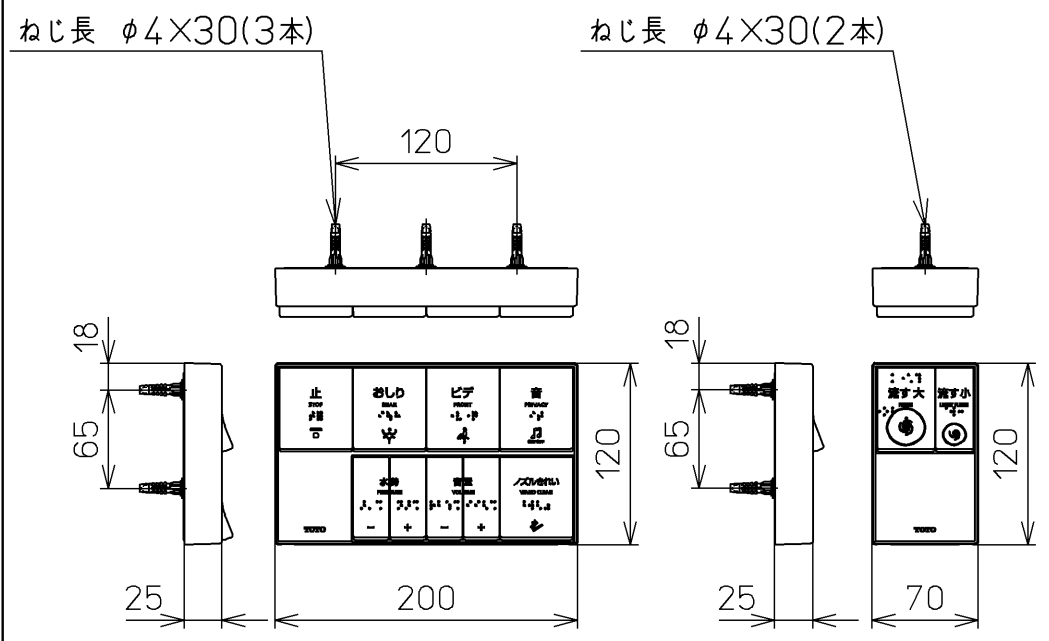

生産中止図面
2024/04

便器洗浄コード L=1500

*定格 : AC100V-1262W 50/60Hz

TOTO			単位 mm	名称 ウォシュレットアプリ コットP
製図 高田 ゆ	検図 加藤 健 末次	日付 18-11-20	尺度 1 : 5	品番 TCF5830AUJR
備考 AP2A 洗浄脱臭暖房便座 擬音装置付き 便ふたなし				図番 TCF5830AUJR=A0100
A3			ページNo.	1-1 (改)