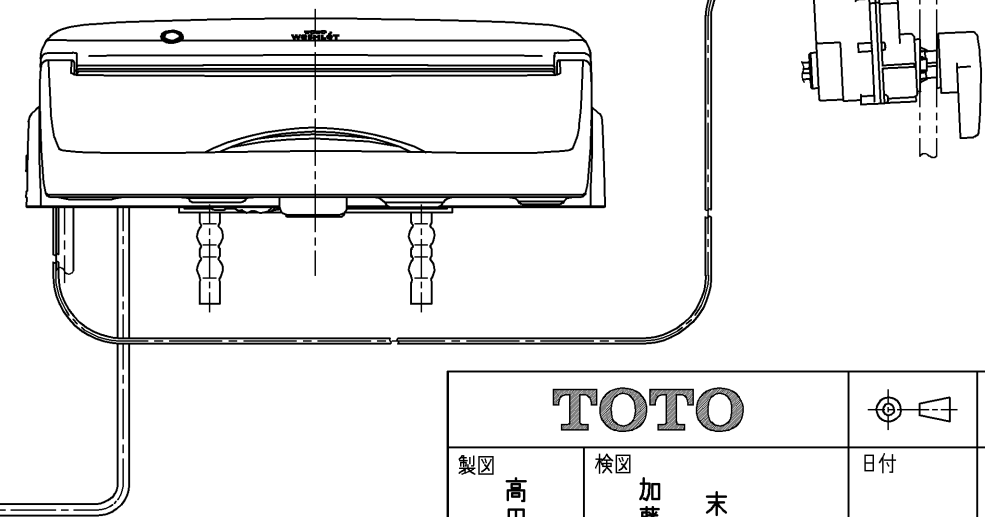

生産中止図面
2024/04

便器洗浄コード L=1500

*定格 : AC100V-1262W 50/60Hz

TOTO			単位 mm	名称 ウォシュレットアプリ コットP
製図 高田 ゆ	検図 加藤 健 末次	日付 18-11-20	尺度 1 : 5	品番 TCF5830AUJR
備考 AP2A 洗浄脱臭暖房便座 擬音装置付き 便ふたなし				図番 TCF5830AUJR=A0100
A3			ページNo.	1-1 (改)