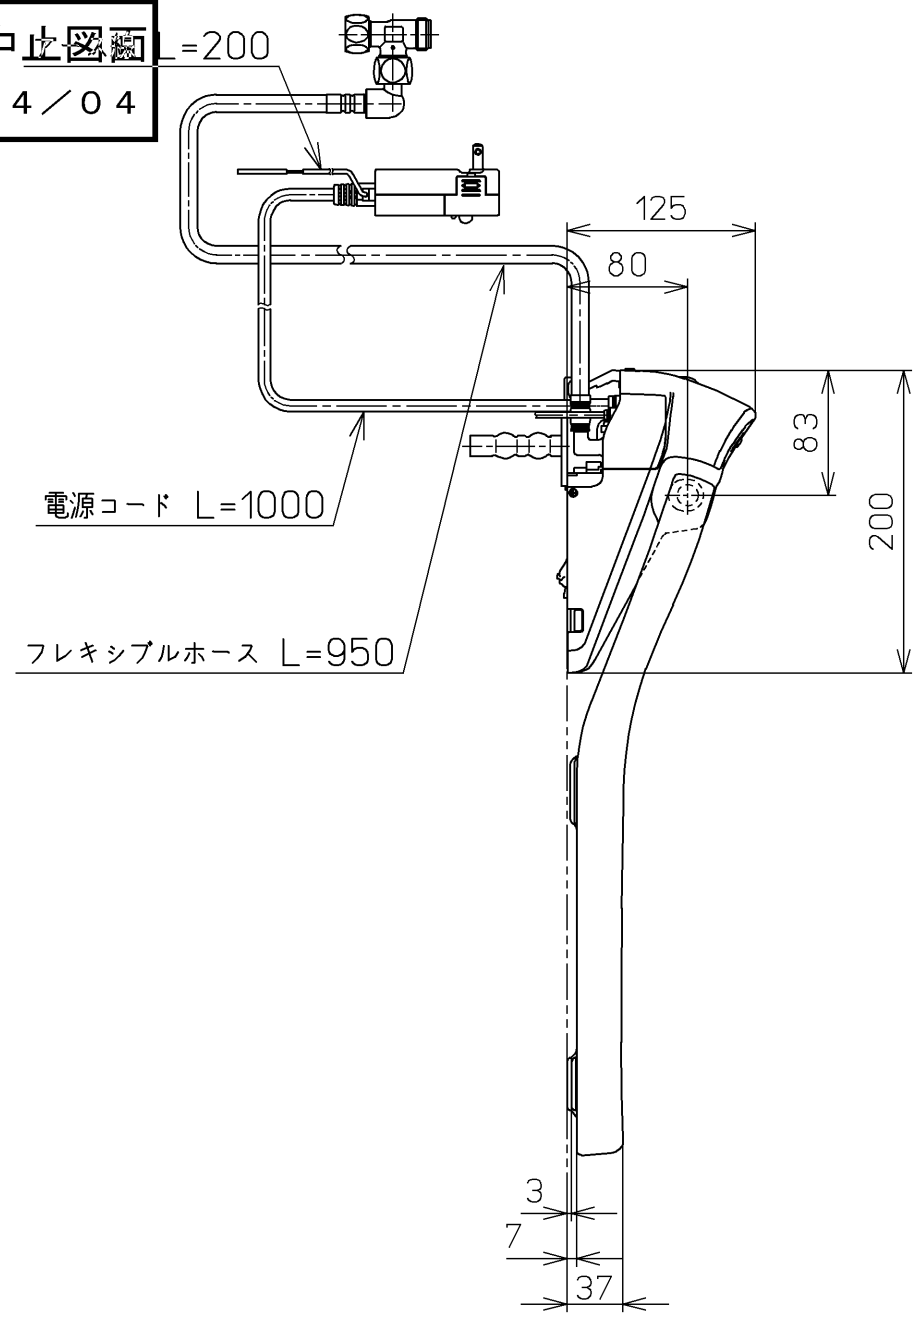

生産中止図面
2024/04

便器洗浄コード L=1500

*定格 : AC100V-1262W 50/60Hz

TOTO			単位 mm	名称 ウォシュレットアプリ コットP
製図 高田 ゆ	検図 加藤 健 末次	日付 18-11-20	尺度 1 : 5	品番 TCF5830AUJR
備考 AP2A 洗浄脱臭暖房便座 擬音装置付き 便ふたなし				図番 TCF5830AUJR=A0100
A3			ページNo.	1-1 (改)