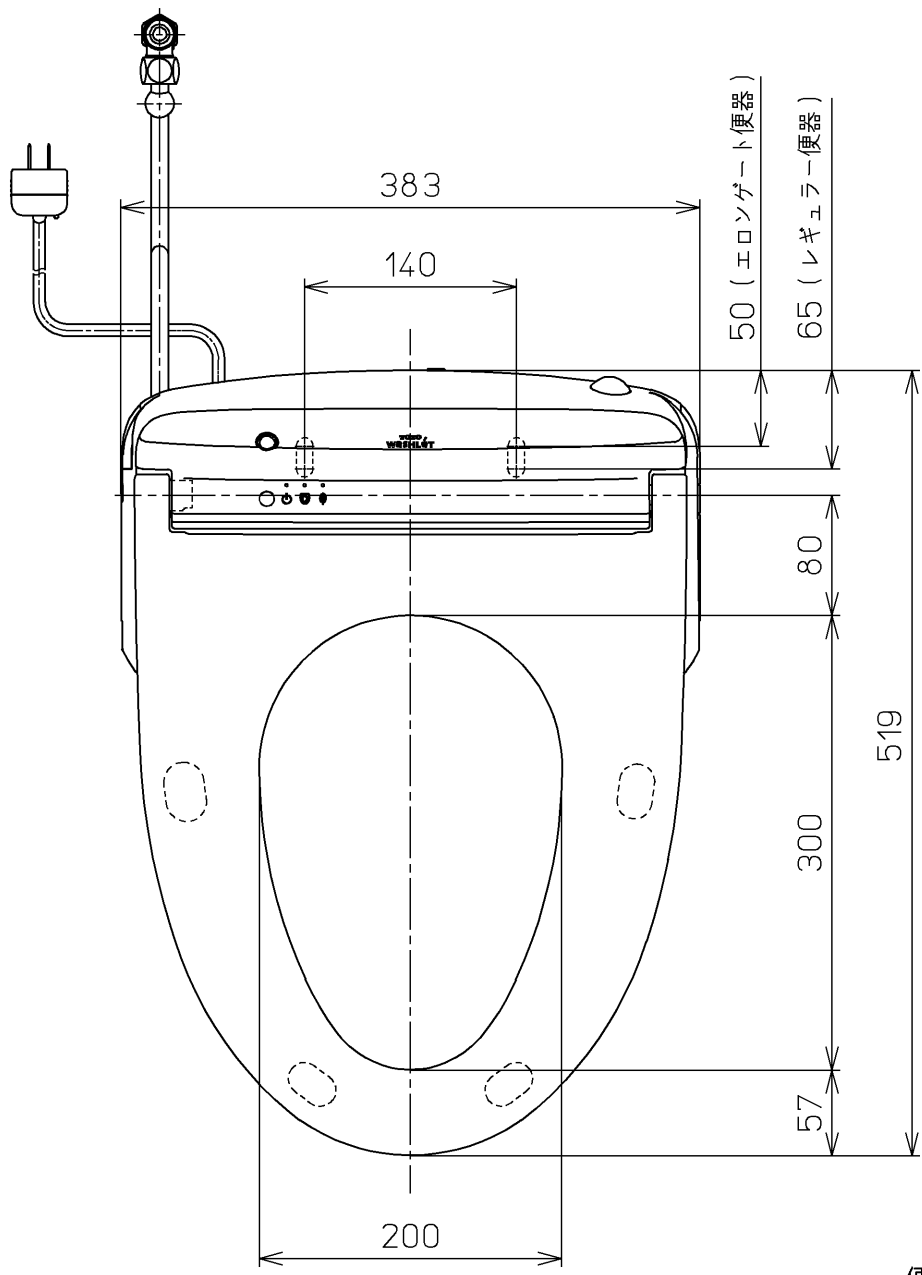

生産中止図面
2024/04

便器洗浄コード L=1500

*定格 : AC100V-1262W 50/60Hz

TOTO			単位 mm	名称 ウォシュレットアプリ コットP
製図 高田 ゆ	検図 加藤 健 末次	日付 18-11-20	尺度 1 : 5	品番 TCF5830AUJR
備考 AP2A 洗浄脱臭暖房便座 擬音装置付き 便ふたなし				図番 TCF5830AUJR=A0100
A3			ページNo.	1-1 (改)