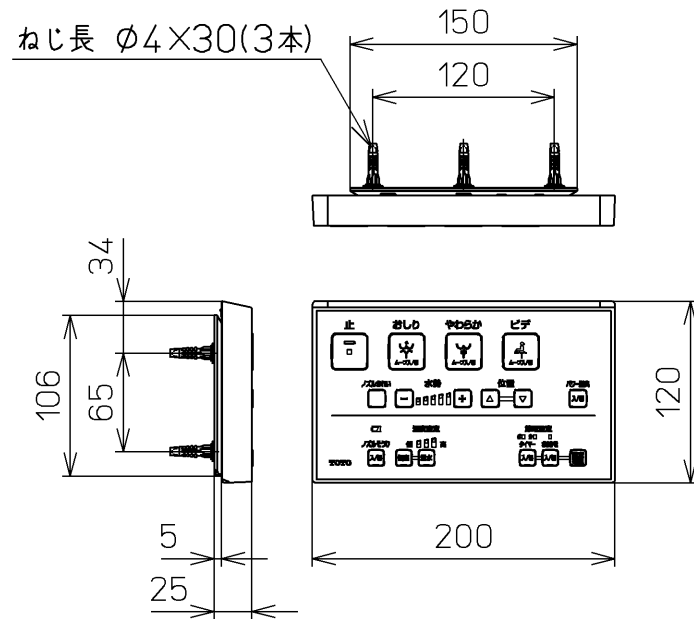

生産中止図面
2024 /

*定格 : AC100V-321W 50/60Hz

TOTO		⊕	単位 mm	名称 ウォシュレットS
製図 奥村富	検図 城戸 高田哲	日付 18-07-03	尺度 1 : 5	品番 TCF6542
備考 S1 洗浄脱臭暖房便座				図番 TCF6542=A0100
A3		ページNo.	1-1	(改)