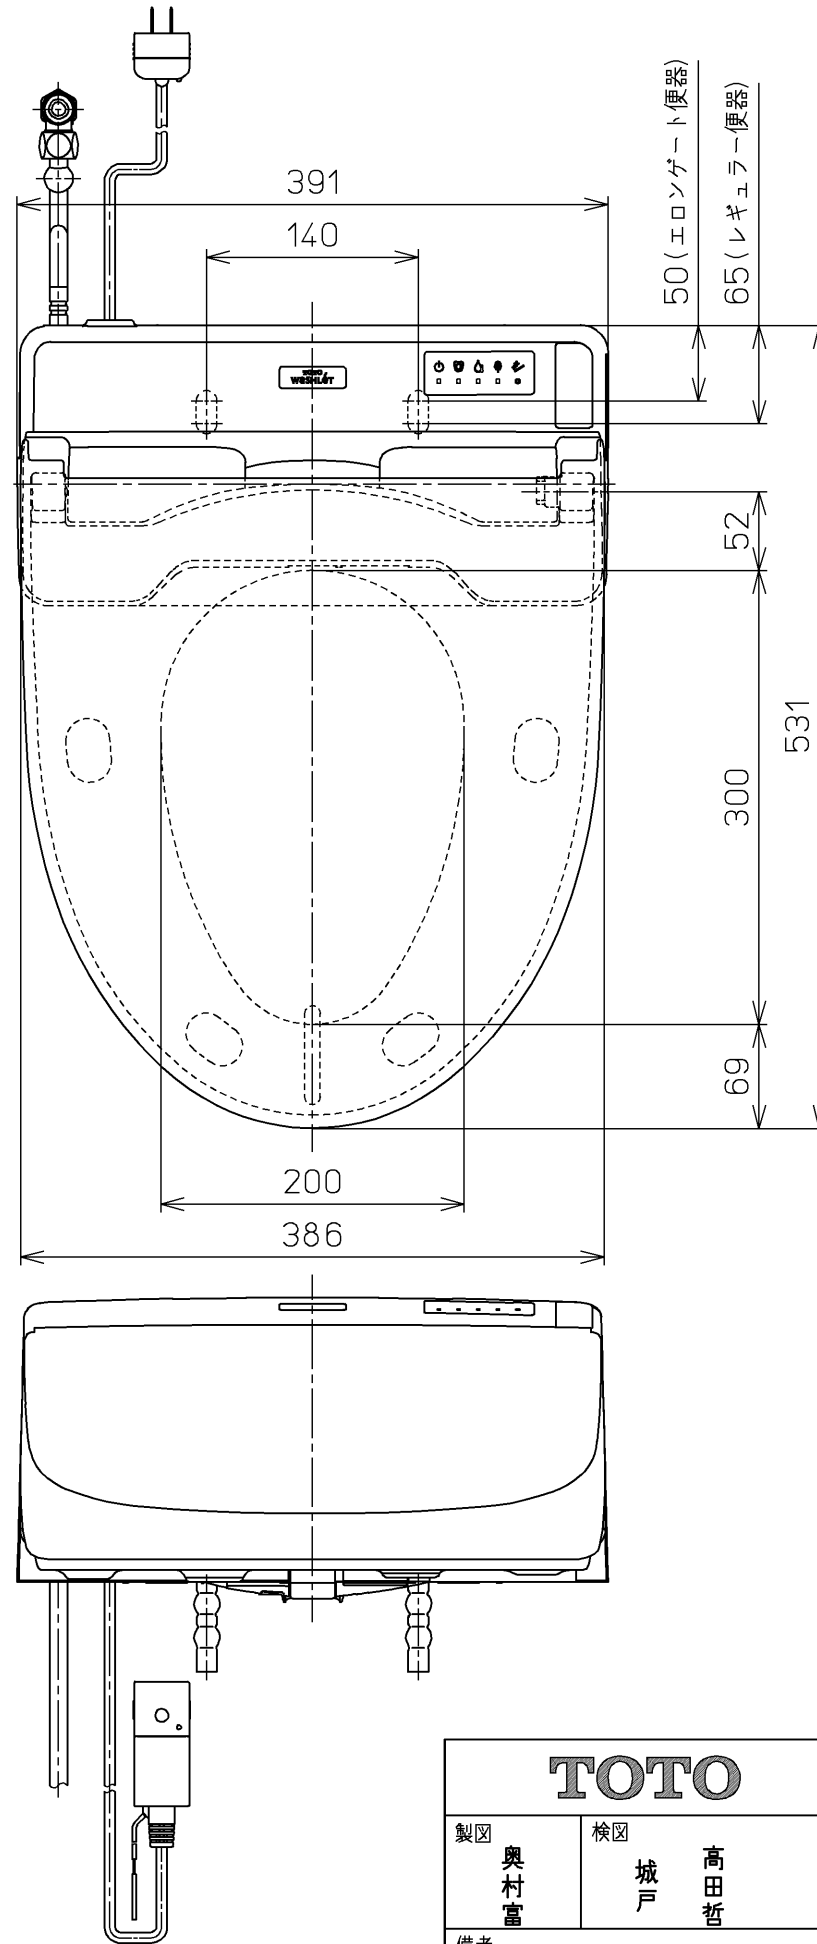

生産中止図面
2024 /

*定格 : AC100V-321W 50/60Hz

TOTO		⊕	単位 mm	名称 ウォシュレットS
製図 奥村富	検図 城戸 高田哲	日付 18-07-03	尺度 1 : 5	品番 TCF6542
備考 S1 洗浄脱臭暖房便座				図番 TCF6542=A0100
A3		ページNo.	1-1	(改)