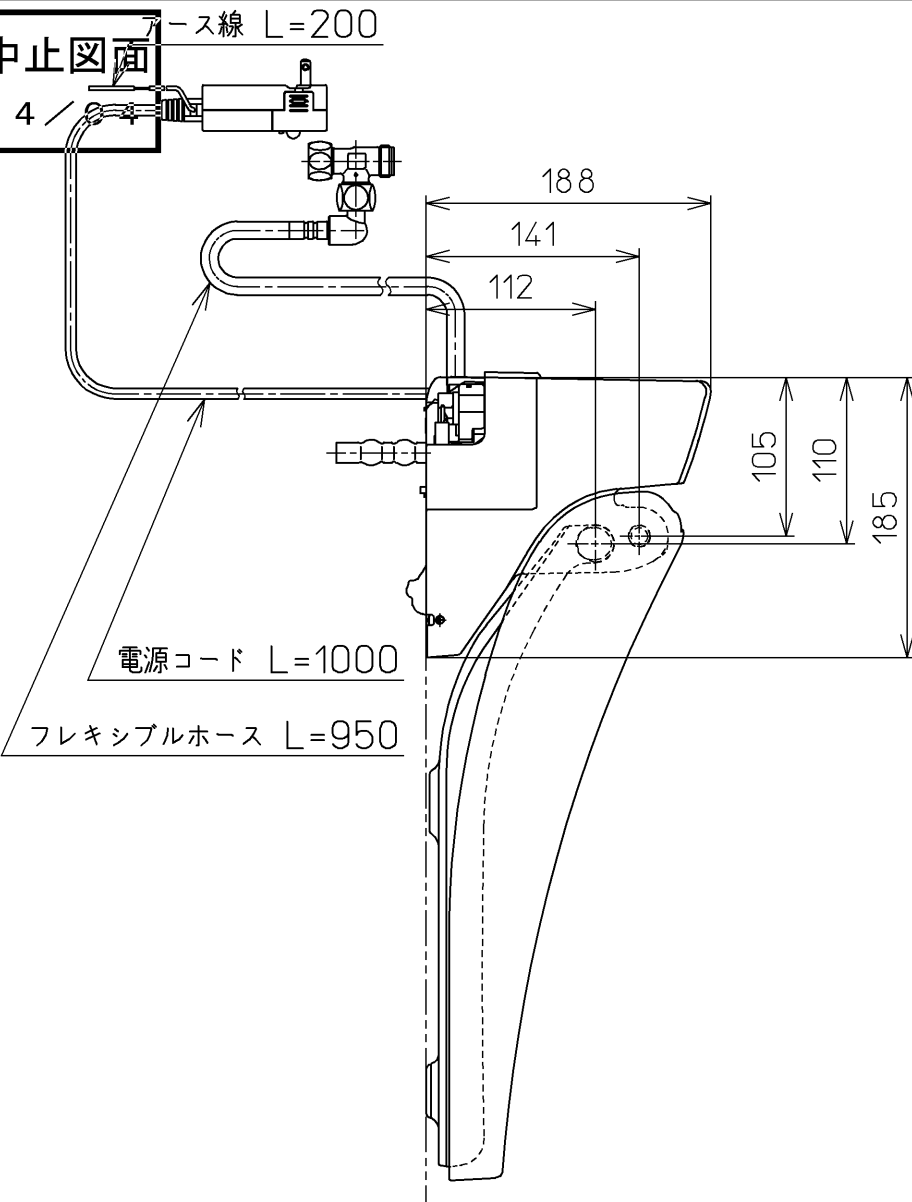

生産中止図面
2024 /

*定格 : AC100V-321W 50/60Hz

TOTO		⊕	単位 mm	名称 ウォシュレットS
製図 奥村富	検図 城戸 高田哲	日付 18-07-03	尺度 1 : 5	品番 TCF6542
備考 S1 洗浄脱臭暖房便座				図番 TCF6542=A0100
A3		ページNo.	1-1	(改)