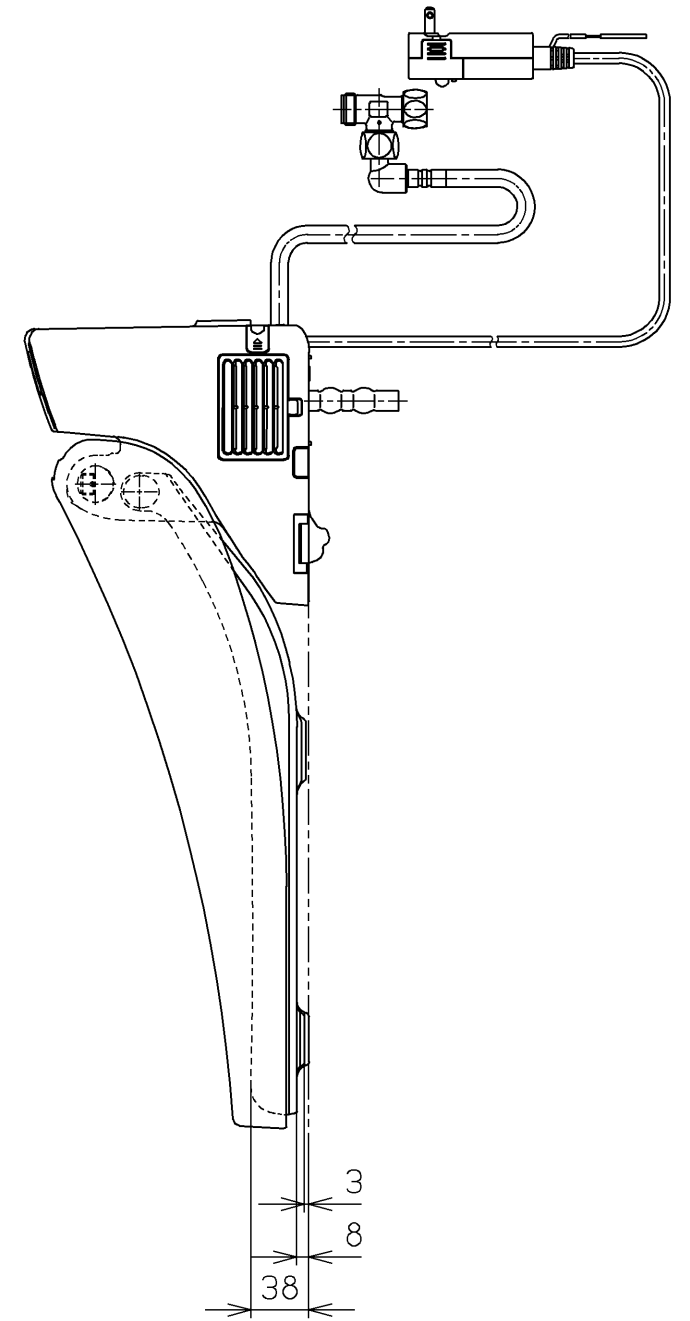

生産中止図面
2024 /

*定格 : AC100V-321W 50/60Hz

TOTO		⊕	単位 mm	名称 ウォシュレットS
製図 奥村富	検図 城戸 高田哲	日付 18-07-03	尺度 1 : 5	品番 TCF6542
備考 S1 洗浄脱臭暖房便座				図番 TCF6542=A0100
A3		ページNo.	1-1	(改)