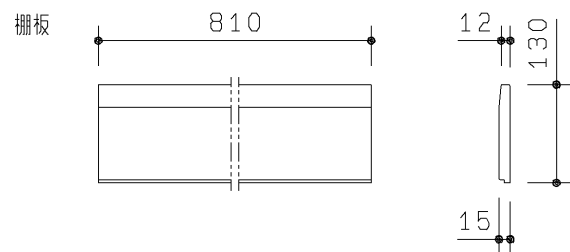

生産中止図面

2009/09

品番	扉の色
UGW750CD	ダークウッド(D)
UGW750CN	ナチュラルウッド(N)
UGW750CW	パールホワイト(W)

同梱部材

品名	数量(仕様)
スペーサー(収納本体用)	4ヶ
スペーサー(ブラケット用)	2ヶ
皿タッピンねじ4×70	4ヶ
トラスTPねじ4×50	4ヶ
皿TPねじ4×12	4ヶ
皿タッピンねじ4×50	4ヶ
座金	4ヶ
キャップ	4ヶ
取扱説明書	1ヶ
施工説明書	1ヶ
F☆☆☆☆性能表示ラシ	1ヶ

1. トイレベースの条件

- 1) 部屋の2隅に柱があることを確認して下さい。
- 2) タイル、コンクリート壁の場合は、市販のコンクリートプラグを使用して下さい。

2. 耐荷重

- 1) 棚板の耐荷重・・・3kg

TOTO		第三角法	単位 mm	名称
製図	検図	日付	尺度	チャーム収納
綿貫	石黒	04.04.01	1:10	品番
備考				UGW750C *