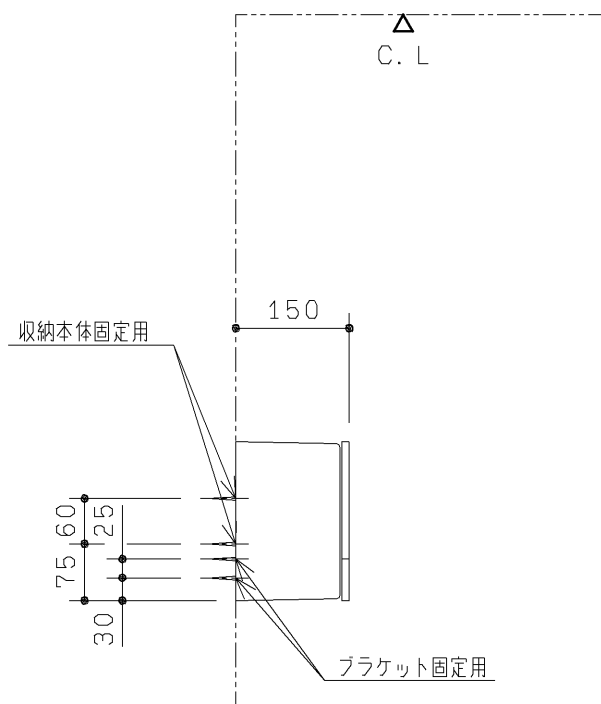

生産中止図面

2009/09

品番	扉の色
UGW750CD	ダークウッド(D)
UGW750CN	ナチュラルウッド(N)
UGW750CW	パールホワイト(W)

同梱部材

品名	数量(仕様)
スペーサー(収納本体用)	4ヶ
スペーサー(ブラケット用)	2ヶ
皿タッピンねじ4×70	4ヶ
トラスTPねじ4×50	4ヶ
皿TPねじ4×12	4ヶ
皿タッピンねじ4×50	4ヶ
座金	4ヶ
キャップ	4ヶ
取扱説明書	1ヶ
施工説明書	1ヶ
F☆☆☆☆性能表示ラシ	1ヶ

1. トイレベースの条件

- 1) 部屋の2隅に柱があることを確認して下さい。
- 2) タイル、コンクリート壁の場合は、市販のコンクリートプラグを使用して下さい。

2. 耐荷重

- 1) 棚板の耐荷重・・・3kg

TOTO		第三角法	単位 mm	名称
製図	検図	日付	尺度	チャーム収納
綿貫	石黒	04.04.01	1:10	品番
備考				UGW750C *