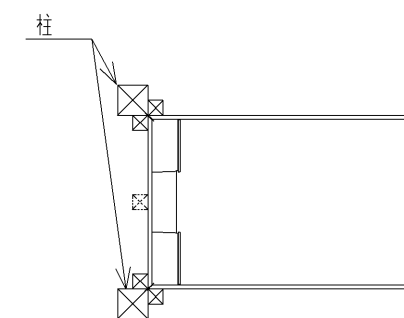

生産中止図面

2009/09

品番	扉の色
UGW750CD	ダークウッド(D)
UGW750CN	ナチュラルウッド(N)
UGW750CW	パールホワイト(W)

同梱部材

品名	数量(仕様)
スペーサー(収納本体用)	4ヶ
スペーサー(ブラケット用)	2ヶ
皿タッピンねじ4×70	4ヶ
トラスTPねじ4×50	4ヶ
皿TPねじ4×12	4ヶ
皿タッピンねじ4×50	4ヶ
座金	4ヶ
キャップ	4ヶ
取扱説明書	1ヶ
施工説明書	1ヶ
F☆☆☆☆性能表示ラシ	1ヶ

1. トイレベースの条件

- 1) 部屋の2隅に柱があることを確認して下さい。
- 2) タイル、コンクリート壁の場合は、市販のコンクリートプラグを使用して下さい。

2. 耐荷重

- 1) 棚板の耐荷重・・・3kg

TOTO		第三角法	単位 mm	名称
製図	検図	日付	尺度	チャーム収納
綿貫	石黒	04.04.01	1:10	品番
備考				UGW750C *