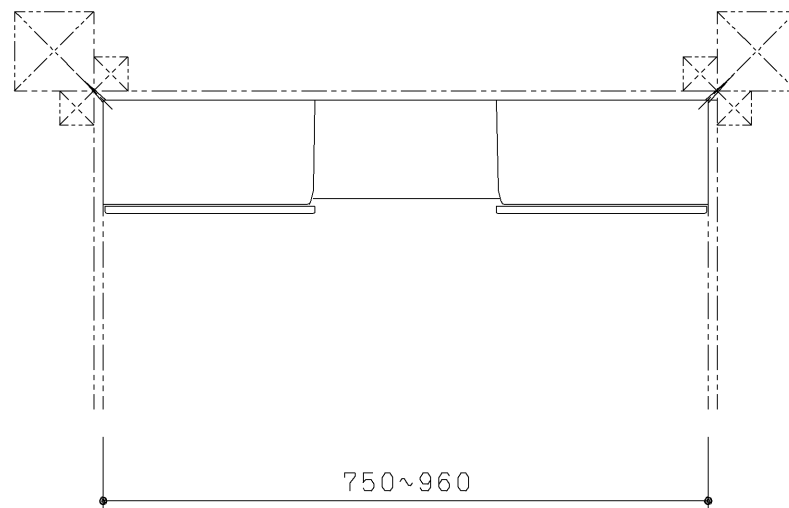

生産中止図面

2009/09

品番	扉の色
UGW750CD	ダークウッド(D)
UGW750CN	ナチュラルウッド(N)
UGW750CW	パールホワイト(W)

同梱部材

品名	数量(仕様)
スペーサー(収納本体用)	4ヶ
スペーサー(ブラケット用)	2ヶ
皿タッピンねじ4×70	4ヶ
トラスTPねじ4×50	4ヶ
皿TPねじ4×12	4ヶ
皿タッピンねじ4×50	4ヶ
座金	4ヶ
キャップ	4ヶ
取扱説明書	1ヶ
施工説明書	1ヶ
F☆☆☆☆性能表示ラシ	1ヶ

1. トイレベースの条件

- 1) 部屋の2隅に柱があることを確認して下さい。
- 2) タイル、コンクリート壁の場合は、市販のコンクリートプラグを使用して下さい。

2. 耐荷重

- 1) 棚板の耐荷重・・・3kg

TOTO		第三角法	単位 mm	名称
製図	検図	日付	尺度	チャーム収納
綿貫	石黒	04.04.01	1:10	品番
備考				UGW750C *