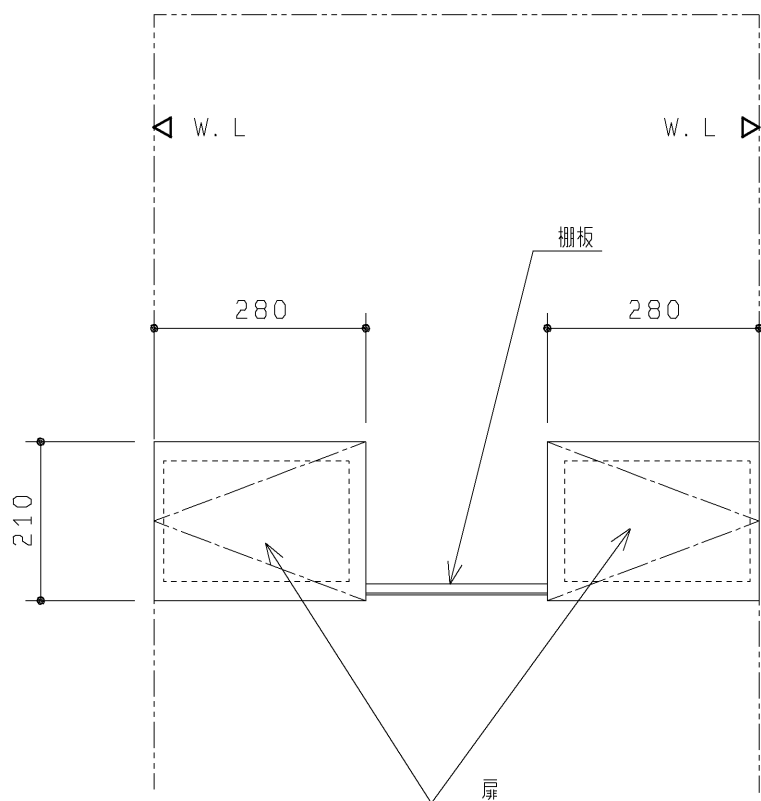

生産中止図面

2009/09

品番	扉の色
UGW750CD	ダークウッド(D)
UGW750CN	ナチュラルウッド(N)
UGW750CW	パールホワイト(W)

同梱部材

品名	数量(仕様)
スペーサー(収納本体用)	4ヶ
スペーサー(ブラケット用)	2ヶ
皿タッピンねじ4×70	4ヶ
トラスTPねじ4×50	4ヶ
皿TPねじ4×12	4ヶ
皿タッピンねじ4×50	4ヶ
座金	4ヶ
キャップ	4ヶ
取扱説明書	1ヶ
施工説明書	1ヶ
F☆☆☆☆性能表示ラシ	1ヶ

1. トイレベースの条件

- 1) 部屋の2隅に柱があることを確認して下さい。
- 2) タイル、コンクリート壁の場合は、市販のコンクリートプラグを使用して下さい。

2. 耐荷重

- 1) 棚板の耐荷重・・・3kg

TOTO		第三角法	単位 mm	名称
製図	検図	日付	尺度	チャーム収納
綿貫	石黒	04.04.01	1:10	品番
備考				UGW750C *