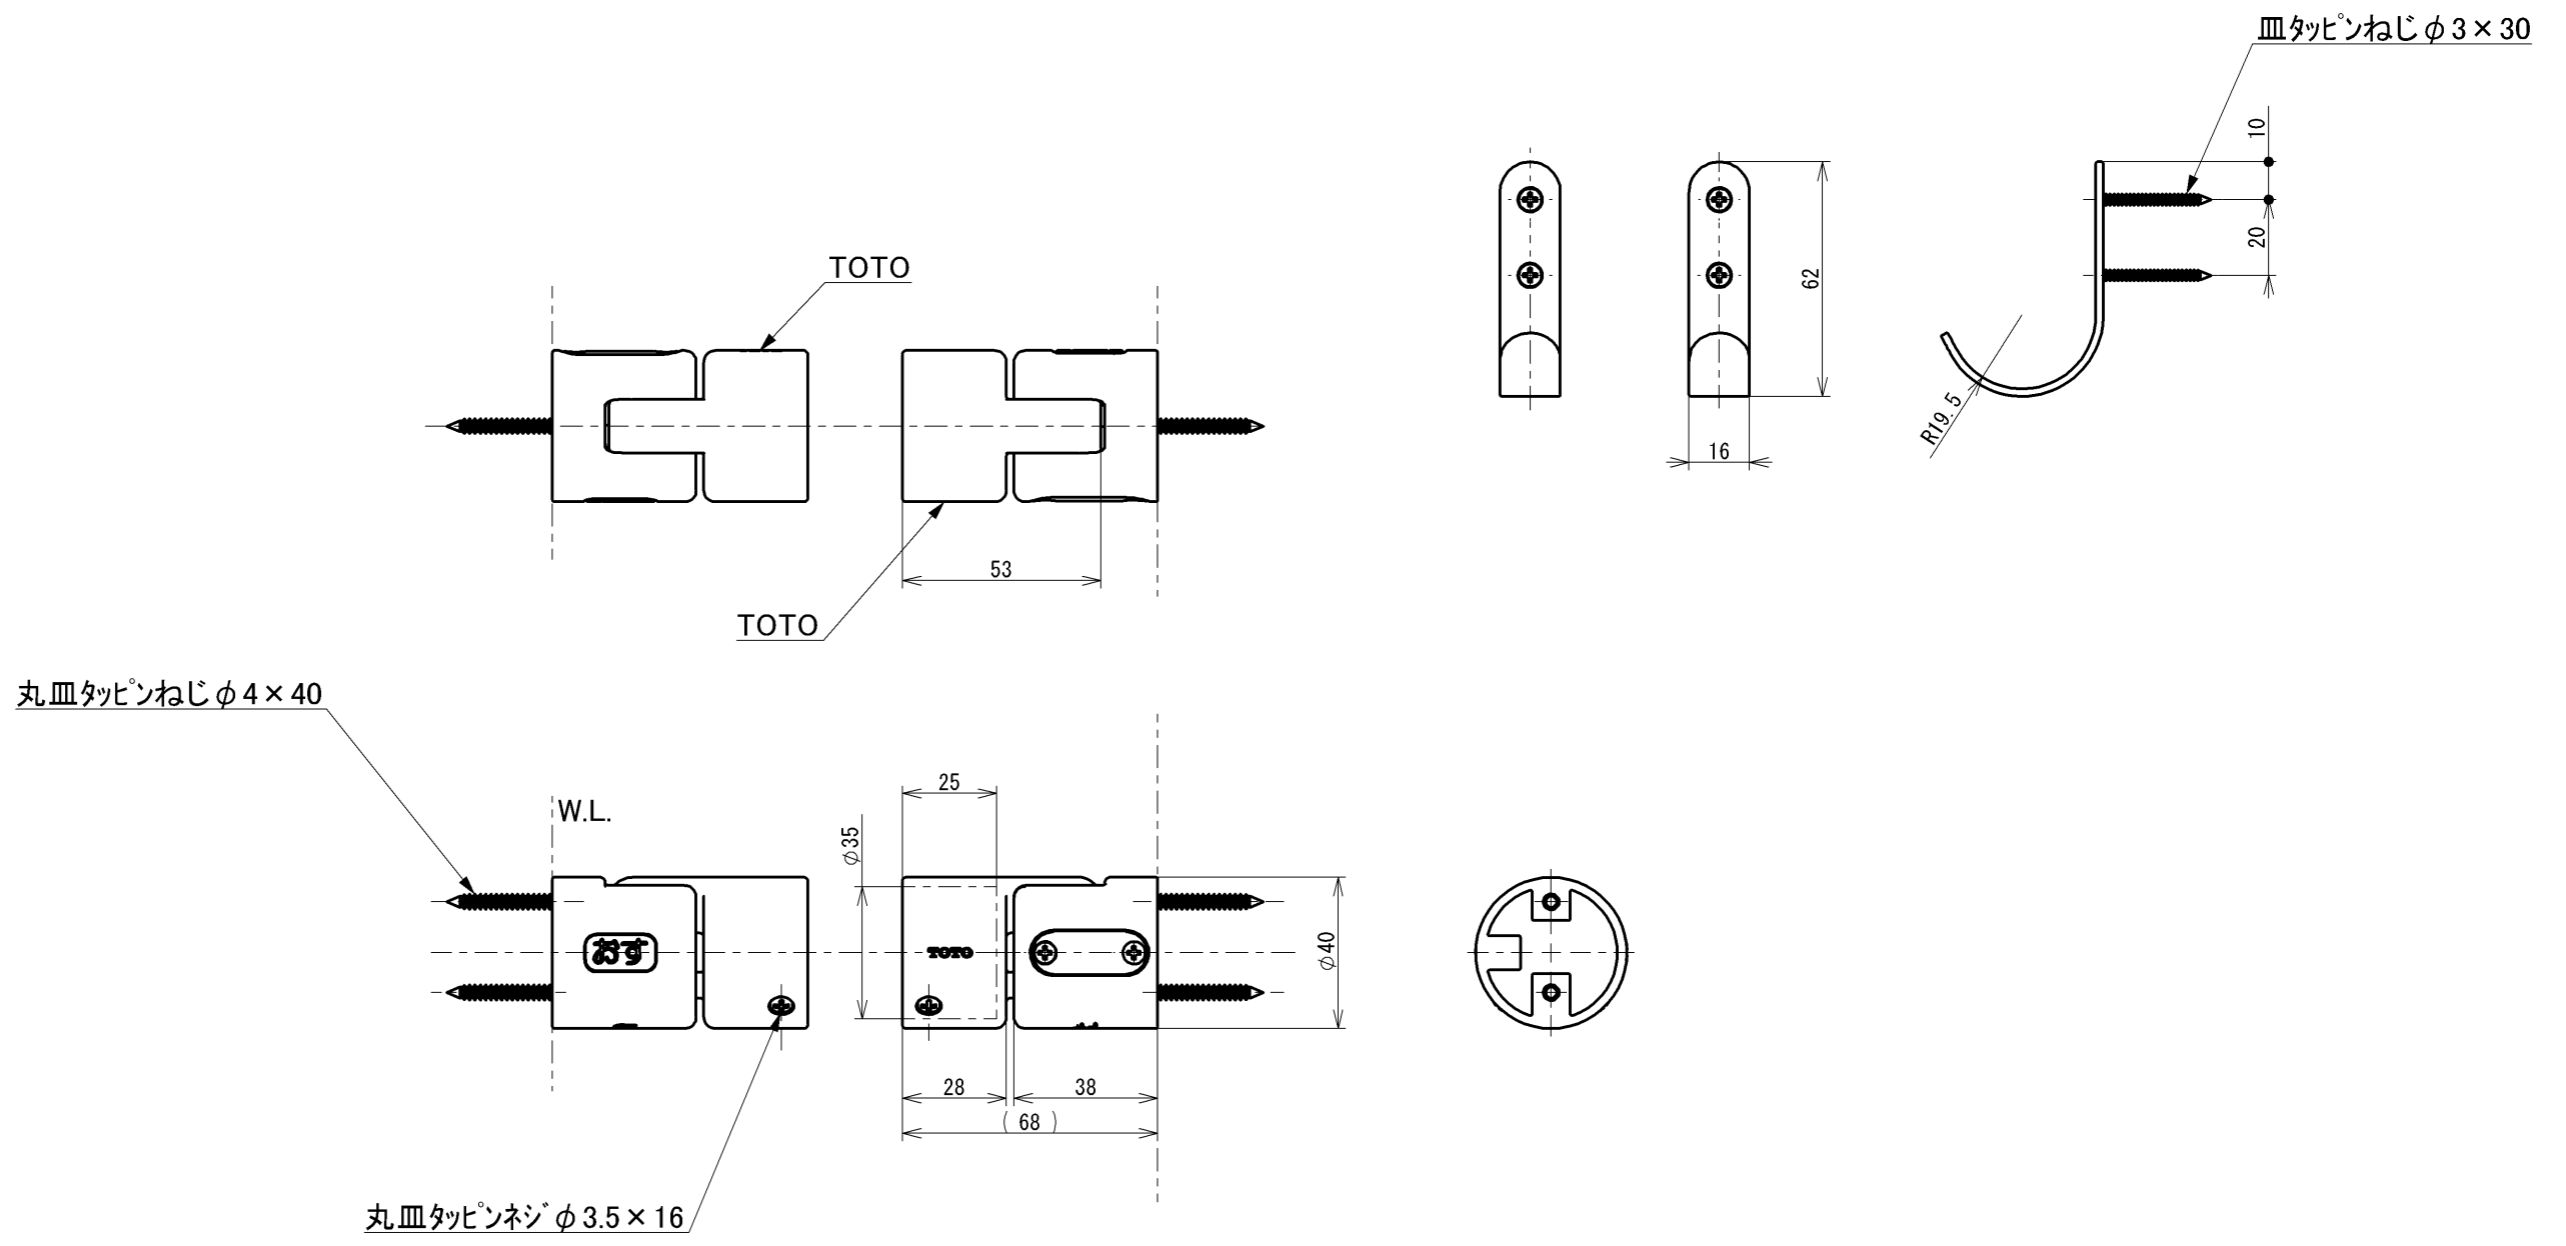

色番	色彩
#AG	アンティークゴールド
#BZ	ブロンズ
#WS	ウォームシルバー

※左右2個入り

TOTO			単位 mm	名称
製図 岸本	検図 中村 稻富	日付 2008.01.25	尺度 1:2	壁付エンド着脱ブラケット
備考				図番 EWT12BK35