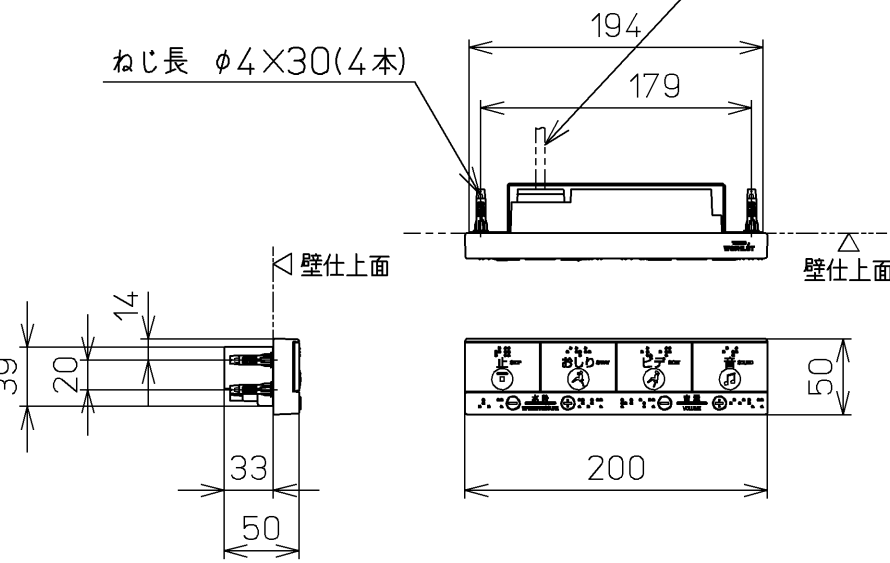

生産中止図面

2019/11

別途手配
電源電線：600Vビニル絶縁ビニルシースケーブル平形
VVVF 2芯 φ1.6 又は φ2.0

*定格：ウォシュレット AC100V-1282W 50/60Hz
リモコン AC100V-1W 50/60Hz

TOTO		⊕	単位 mm	名称
製図 高藤 奈	検図 藤井 二村 馨	日付 12-01-10	尺度 1 : 5	洗淨脱臭暖房便座
備考				品番 TCF596RBM
				図番 TCF596RBM=A0100