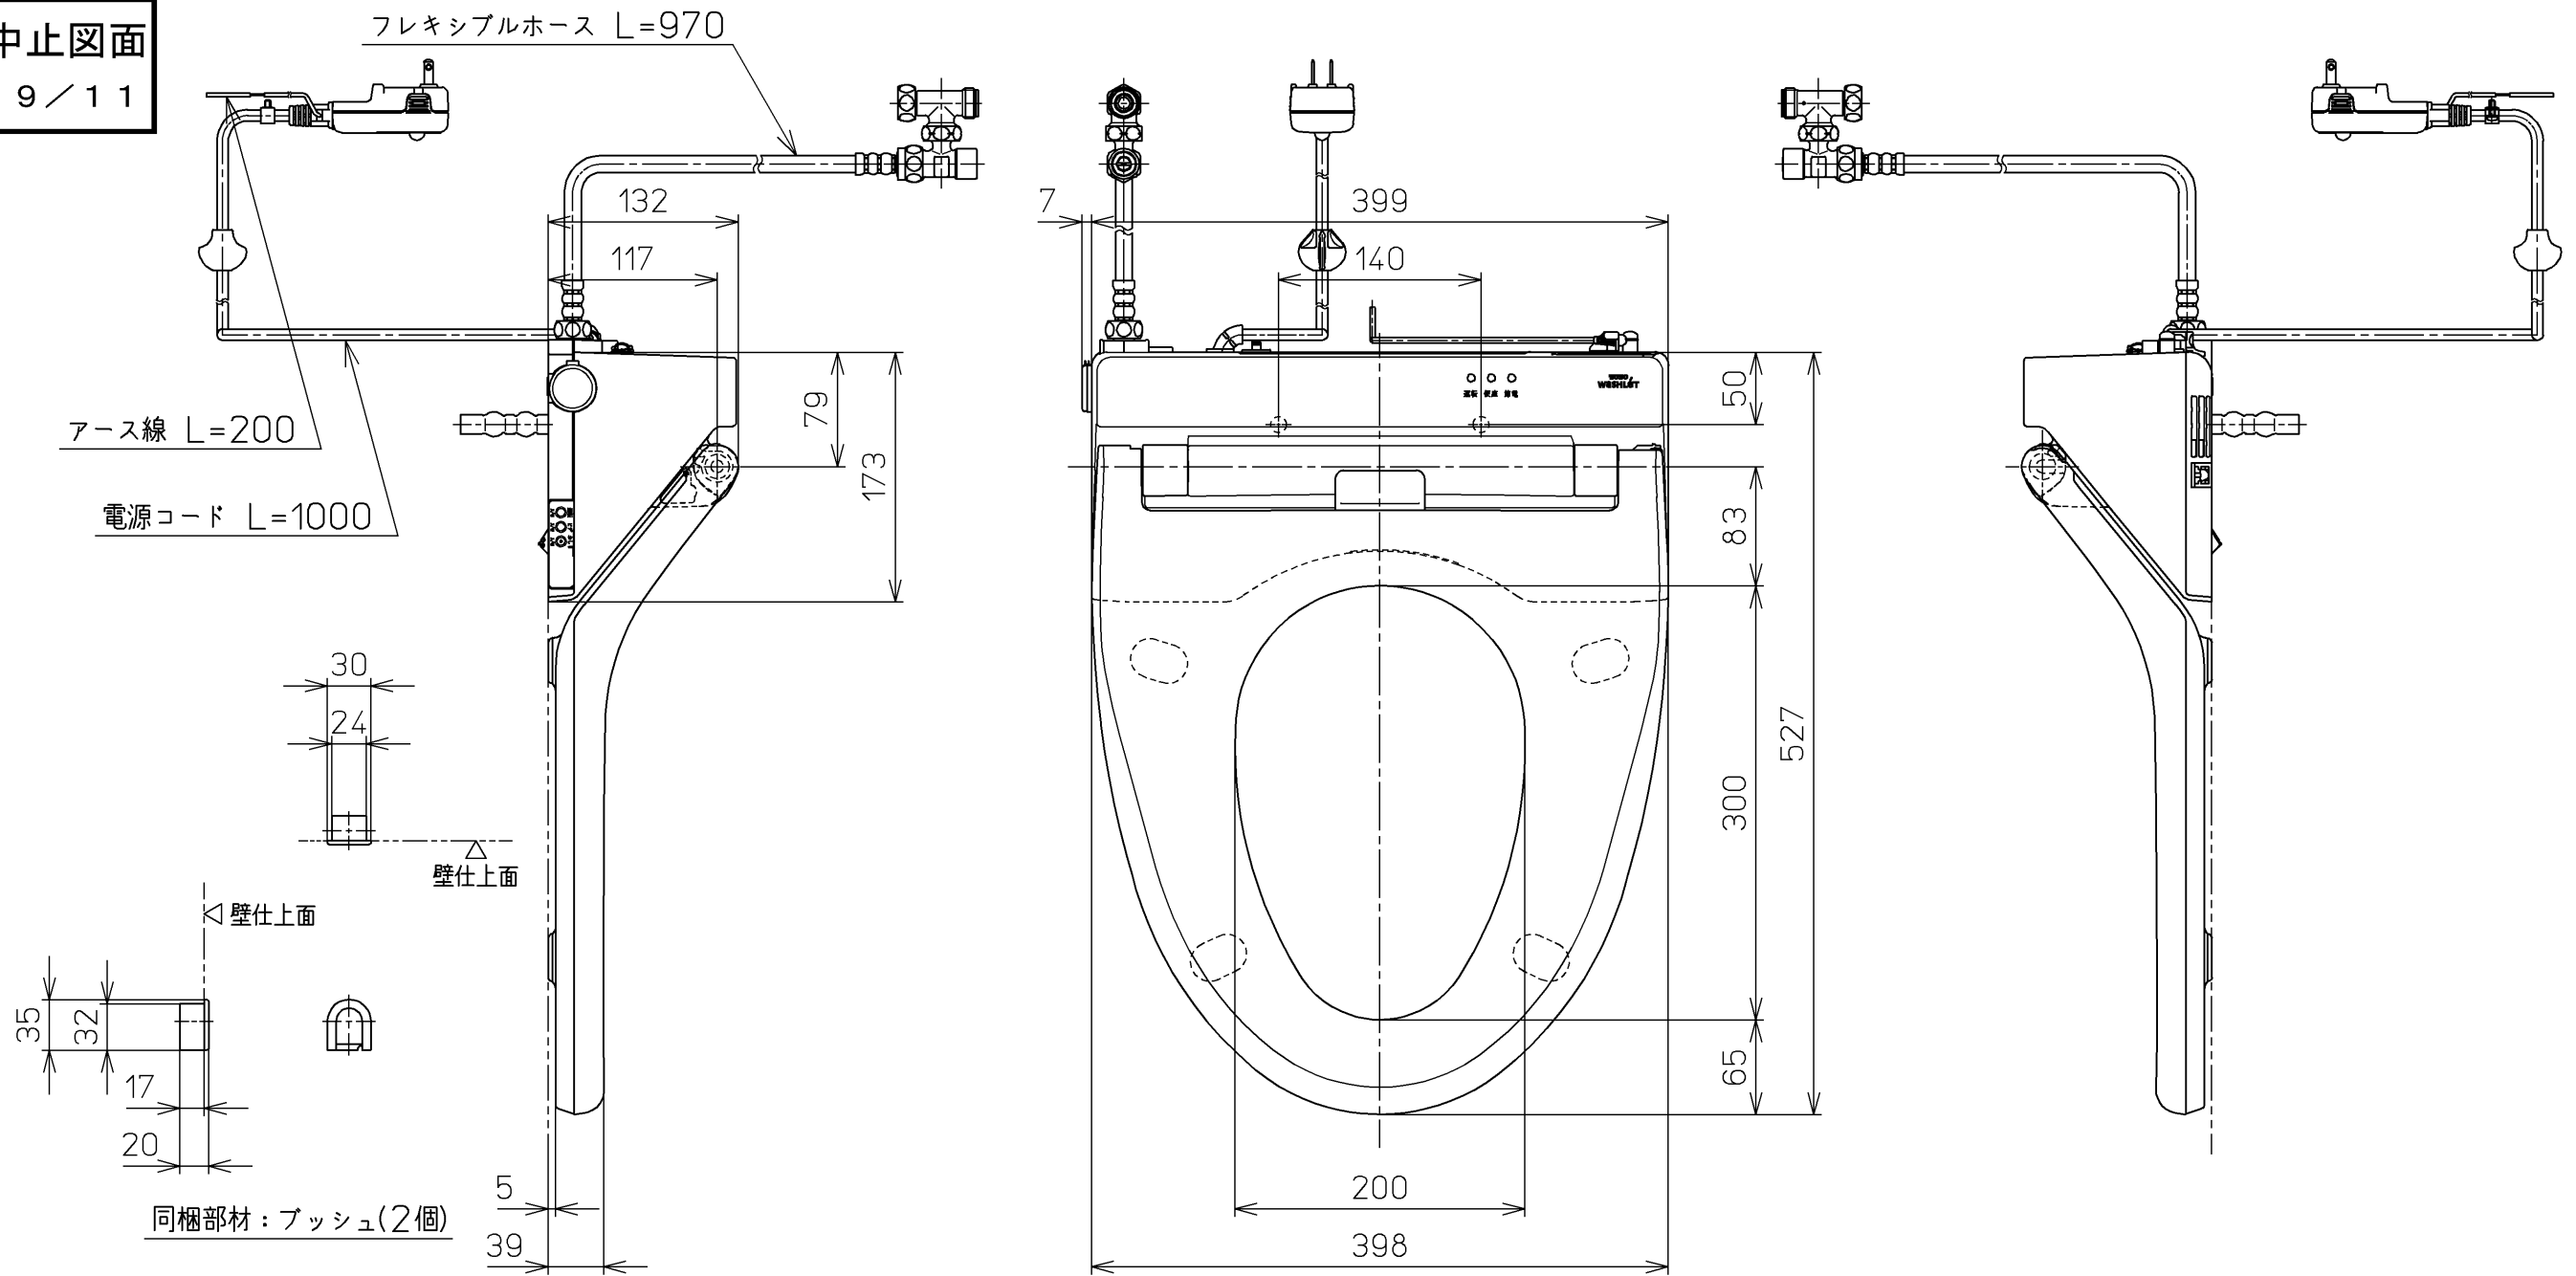

生産中止図面

2019/11

別途手配
電源電線：600Vビニル絶縁ビニルシースケーブル平形
VVVF 2芯 φ1.6 又は φ2.0

*定格：ウォシュレット AC100V-1282W 50/60Hz
リモコン AC100V-1W 50/60Hz

TOTO		⊕	単位 mm	名称
製図 高藤 奈	検図 藤井 二村 馨	日付 12-01-10	尺度 1 : 5	洗淨脱臭暖房便座
備考				品番 TCF596RBM
				図番 TCF596RBM=A0100