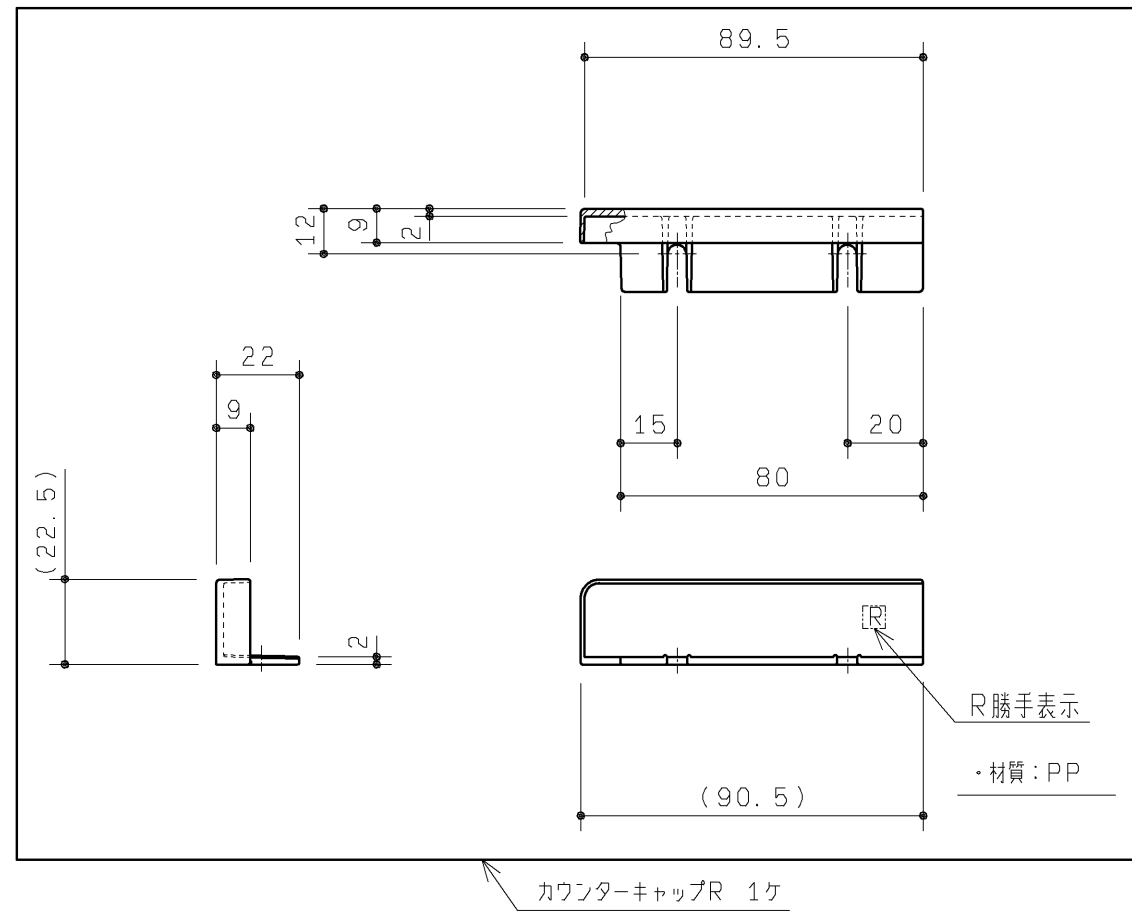

15.02廃番

15.02廃番

| 付属部品 | 数量 | 使用用途 |
|-----------------|----|---------|
| トラス+4X10SUSTPねじ | 2 | キャップ固定用 |

| 製図 | | 検図 | | 第三角法 | 単位 | 名称 |
|----|---|----|---|----------|-----|--------------|
| 谷 | 明 | 廣 | 田 | 日付 | mm | カウンターキャップセット |
| 明 | | | | 19.12.02 | 尺度 | |
| 備考 | | | | | 図面数 | UGX114R#* |
| | | | | | 1/1 | |