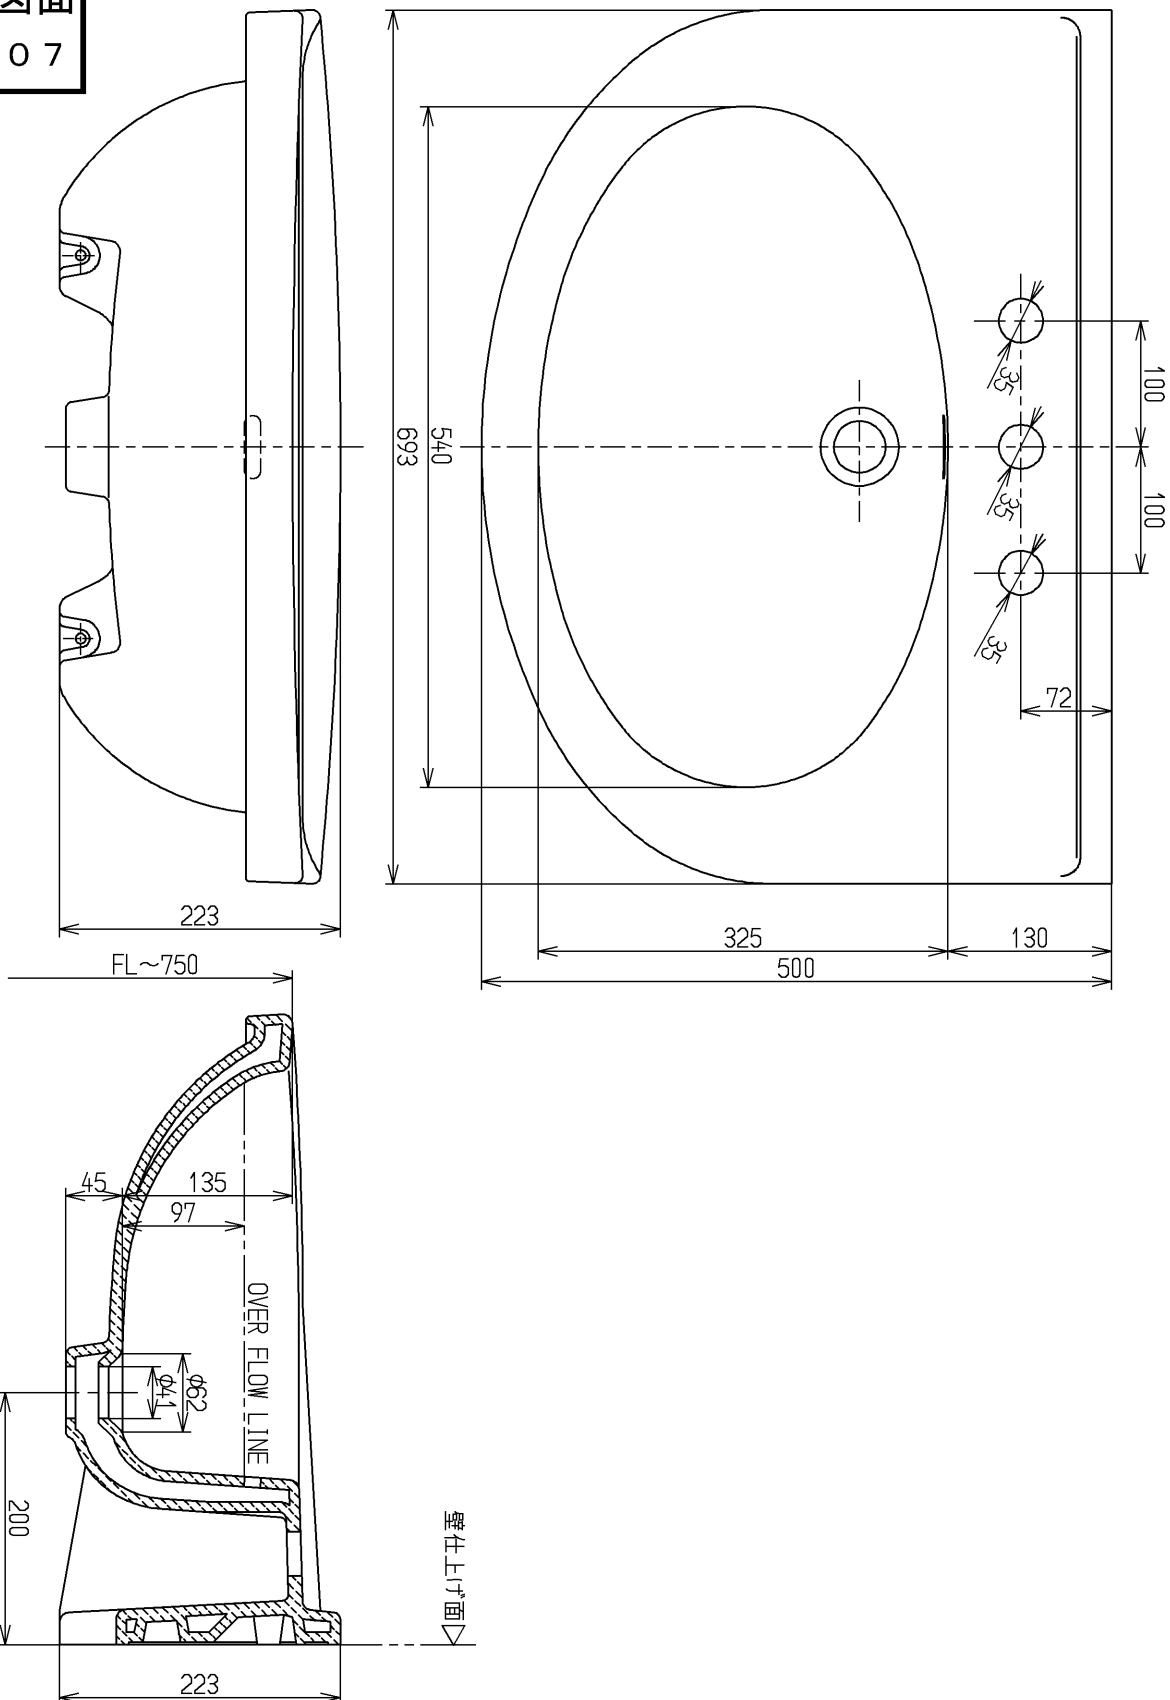

生産中止図面

2015/07

TOTO			単位 mm	名称
製図 畑迫	検図 吉雄	日付 15.07.29	尺度 1:6	壁掛洗面器 (大形)
備考				図番 L260CB