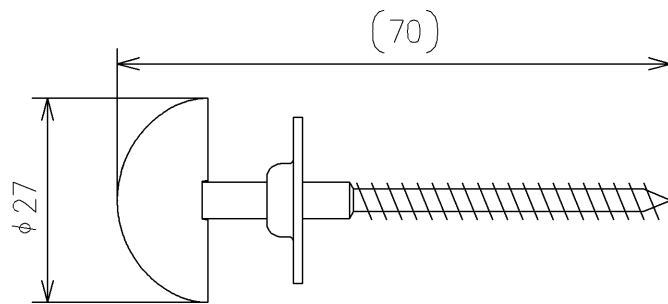

< 梱包数 >

木ねじ $\phi 4.8 \times 63$ ×2

ワッシャー $6.8 \times 22 \times 4.7$ ×2

化粧キャップ $\phi 27$ ×2

TOTO		UNIT mm	SCALE 1:1	DATE 2019-Sep-03	DRAWN kazuya.esaki
TITLE 化粧キャップセット					CHECKED makoto.bekki
CAP SET					APPROVED masaaki.inoue
REMARKS					ITEM NUMBER HH03032