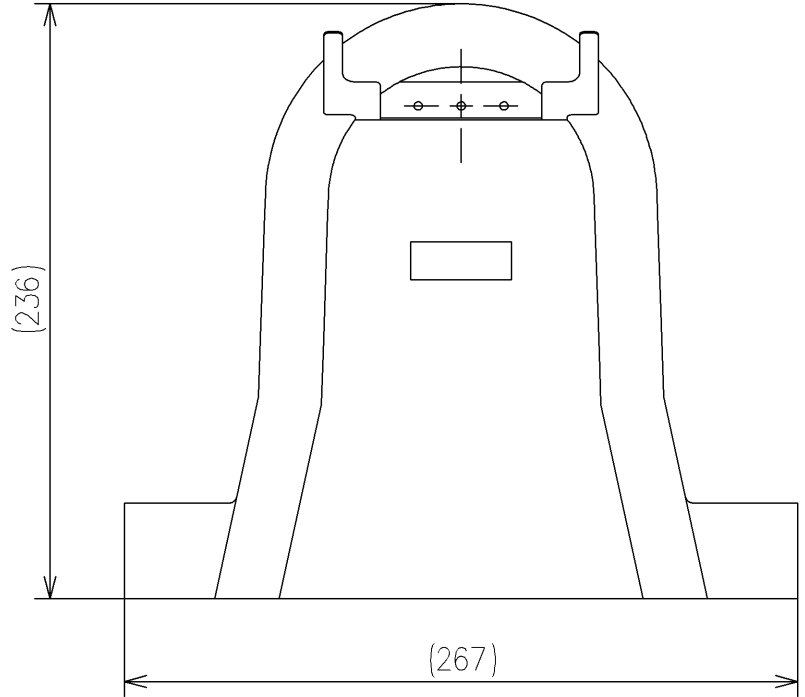

<梱包数>

カバー ×1
プレート ×2
ALGCテープ ×3
施工説明書 ×1

縮尺：フリー

TOTO		UNIT mm	SCALE 1:3	DATE 2022-Jun-17	DRAWN koutaraou.hada
TITLE 大便器背面カバー（防火区画対応）					CHECKED masaaki.momoe
REAR COVER (FOR FIRE COMPARTMENT)					APPROVED shu.kashirajima
REMARKS 防火区画対応、床排水用					ITEM NUMBER HM969