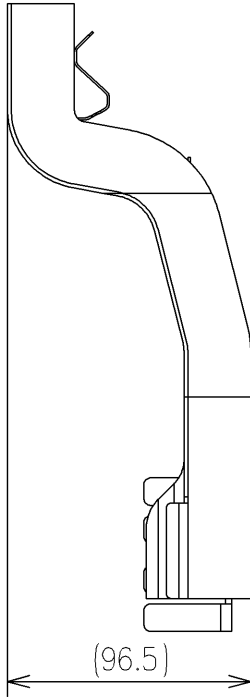

<梱包数>

カバー ×1
プレート ×2
ALGCテープ ×3
施工説明書 ×1

縮尺：フリー

TOTO		UNIT mm	SCALE 1:3	DATE 2022-Jun-17	DRAWN koutaraou.hada
TITLE 大便器背面カバー（防火区画対応）					CHECKED masaaki.momoe
REAR COVER (FOR FIRE COMPARTMENT)					APPROVED shu.kashirajima
REMARKS 防火区画対応、床排水用					ITEM NUMBER HM969