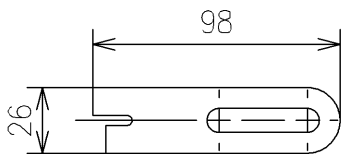

<梱包数>

カバー ×1
プレート ×2
ALGCテープ ×3
施工説明書 ×1

縮尺：フリー

TOTO		UNIT mm	SCALE 1:3	DATE 2022-Jun-17	DRAWN koutaraou.hada
TITLE 大便器背面カバー（防火区画対応）					CHECKED masaaki.momoe
REAR COVER (FOR FIRE COMPARTMENT)					APPROVED shu.kashirajima
REMARKS 防火区画対応、床排水用					ITEM NUMBER HM969