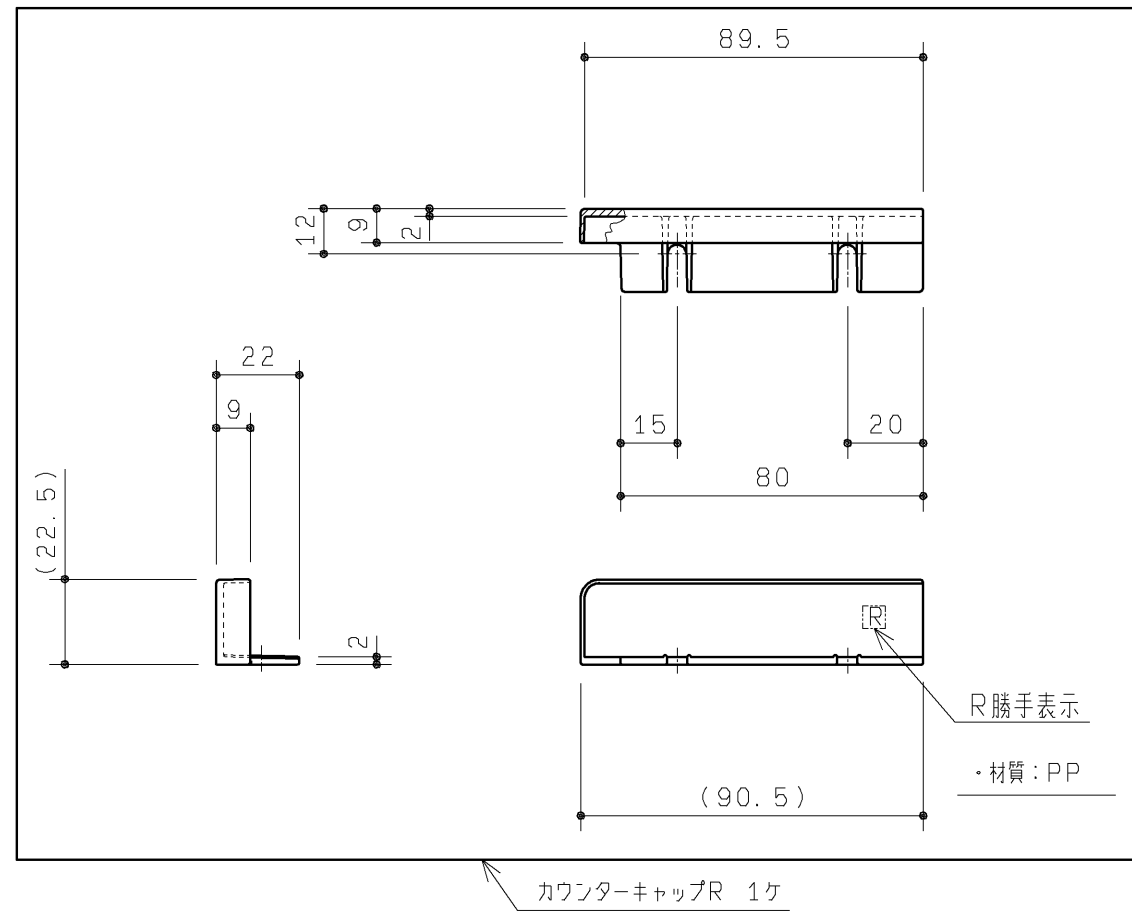

品番	色名
UGX114R#NW1	ホワイト
UGX114R#EL	ライトウッドN
UGX114R#MW	ダークブラウン(ダークブラウン用)
UGX114R#ML	ミルベージュ(ミルベージュ用)
UGX114R#NR2	モカ(ナチュラルウッド用)
UGX114R#DR2	ダークブラウン(ダークウッドA用)

15.02廃番

15.02廃番

付属部品	数量	使用用途
トラス+4X10SUSTPねじ	2	キャップ固定用

製図		検図		第三角法	単位	名称
谷	明	廣	田	日付	mm	カウンターキャップセット
明				19.12.02	尺度	
備考					図面数	UGX114R#*
					1/1	