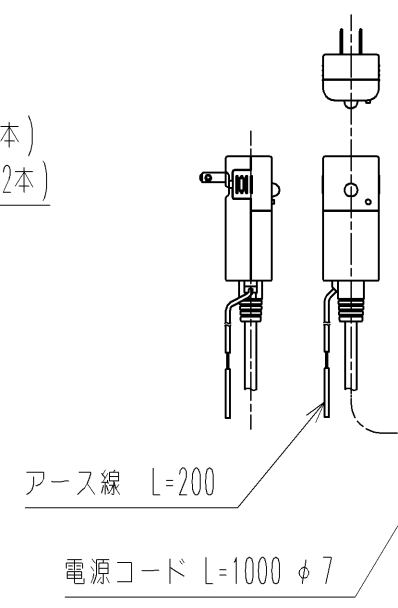

アンカープラグ (2本)
ねじ長 φ4×30 (2本)

* 定格 : AC100V-314W 50/60Hz

TOTO			単位 mm	名称 ウオッシュレットP
製図 宇田川	検図 庭野祥 川俣淳	日付 21-01-29	尺度 1:5	品番 TCF589AEY
備考 洗浄脱臭暖房便座 擬音装置付き 便心をなし				図番/バージョン -
A3			ページNo . 1/1	(改)

アンカープラグ (2本)
ねじ長 φ4×30 (2本)

リモコン詳細図

TOTO			単位 mm	名称
製図 宇田川	検図 庭野祥 川俣淳	日付 21-01-29	尺度 1:2	ウォシュレットP
備考				品番 TCF589AEY
				図番/ビジョン -
		A4	ページNo . 1/1	(改)