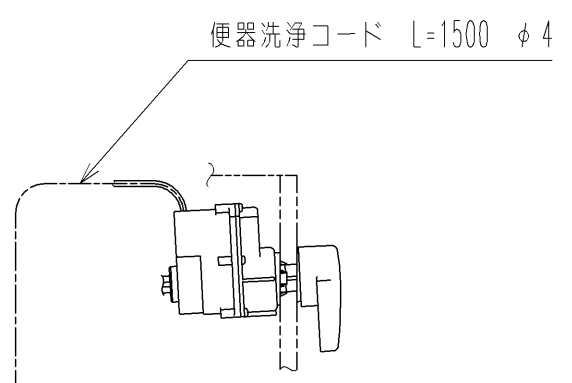

アンカープラグ (2本)
ねじ長 φ4×30 (2本)

* 定格 : AC100V-314W 50/60Hz

TOTO			単位 mm	名称 ウオッシュレットP
製図 宇田川	検図 庭野祥 川俣淳	日付 21-01-29	尺度 1:5	品番 TCF589AEY
備考 洗浄脱臭暖房便座 擬音装置付き 便心をなし				図番/バージョン -
A3			ページNo . 1/1	(改)

アンカープラグ (2本)
ねじ長 φ4×30 (2本)

リモコン詳細図

TOTO			単位 mm	名称
製図 宇田川	検図 庭野祥 川俣淳	日付 21-01-29	尺度 1:2	ウォシュレットP
備考				品番 TCF589AEY
				図番/ビジョン -
		A4	ページNo . 1/1	(改)