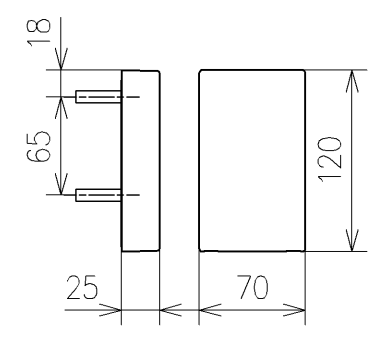

アンカープラグ (2本)
ねじ長 φ4×30 (2本)

* 定格 : AC100V-314W 50/60Hz

TOTO			単位 mm	名称 ウオッシュレットP
製図 宇田川	検図 庭野祥 川俣淳	日付 21-01-29	尺度 1:5	品番 TCF589AEY
備考 洗浄脱臭暖房便座 擬音装置付き 便心をなし				図番/バージョン -
A3			ページNo . 1/1	(改)

アンカープラグ (2本)
ねじ長 φ4×30 (2本)

リモコン詳細図

TOTO			単位 mm	名称
製図 宇田川	検図 庭野祥 川俣淳	日付 21-01-29	尺度 1:2	ウォシュレットP
備考				品番 TCF589AEY
				図番/ビジョン -
		A4	ページNo . 1/1	(改)