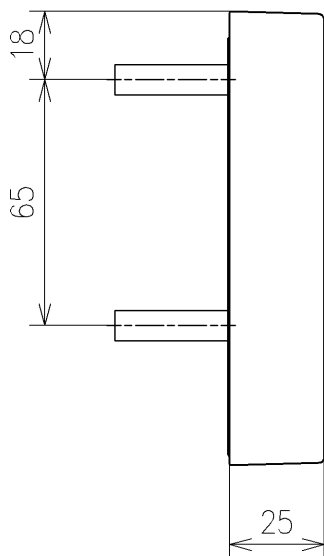

アンカープラグ (2本)
ねじ長 φ4×30 (2本)

* 定格 : AC100V-314W 50/60Hz

TOTO			単位 mm	名称 ウオッシュレットP
製図 宇田川	検図 庭野祥 川俣淳	日付 21-01-29	尺度 1:5	品番 TCF589AEY
備考 洗浄脱臭暖房便座 擬音装置付き 便心をなし				図番/バージョン -
A3			ページNo . 1/1	(改)

アンカープラグ (2本)
ねじ長 φ4×30 (2本)

リモコン詳細図

TOTO			単位 mm	名称
製図 宇田川	検図 庭野祥 川俣淳	日付 21-01-29	尺度 1:2	ウォシュレットP
備考				品番 TCF589AEY
				図番/ビジョン -
		A4	ページNo . 1/1	(改)