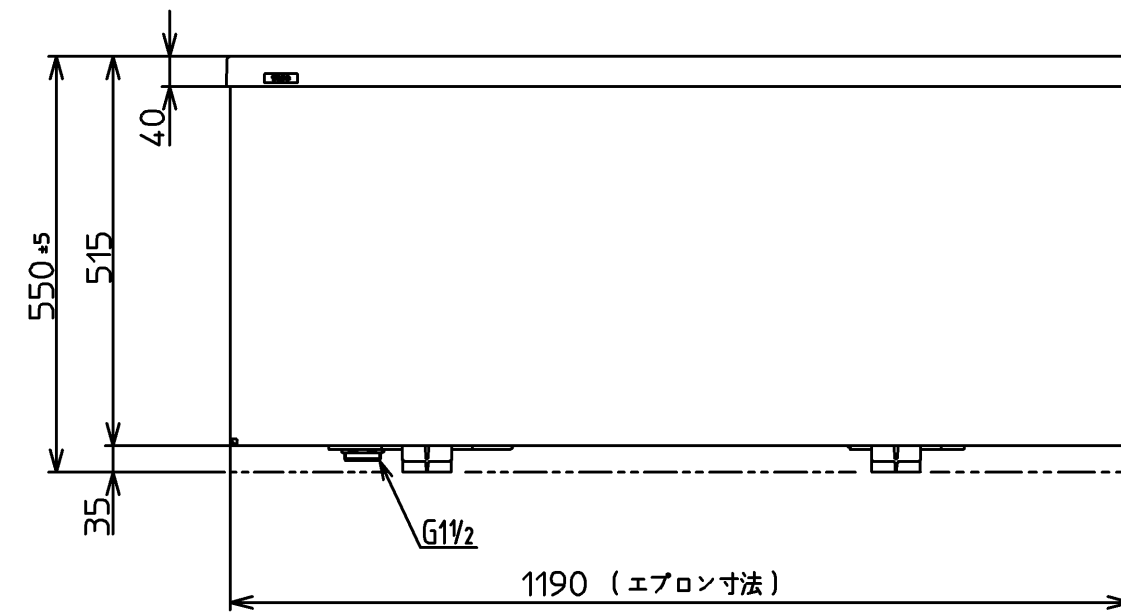

色番	色彩	
#NB2	ソフトブルー	
#SC1	パステルアイボリー	

<b>TOTO</b>		単位 mm	名称
製図 櫻園	検図 有松	日付 06.06.27	和洋折衷一方全エプロン ポリバス1200サイズ
備考		尺度 1:10	図番 P163L