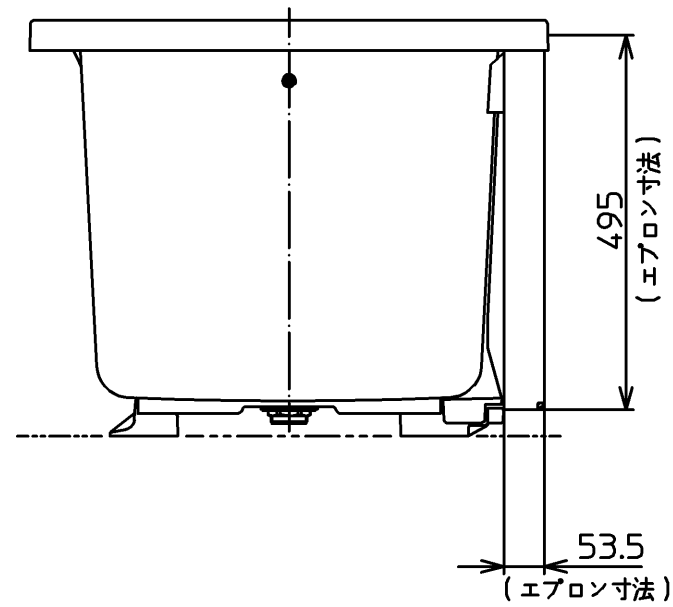

色番	色彩	
#NB2	ソフトブルー	
#SC1	パステルアイボリー	

<b>TOTO</b>		単位 mm	名称
製図 櫻園	検図 有松	日付 06.06.27	和洋折衷一方全エプロン ポリバス1200サイズ
備考		尺度 1:10	図番 P163L