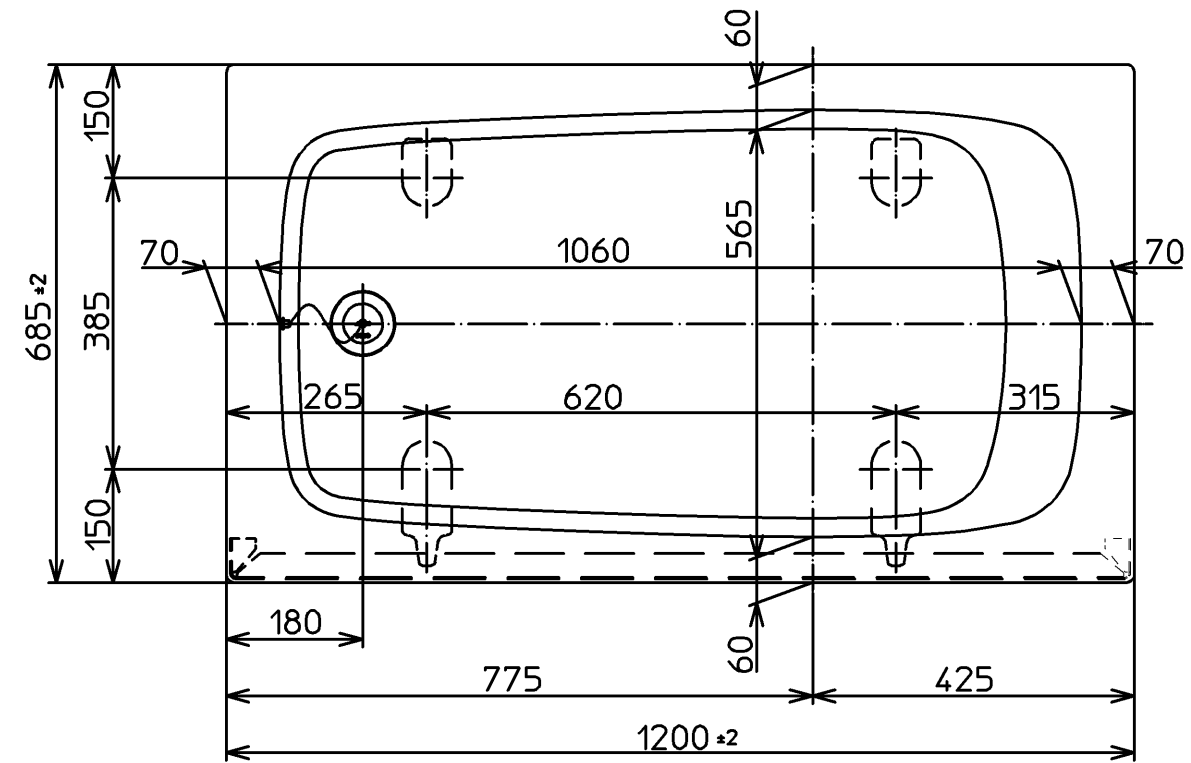

色番	色彩	
#NB2	ソフトブルー	
#SC1	パステルアイボリー	

<b>TOTO</b>		単位 mm	名称
製図 櫻園	検図 有松	日付 06.06.27	和洋折衷一方全エプロン ポリバス1200サイズ
備考		尺度 1:10	図番 P163L