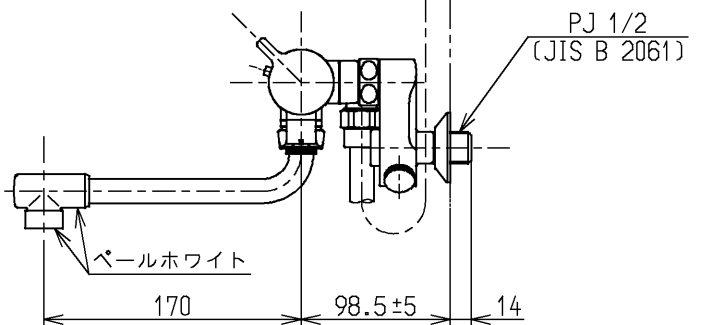

生産中止図面

2004/04

△ご注意
やけどの
恐れあり
さわらな
いで!

※部詳細図(1:1)

P視

水道法適合品		エコマーク商品		名称
TOTO			単位 mm	壁付サーモ13 (シャワーバス・ マッサージ・寒) (浴室) (JIS)
製図 大和	検図 畑中	日付 飯田	尺度 1:5	図番
備考 逆止弁付				TMJ40MRKX