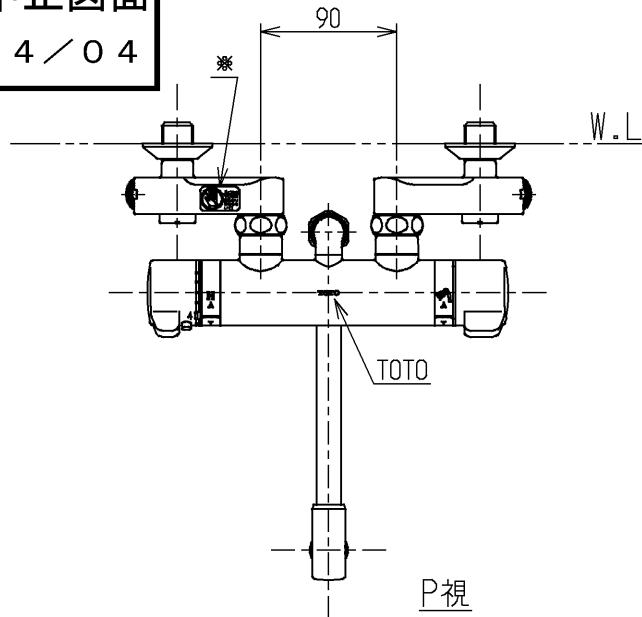

生産中止図面

2004/04

△ご注意
やけどの
恐れあり
さわらな
いで!

※部詳細図(1:1)

P視

水道法適合品		エコマーク商品		名称
TOTO			単位 mm	壁付サーモ13 (シャワーバス・ マッサージ・寒) (浴室) (JIS)
製図 大和	検図 畑中	日付 飯田	尺度 1:5	図番
備考 逆止弁付				TMJ40MRKX