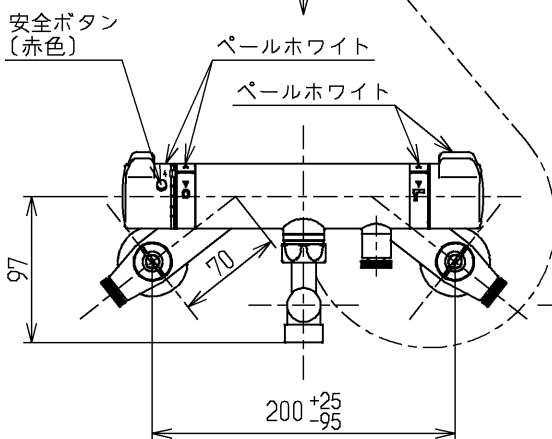

生産中止図面

2004/04

△ご注意
やけどの
恐れあり
さわらな
いで!

※部詳細図(1:1)

P視

水道法適合品		エコマーク商品		名称
TOTO			単位 mm	壁付サーモ13 (シャワーバス・ マッサージ・寒) (浴室) (JIS)
製図 大和	検図 畑中	日付 飯田	尺度 1:5	図番
備考 逆止弁付				TMJ40MRKX