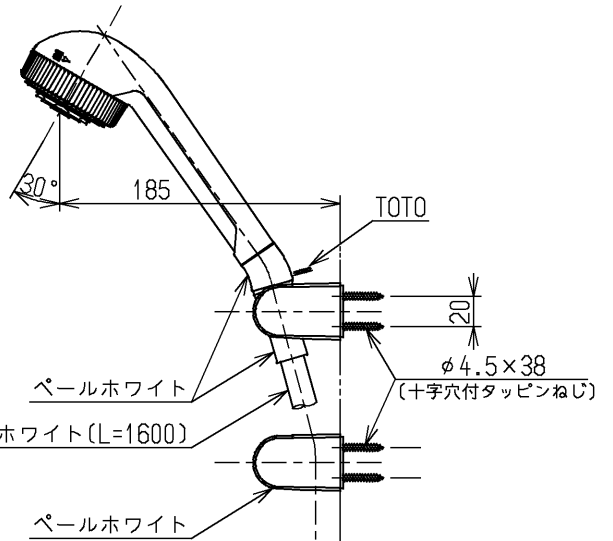

生産中止図面

2004/04

△ご注意
やけどの
恐れあり
さわらな
いで!

※部詳細図(1:1)

P視

水道法適合品		エコマーク商品		名称
TOTO			単位 mm	壁付サーモ13 (シャワーバス・ マッサージ・寒) (浴室) (JIS)
製図 大和	検図 畑中	日付 飯田	尺度 1:5	図番
備考 逆止弁付				TMJ40MRKX