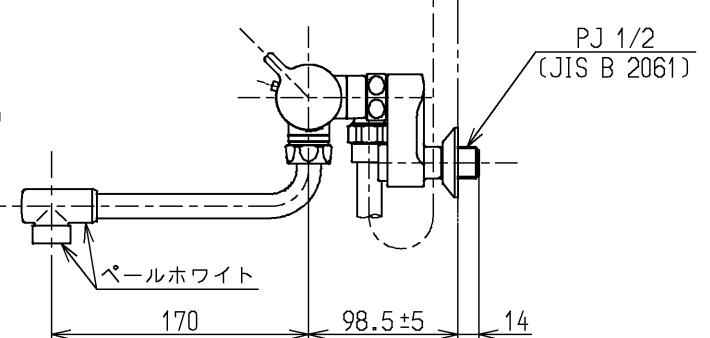

生産中止図面

2004/04

※部詳細図(1:1)

水道法適合品		エコマーク商品		名称
TOTO			単位 mm	壁付サーモ13 (シャワーバス・ マッサージ) (浴室) (JIS)
製図 大和	検図 畑中	日付 飯田	尺度 1:5	図番
備考 逆止弁付				TMJ40MRX