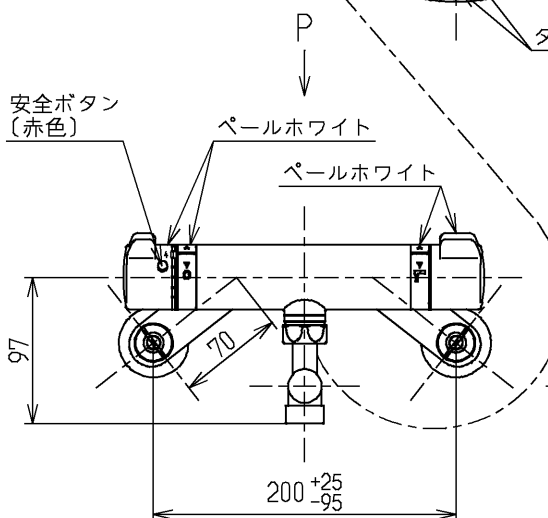

生産中止図面

2004/04

※部詳細図(1:1)

水道法適合品		エコマーク商品		名称
TOTO			単位 mm	壁付サーモ13 (シャワーバス・ マッサージ) (浴室) (JIS)
製図 大和	検図 畑中	日付 飯田	尺度 1:5	図番
備考 逆止弁付				TMJ40MRX