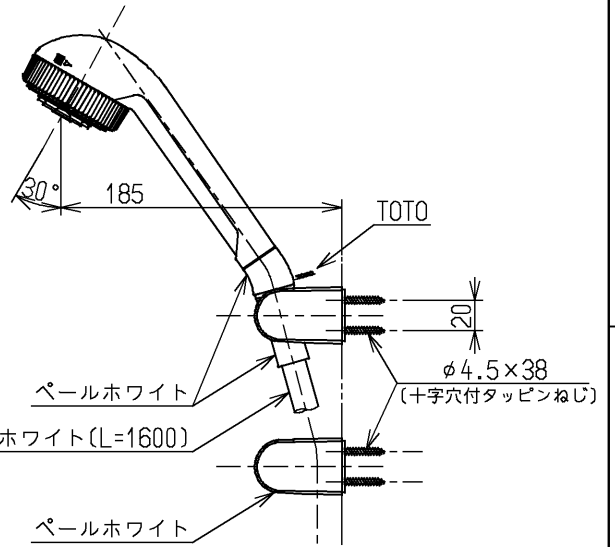

生産中止図面

2004/04

※部詳細図(1:1)

水道法適合品		エコマーク商品		名称
TOTO			単位 mm	壁付サーモ13 (シャワーバス・ マッサージ) (浴室) (JIS)
製図 大和	検図 畑中	日付 飯田	尺度 1:5	図番
備考 逆止弁付				TMJ40MRX