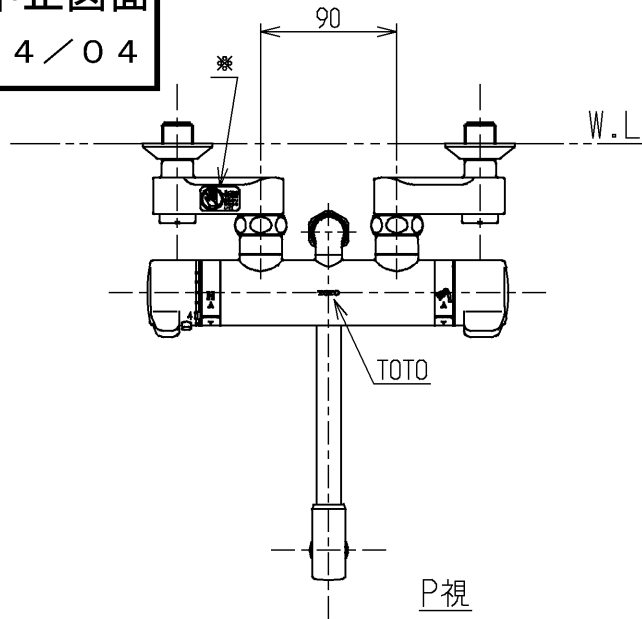

生産中止図面

2004/04

※部詳細図(1:1)

水道法適合品		エコマーク商品		名称
TOTO			単位 mm	壁付サーモ13 (シャワーバス・ マッサージ) (浴室) (JIS)
製図 大和	検図 畑中	日付 飯田	尺度 1:5	図番
備考 逆止弁付				TMJ40MRX