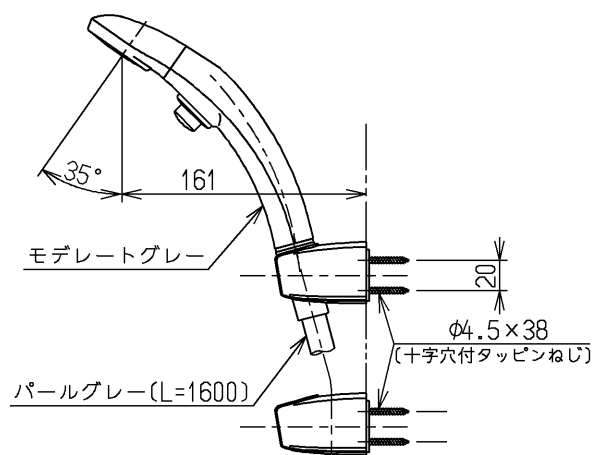

仕様		
用途	一般住宅用	
給水圧力	最低必要水圧	0.07MPa (流動圧)
	最高水圧	0.75MPa (静水圧) ※快適にお使いいただくためには、0.2MPa程度の圧力をおすすめします。
使用可能水質	水道水または飲用可能な井戸水	
使用環境温度	-20~40℃ (0℃以下は水を抜いた状態)	
最高給湯温度	85℃	
特記事項	(1)湯圧が水圧より高くないように設定してください。 (2)給湯温度は、使用する温度より10℃以上高く設定してください。 (3)安全のため給湯温度は60℃給湯をおすすめします。 (4)湯水を逆に配管しないでください。 (5)浴室などスチームをご使用の際は、器具内の圧力上昇でハンドルの動きが悪くなる場合があります。	

シャワーには60℃以上の熱湯を通さないでください。

水道法適合品		エコマーク商品		名称
TOTO		単位	mm	壁付サーモ13 (シャワバス・クリック・寒) (浴室) (JIS)
製図	検図	日付	尺度	
末次	大庭	安田	1:5	図番
備考				TMF40WQRRZ
逆止弁付