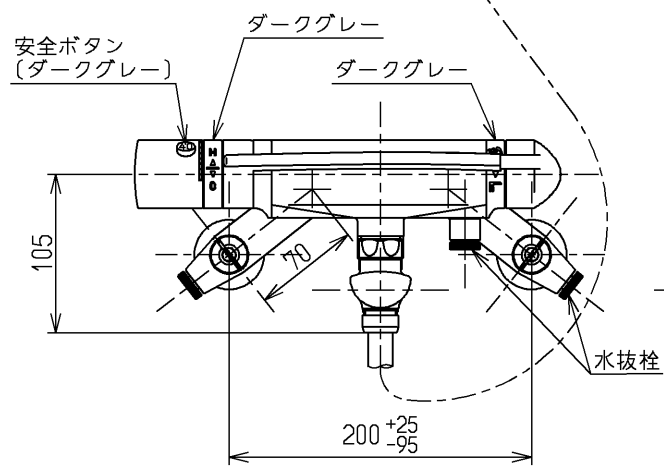

仕様		
用途	一般住宅用	
給水圧力	最低必要水圧	0.07MPa (流動圧)
	最高水圧	0.75MPa (静水圧) ※快適にお使いいただくためには、0.2MPa程度の圧力をおすすめします。
使用可能水質	水道水または飲用可能な井戸水	
使用環境温度	-20~40℃ (0℃以下は水を抜いた状態)	
最高給湯温度	85℃	
特記事項	(1)湯圧が水圧より高くないように設定してください。 (2)給湯温度は、使用する温度より10℃以上高く設定してください。 (3)安全のため給湯温度は60℃給湯をおすすめします。 (4)湯水を逆に配管しないでください。 (5)浴室などスチームをご使用の際は、器具内の圧力上昇でハンドルの動きが悪くなる場合があります。	

シャワーには60℃以上の熱湯を通さないでください。

水道法適合品		エコマーク商品		名称
TOTO		単位	mm	壁付サーモ13 (シャワバス・クリック・寒) (浴室) (JIS)
製図	検図	日付	尺度	
末次	大庭	安田	1:5	図番
備考				TMF40WQRRZ
逆止弁付