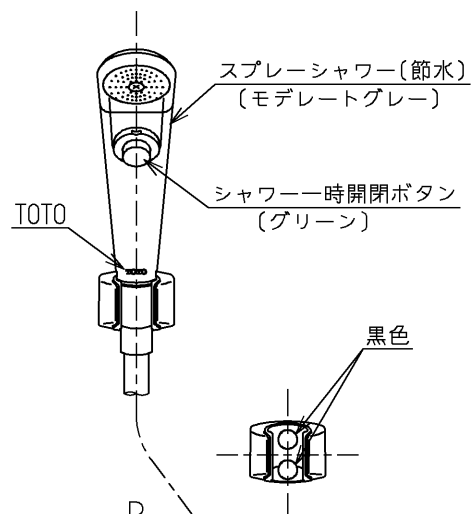

仕様		
用途	一般住宅用	
給水圧力	最低必要水圧	0.07MPa (流動圧)
	最高水圧	0.75MPa (静水圧) ※快適にお使いいただくためには、0.2MPa程度の圧力をおすすめします。
使用可能水質	水道水または飲用可能な井戸水	
使用環境温度	-20~40℃ (0℃以下は水を抜いた状態)	
最高給湯温度	85℃	
特記事項	(1)湯圧が水圧より高くないように設定してください。 (2)給湯温度は、使用する温度より10℃以上高く設定してください。 (3)安全のため給湯温度は60℃給湯をおすすめします。 (4)湯水を逆に配管しないでください。 (5)浴室などスチームをご使用の際は、器具内の圧力上昇でハンドルの動きが悪くなる場合があります。	

シャワーには60℃以上の熱湯を通さないでください。

水道法適合品		エコマーク商品		名称
TOTO		単位	mm	壁付サーモ13 (シャワバス・クリック・寒) (浴室) (JIS)
製図	検図	日付	尺度	
末次	大庭	安田	1:5	図番
備考				TMF40WQRRZ
逆止弁付