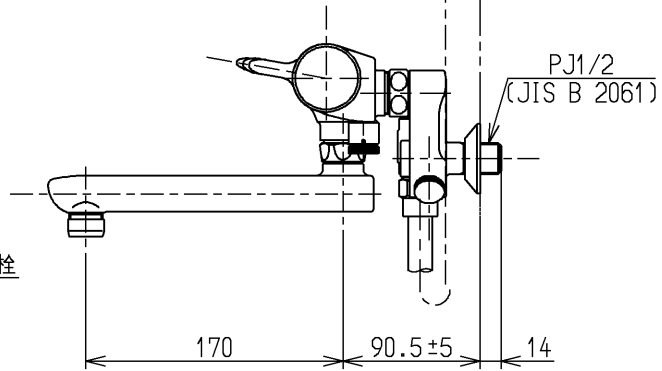

仕様		
用途	一般住宅用	
給水圧力	最低必要水圧	0.07MPa (流動圧)
	最高水圧	0.75MPa (静水圧) ※快適にお使いいただくためには、0.2MPa程度の圧力をおすすめします。
使用可能水質	水道水または飲用可能な井戸水	
使用環境温度	-20~40℃ (0℃以下は水を抜いた状態)	
最高給湯温度	85℃	
特記事項	(1)湯圧が水圧より高くないように設定してください。 (2)給湯温度は、使用する温度より10℃以上高く設定してください。 (3)安全のため給湯温度は60℃給湯をおすすめします。 (4)湯水を逆に配管しないでください。 (5)浴室などスチームをご使用の際は、器具内の圧力上昇でハンドルの動きが悪くなる場合があります。	

シャワーには60℃以上の熱湯を通さないでください。

水道法適合品		エコマーク商品		名称
TOTO		単位	mm	壁付サーモ13 (シャワバス・クリック・寒) (浴室) (JIS)
製図	検図	日付	尺度	
末次	大庭	安田	1:5	図番
備考				TMF40WQRRZ
逆止弁付