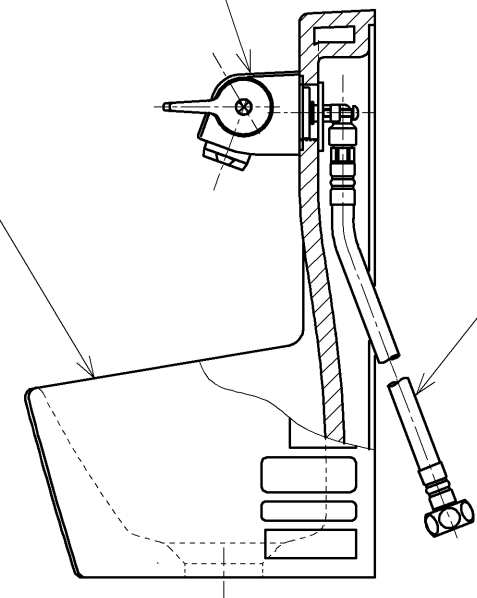

品番	手洗器色
UGS18SS#NG2	ホワイトグレー
UGS18SS#NW1	ホワイト
UGS18SS#SC1	パステルアイボリー
UGS18SS#SR2	パステルピンク

ハンドル式水栓 (ハイパー泡沫)

手洗器本体  
(陶器製)

給水ホース  
(L=1000)

<b>TOTO</b>		第三角法	単位 mm	名称
製図 正	検図 橋本	日付 17.06.15	尺度 1:4	手洗器セット (ハンドル式水栓)
備考			図面数 1/1	品番 UGS18SS#*