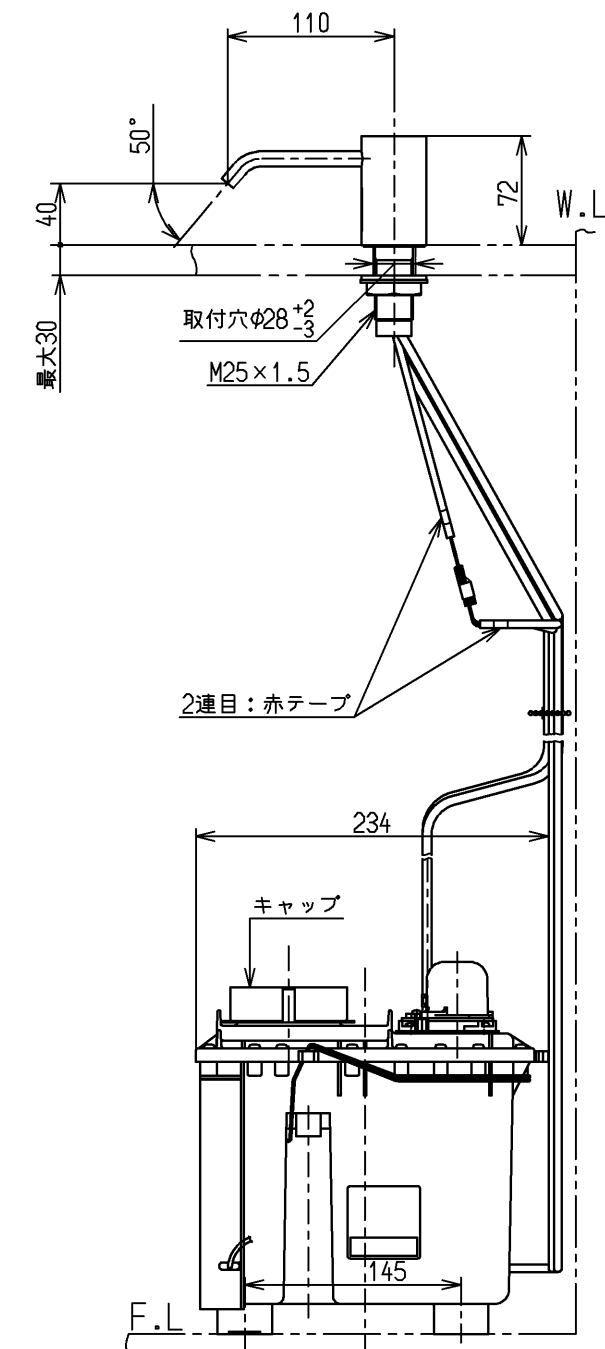

生産中止図面

2019/09

TOTO石けん液をお使いください
 インバータや赤外線を用いた他の機器により誤作動することがあります
 電源プラグに給水管などの結露水や使用時の水滴がかからないよう配慮してください

電気用品安全法適合品

TOTO		単位 mm	名称
製図 岡本	検図 戸高	日付 竹林 15.09.09	自動水石けん供給栓 (タンク補給/液状/2連)
備考		尺度 1:5	図番 TES132