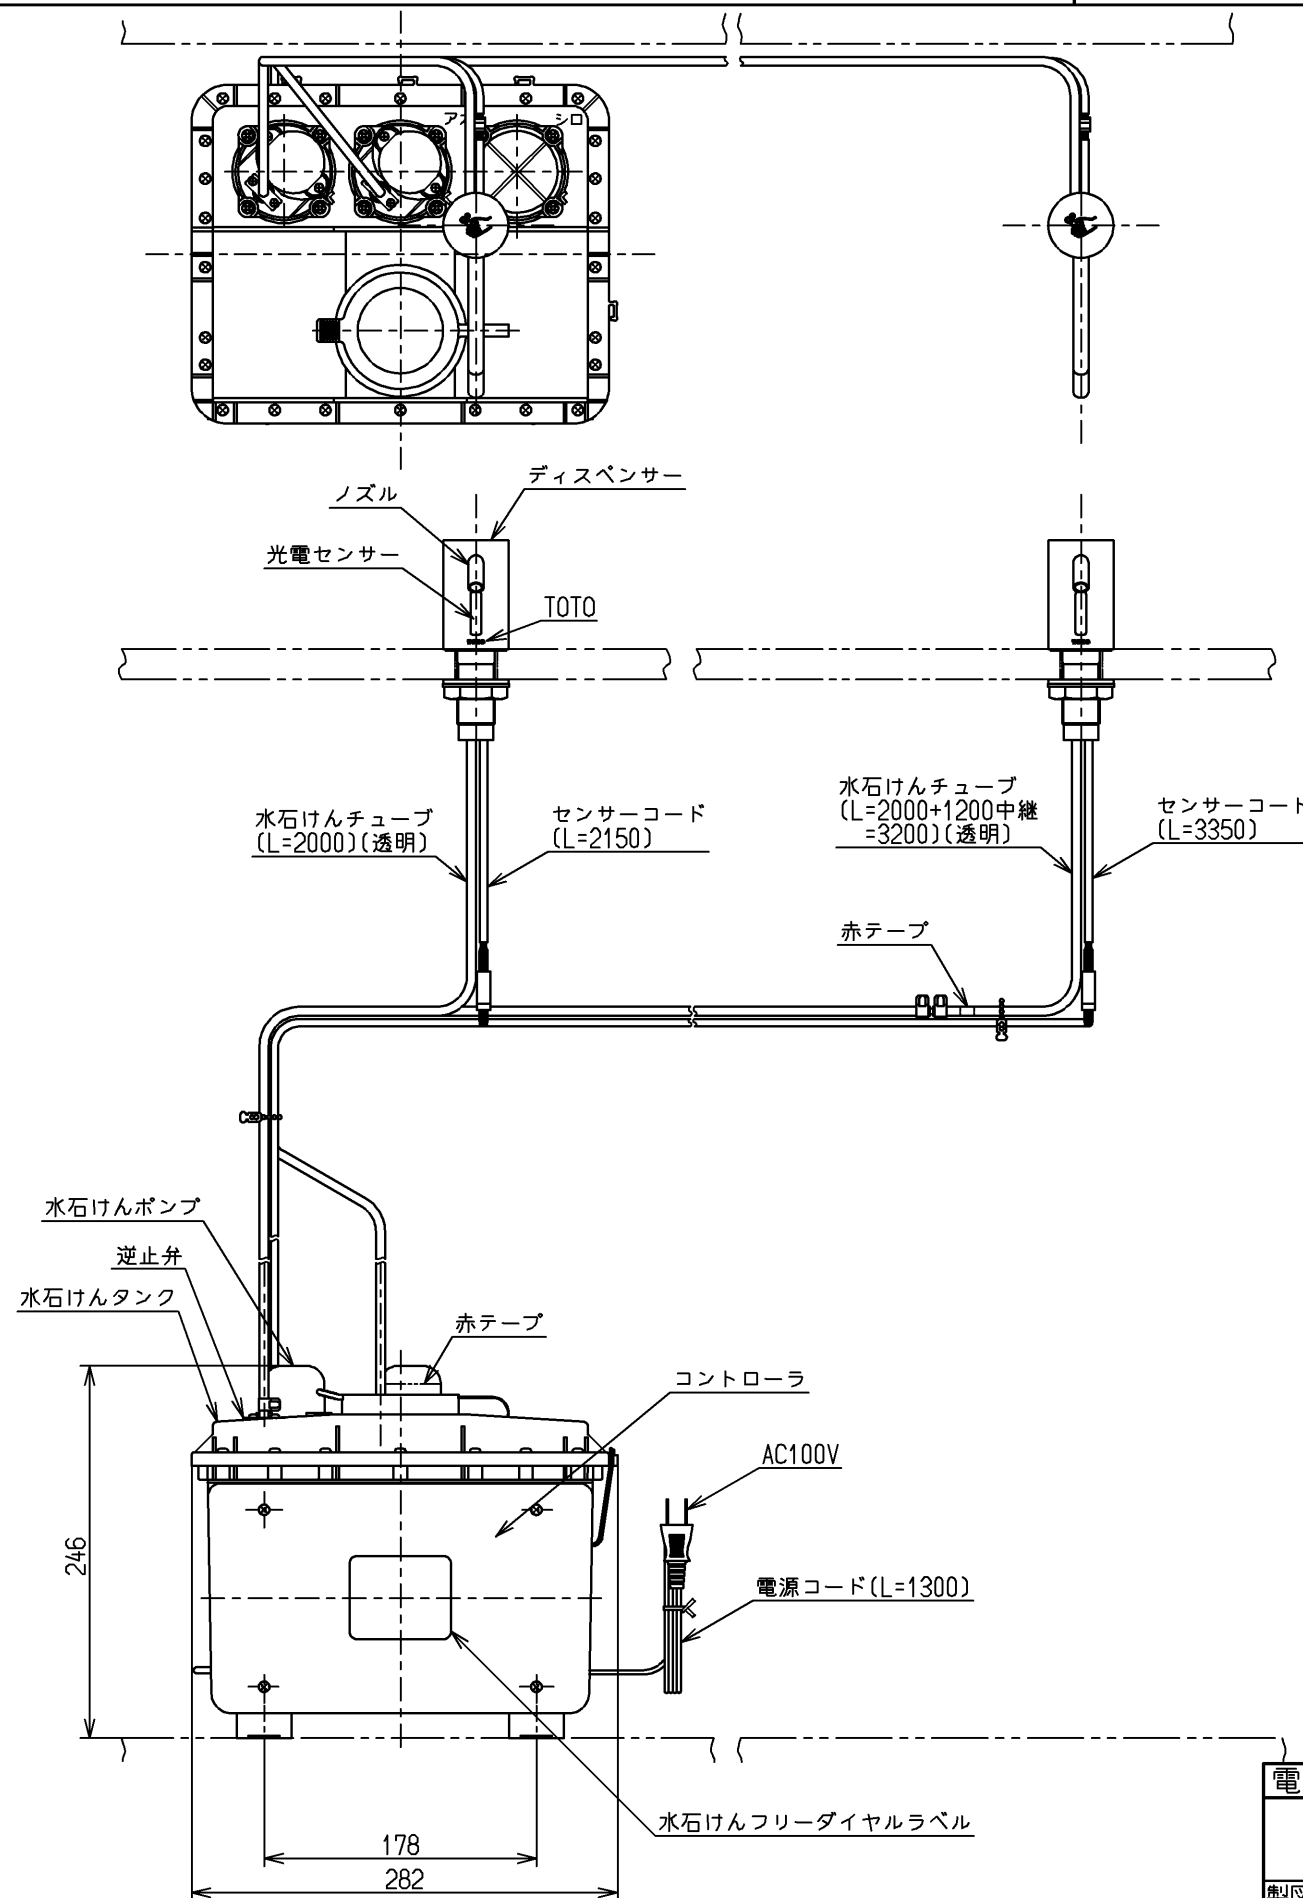

生産中止図面

2019/09

TOTO石けん液をお使いください
 インバータや赤外線を用いた他の機器により誤作動することがあります
 電源プラグに給水管などの結露水や使用時の水滴がかからないよう配慮してください

電気用品安全法適合品

TOTO		単位 mm	名称
製図 岡本	検図 戸高	日付 竹林 15.09.09	自動水石けん供給栓 (タンク補給/液状/2連)
備考		尺度 1:5	図番 TES132