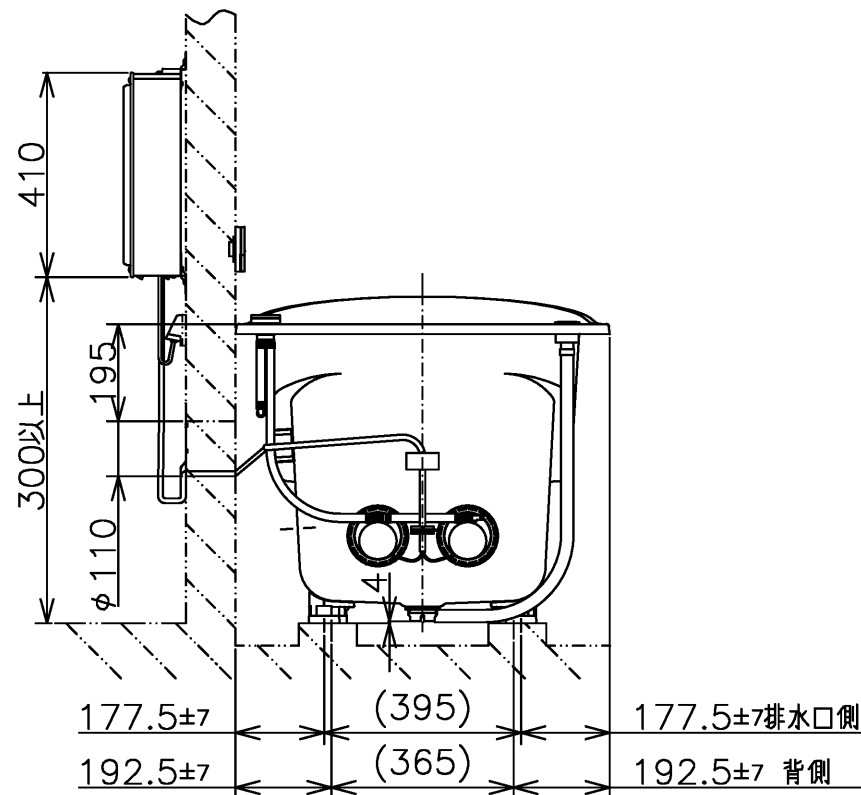

セット明細		
品番	個数	名称
PNQ1460LJ2	1	ネオマーブバス(フローバスSXII)
PRB810#ZS	1	フローバスSXII機能ユニット部

色番	色彩	備考
#MNN	ムーンホワイトN	
#MRN	ムーンピンクN	
#MCN	ムーンブラウンN	
#MGN	ムーングリーンN	

- ※ SXII 機能ユニットについては、浴槽とは別に発注が必要です。
- ※ SXII 機能ユニットについては、100V15Aの専用コンセントが1個必要です。
- ※ 排水金具は間接排水専用です。直接排水の場合は特殊品対応となります。

図名	ネオマーブバス 1400サイズ	尺度	1/15
図番			上記セット明細参照
年月日	26.04.01	製図	中田
		検図	林堂 三上

TOTO

品番	PRB810#ZS
定格電圧	AC100V
定格周波数	50Hz / 60Hz (共用)
定格消費電力	360W (15A専用配線)
電源コード長さ	2m
対応コンセント	アースターミナル付防雨形コンセント (D種接地工事)
同梱品	フローバスSXII点検口カバー (必要壁開口径 φ110~φ120)

図名		ネオマーバス		尺度	1:10	
年月日		製図	中田	検図	林堂 山田	
24.12.09					図番	1/2参照
					TOTO	