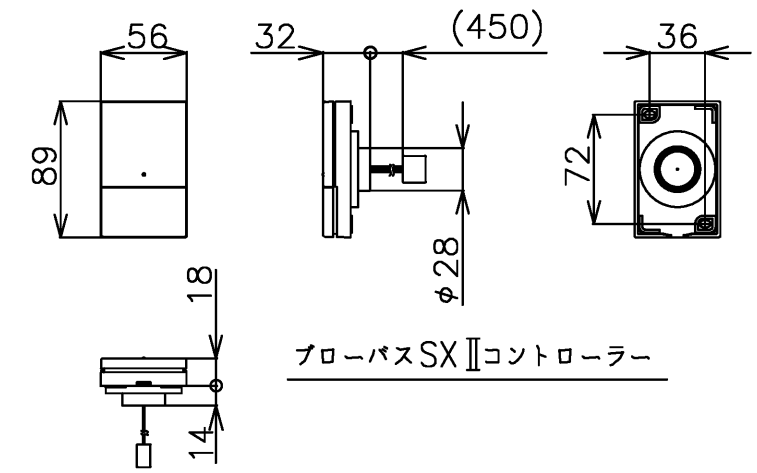

セット明細		
品番	個数	名称
PNQ1460LJ2	1	ネオマーブバス(フローバスSXII)
PRB810#ZS	1	フローバスSXII機能ユニット部

色番	色彩	備考
#MNN	ムーンホワイトN	
#MRN	ムーンピンクN	
#MCN	ムーンブラウンN	
#MGN	ムーングリーンN	

- ※ SXII 機能ユニットについては、浴槽とは別に発注が必要です。
- ※ SXII 機能ユニットについては、100V15Aの専用コンセントが1個必要です。
- ※ 排水金具は間接排水専用です。直接排水の場合は特殊品対応となります。

図名	ネオマーブバス 1400サイズ	尺度	1/15
図番			上記セット明細参照
年月日	26.04.01	製図	中田
		検図	林堂 三上

TOTO

品番	PRB810#ZS
定格電圧	AC100V
定格周波数	50Hz / 60Hz (共用)
定格消費電力	360W (15A専用配線)
電源コード長さ	2m
対応コンセント	アースターミナル付防雨形コンセント (D種接地工事)
同梱品	フローバスSXII点検口カバー (必要壁開口径 φ110~φ120)

図名		ネオマーバス		尺度	1:10	
年月日		製図	中田	検図	林堂 山田	
24.12.09					図番	1/2参照
					TOTO	