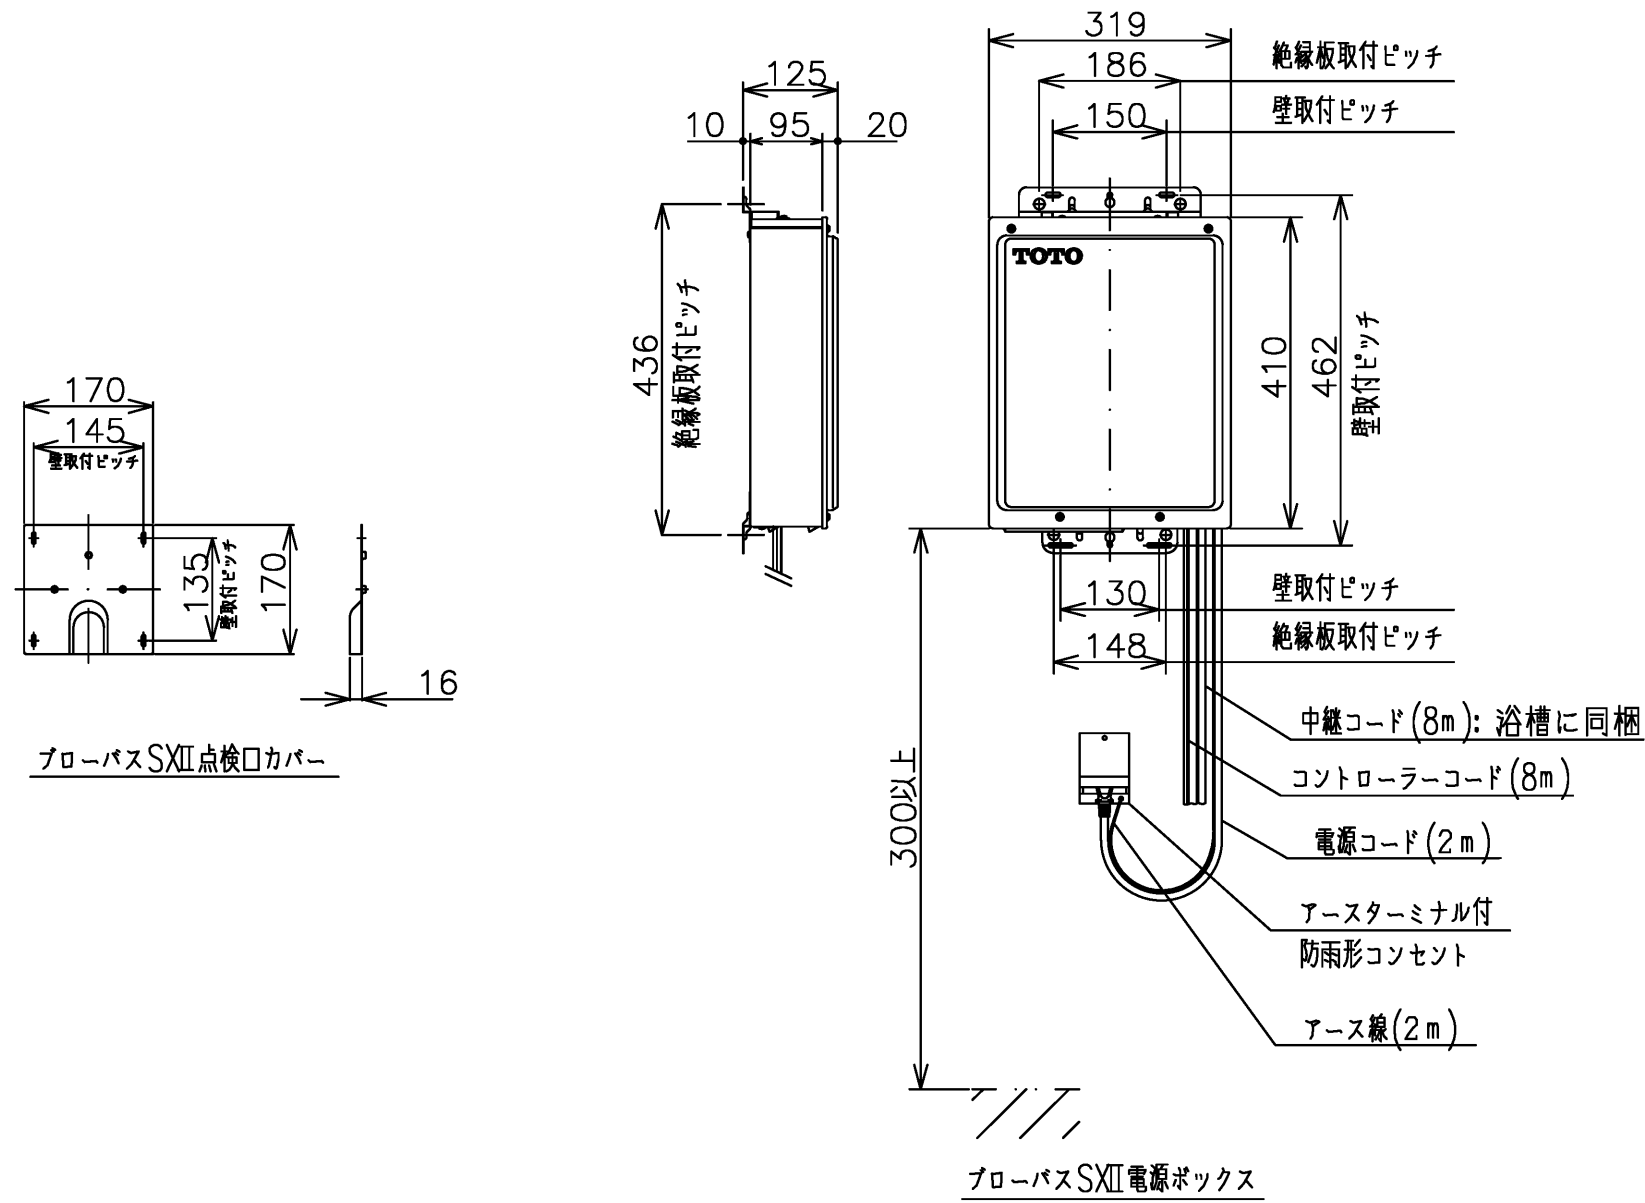

セット明細		
品番	個数	名称
PNQ1460LJ2	1	ネオマーブバス(フローバスSXII)
PRB810#ZS	1	フローバスSXII機能ユニット部

色番	色彩	備考
#MNN	ムーンホワイトN	
#MRN	ムーンピンクN	
#MCN	ムーンブラウンN	
#MGN	ムーングリーンN	

- ※ SXII 機能ユニットについては、浴槽とは別に発注が必要です。
- ※ SXII 機能ユニットについては、100V15Aの専用コンセントが1個必要です。
- ※ 排水金具は間接排水専用です。直接排水の場合は特殊品対応となります。

図名	ネオマーブバス 1400サイズ	尺度	1/15
図番			上記セット明細参照
年月日	26.04.01	製図	中田
		検図	林堂 三上

TOTO

品番	PRB810#ZS
定格電圧	AC100V
定格周波数	50Hz / 60Hz (共用)
定格消費電力	360W (15A専用配線)
電源コード長さ	2m
対応コンセント	アースターミナル付防雨形コンセント (D種接地工事)
同梱品	フローバスSXII点検口カバー (必要壁開口径 φ110~φ120)

図名		ネオマーバス		尺度	1:10	
年月日		製図	中田	検図	林堂 山田	
24.12.09					図番	1/2参照
					TOTO	