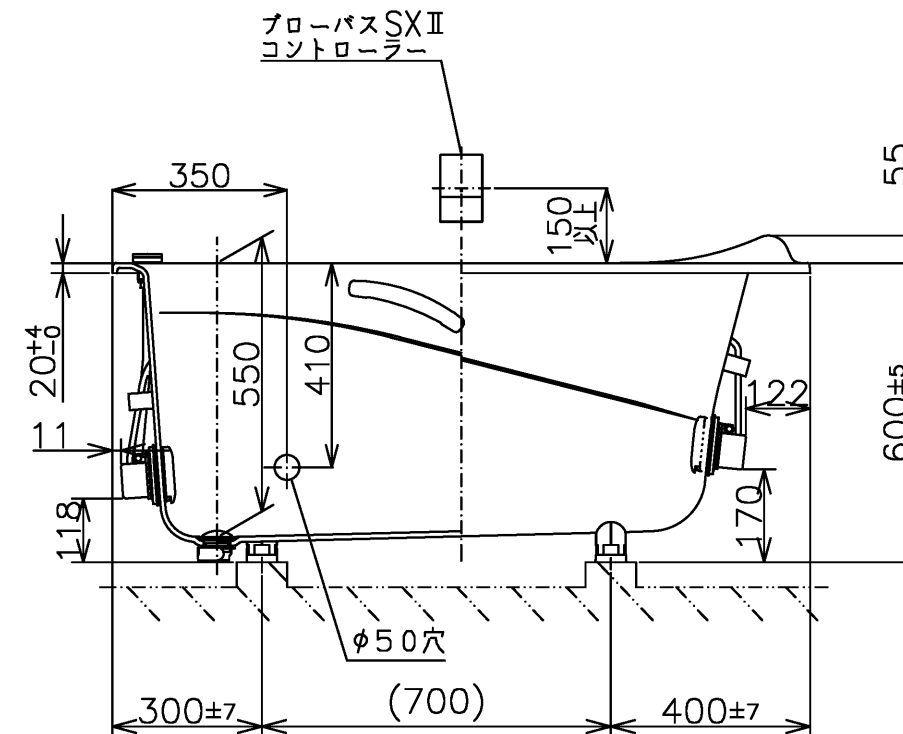

セット明細		
品番	個数	名称
PNQ1460LJ2	1	ネオマーブバス(フローバスSXII)
PRB810#ZS	1	フローバスSXII機能ユニット部

色番	色彩	備考
#MNN	ムーンホワイトN	
#MRN	ムーンピンクN	
#MCN	ムーンブラウンN	
#MGN	ムーングリーンN	

- ※ SXII 機能ユニットについては、浴槽とは別に発注が必要です。
- ※ SXII 機能ユニットについては、100V15Aの専用コンセントが1個必要です。
- ※ 排水金具は間接排水専用です。直接排水の場合は特殊品対応となります。

図名	ネオマーブバス 1400サイズ	尺度	1/15
図番			上記セット明細参照
年月日	26.04.01	製図	中田
		検図	林堂 三上

TOTO

品番	PRB810#ZS
定格電圧	AC100V
定格周波数	50Hz / 60Hz (共用)
定格消費電力	360W (15A専用配線)
電源コード長さ	2m
対応コンセント	アースターミナル付防雨形コンセント (D種接地工事)
同梱品	フローバスSXII点検口カバー (必要壁開口径 φ110~φ120)

図名		ネオマーバス		尺度	1:10	
年月日		製図	中田	検図	林堂 山田	
24.12.09					図番	1/2参照
					TOTO	