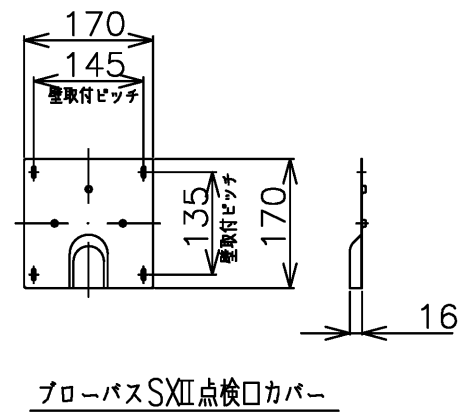

セット明細		
品番	個数	名称
PNQ1460LJ2	1	ネオマーブバス(フローバスSXII)
PRB810#ZS	1	フローバスSXII機能ユニット部

色番	色彩	備考
#MNN	ムーンホワイトN	
#MRN	ムーンピンクN	
#MCN	ムーンブラウンN	
#MGN	ムーングリーンN	

- ※ SXII 機能ユニットについては、浴槽とは別に発注が必要です。
- ※ SXII 機能ユニットについては、100V15Aの専用コンセントが1個必要です。
- ※ 排水金具は間接排水専用です。直接排水の場合は特殊品対応となります。

図名	ネオマーブバス 1400サイズ	尺度	1/15
図番			上記セット明細参照
年月日	26.04.01	製図	中田
		検図	林堂 三上

TOTO

品番	PRB810#ZS
定格電圧	AC100V
定格周波数	50Hz / 60Hz (共用)
定格消費電力	360W (15A専用配線)
電源コード長さ	2m
対応コンセント	アースターミナル付防雨形コンセント (D種接地工事)
同梱品	フローバスSXII点検口カバー (必要壁開口径 φ110~φ120)

図名		ネオマーバス		尺度	1:10	
年月日		製図	中田	検図	林堂 山田	
24.12.09					図番	1/2参照
					TOTO	