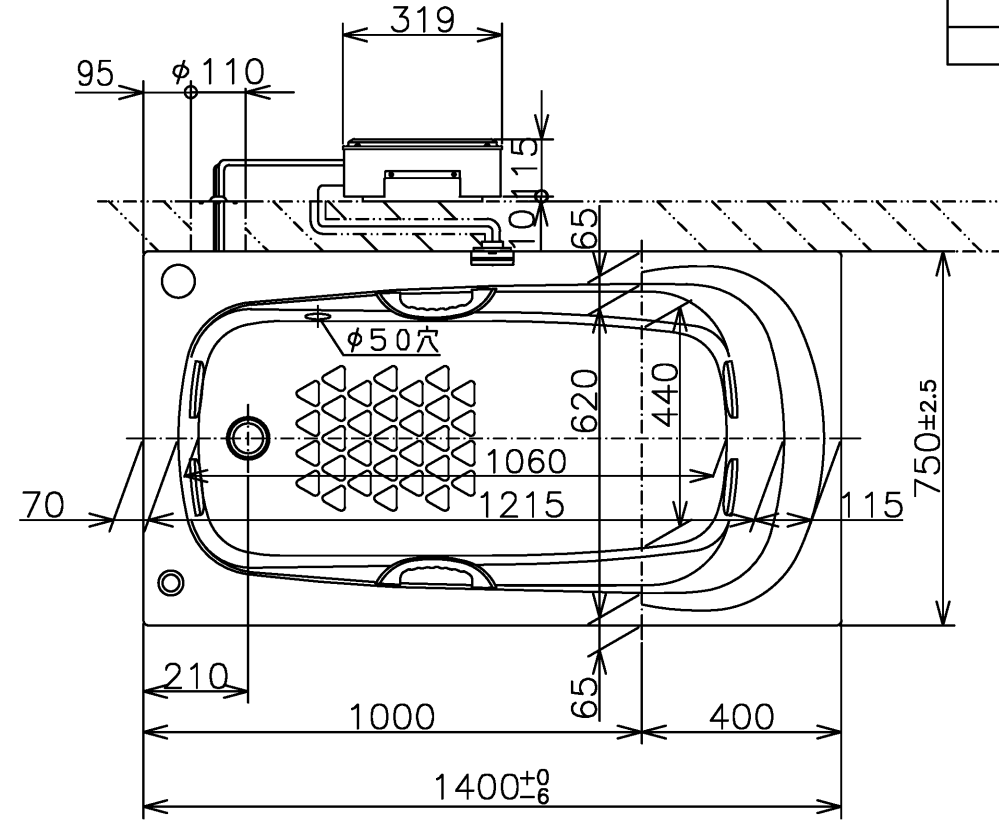

セット明細		
品番	個数	名称
PNQ1460LJ2	1	ネオマーブバス(フローバスSXII)
PRB810#ZS	1	フローバスSXII機能ユニット部

色番	色彩	備考
#MNN	ムーンホワイトN	
#MRN	ムーンピンクN	
#MCN	ムーンブラウンN	
#MGN	ムーングリーンN	

- ※ SXII 機能ユニットについては、浴槽とは別に発注が必要です。
- ※ SXII 機能ユニットについては、100V15Aの専用コンセントが1個必要です。
- ※ 排水金具は間接排水専用です。直接排水の場合は特殊品対応となります。

図名	ネオマーブバス 1400サイズ	尺度	1/15
図番			上記セット明細参照
年月日	26.04.01	製図	中田
		検図	林堂 三上

TOTO

品番	PRB810#ZS
定格電圧	AC100V
定格周波数	50Hz / 60Hz (共用)
定格消費電力	360W (15A専用配線)
電源コード長さ	2m
対応コンセント	アースターミナル付防雨形コンセント (D種接地工事)
同梱品	フローバスSXII点検口カバー (必要壁開口径 φ110~φ120)

図名		ネオマーバス		尺度	1:10	
年月日		製図	中田	検図	林堂 山田	
24.12.09					図番	1/2参照
					TOTO	