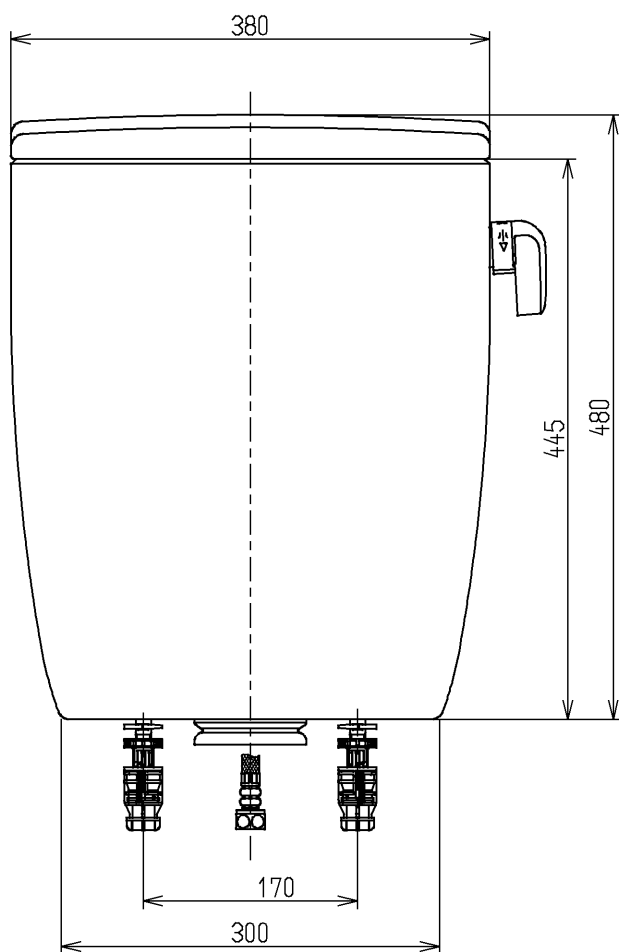

生産中止図面

2008/10

<付属品>

- ボールタップ × 1 式
- 排水弁 × 1 式
- レバーハンドル × 1 式
- 取付金具 × 1 式

<p>TOTO</p>			単位	名称
			mm	
製図	検図	日付	尺度	図番
稲垣	稲垣	長野	05.09.15	
備考				