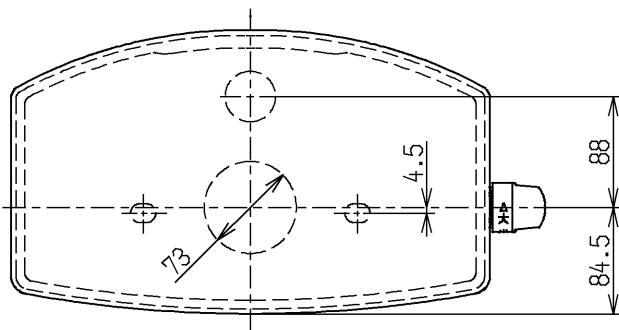

生産中止図面

2008/10

<付属品>

- ボールタップ × 1 式
- 排水弁 × 1 式
- レバーハンドル × 1 式
- 取付金具 × 1 式

<p>TOTO</p>			単位	名称
			mm	
製図	検図	日付	尺度	図番
稲垣	稲垣	長野	05.09.15	
備考				