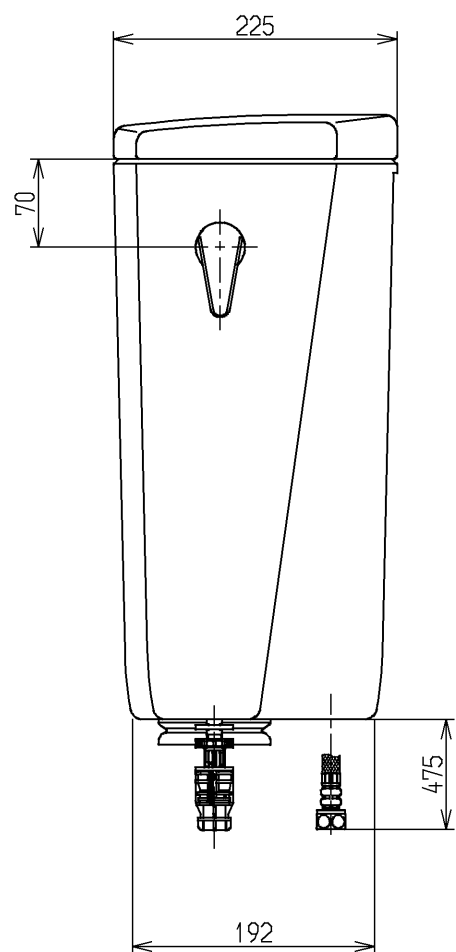

生産中止図面

2008/10

<付属品>

- ボールタップ × 1 式
- 排水弁 × 1 式
- レバーハンドル × 1 式
- 取付金具 × 1 式

<p>TOTO</p>			単位	名称
			mm	
製図	検図	日付	尺度	図番
稲垣	稲垣	長野	05.09.15	
備考				