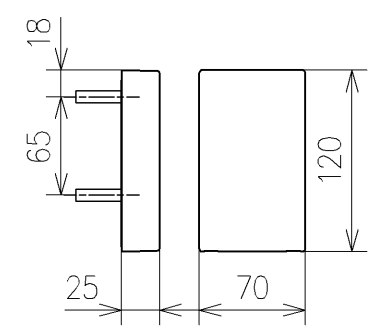

アンカープラグ (2本)
ねじ長 φ4×30 (2本)

* 定格 : AC100V-314W 50/60Hz

TOTO			単位 mm	名称 ウオッシュレットP
製図 宇田川	検図 庭野祥 川俣淳	日付 21-01-29	尺度 1:5	品番 TCF589AEP
備考 洗浄脱臭暖房便座 擬音装置付き 便心をなし 本体着脱部金属製				図番/バージョン -
A3				ページNo . 1/1 (改)

アンカープラグ (2本)
ねじ長 φ4×30 (2本)

リモコン詳細図

TOTO			単位 mm	名称
製図 宇田川	検図 庭野祥 川俣淳	日付 21-01-29	尺度 1:2	ウォシュレットP
備考				品番 TCF589AEP
				図番/ビジョン -
		A4	ページNo . 1/1	(改)