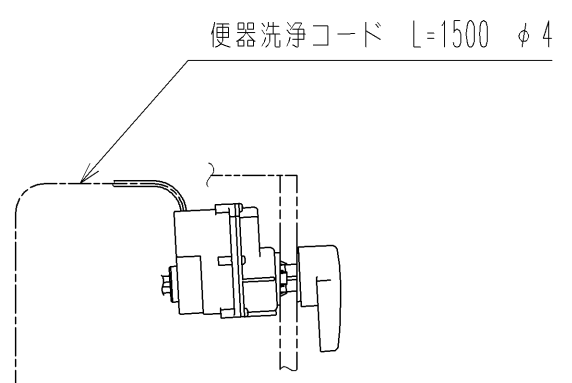

アンカープラグ (2本)
ねじ長 φ4×30 (2本)

* 定格 : AC100V-314W 50/60Hz

TOTO			単位 mm	名称 ウオッシュレットP
製図 宇田川	検図 庭野祥 川俣淳	日付 21-01-29	尺度 1:5	品番 TCF589AEP
備考 洗浄脱臭暖房便座 擬音装置付き 便心をなし 本体着脱部金属製				図番/バージョン -
A3				ページNo . 1/1 (改)

アンカープラグ (2本)
ねじ長 φ4×30 (2本)

リモコン詳細図

TOTO			単位 mm	名称
製図 宇田川	検図 庭野祥 川俣淳	日付 21-01-29	尺度 1:2	ウォシュレットP
備考				品番 TCF589AEP
				図番/ビジョン -
		A4	ページNo . 1/1	(改)