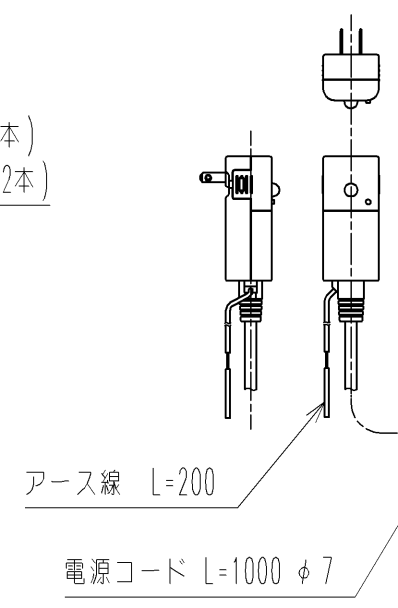

アンカープラグ (2本)
ねじ長 φ4×30 (2本)

* 定格 : AC100V-314W 50/60Hz

TOTO			単位 mm	名称 ウオッシュレットP
製図 宇田川	検図 庭野祥 川俣淳	日付 21-01-29	尺度 1:5	品番 TCF589AEP
備考 洗浄脱臭暖房便座 擬音装置付き 便心をなし 本体着脱部金属製				図番/バージョン -
A3				ページNo . 1/1 (改)

アンカープラグ (2本)
ねじ長 φ4×30 (2本)

リモコン詳細図

TOTO			単位 mm	名称
製図 宇田川	検図 庭野祥 川俣淳	日付 21-01-29	尺度 1:2	ウォシュレットP
備考				品番 TCF589AEP
				図番/ビジョン -
		A4	ページNo . 1/1	(改)