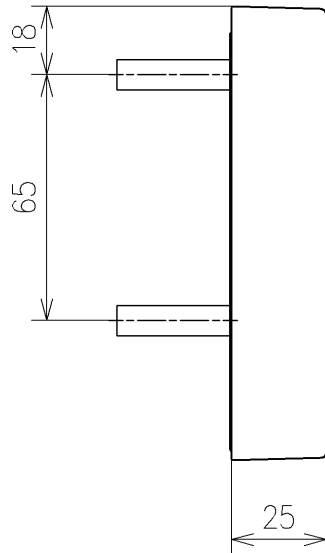

アンカープラグ (2本)
ねじ長 φ4×30 (2本)

* 定格 : AC100V-314W 50/60Hz

TOTO			単位 mm	名称 ウオッシュレットP
製図 宇田川	検図 庭野祥 川俣淳	日付 21-01-29	尺度 1:5	品番 TCF589AEP
備考 洗浄脱臭暖房便座 擬音装置付き 便心をなし 本体着脱部金属製				図番/バージョン -
A3				ページNo . 1/1 (改)

アンカープラグ (2本)
ねじ長 φ4×30 (2本)

リモコン詳細図

TOTO			単位 mm	名称
製図 宇田川	検図 庭野祥 川俣淳	日付 21-01-29	尺度 1:2	ウォシュレットP
備考				品番 TCF589AEP
				図番/ビジョン -
		A4	ページNo . 1/1	(改)