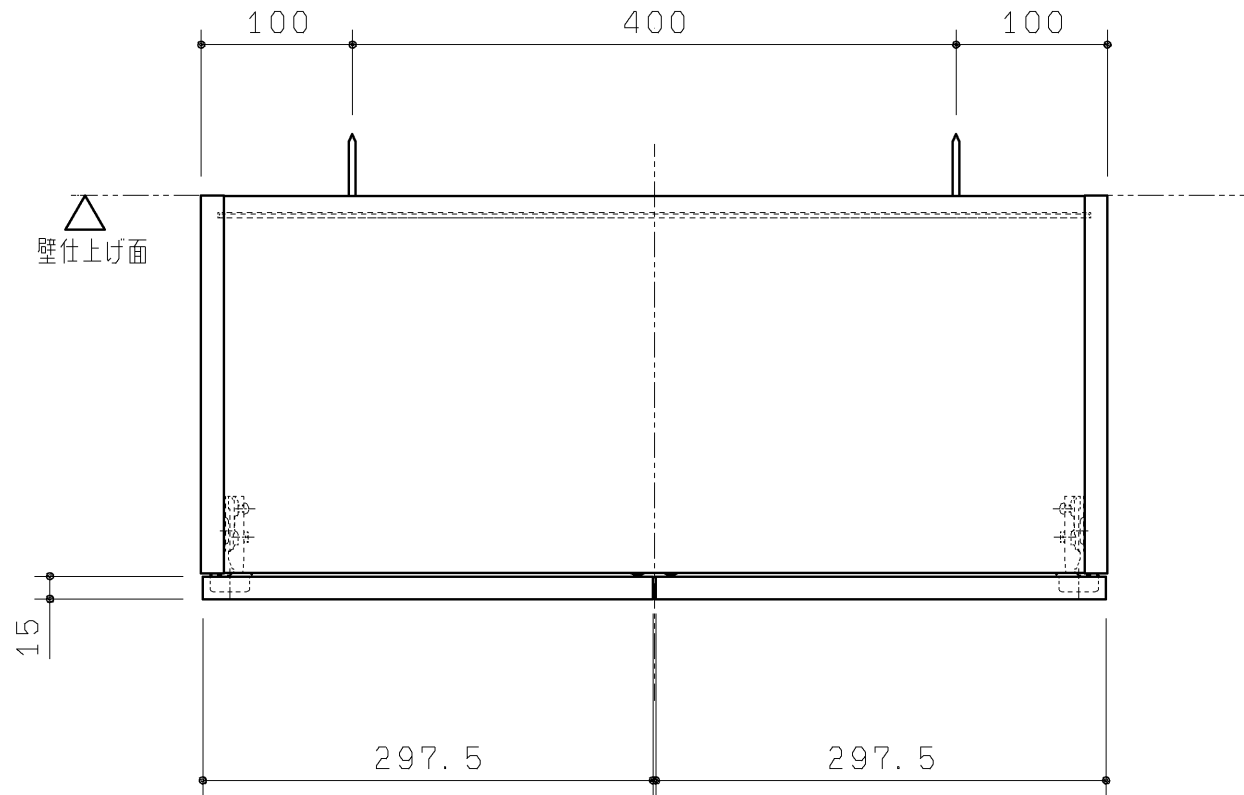

※扉開き角度95度、スライド丁番は上キャッチ有、下キャッチ無。

付属品	数量
壁取付ねじ(平頭タッピンねじφ4.5×50)	4本
樹脂キャップ	4個

色番	扉色	表面仕上げ
#NW1	ホワイト	コート紙
#ML	ミルベージュ	
#MW	タ'ルフ'ラウン	
#NR2*	ナチュラルウッド	
#DR2*	ダークウッドA	

※2015年2月廃番予定
※木目柄方向は縦となります。

TOTO		第三角法	単位 mm	名称	ウォール収納キャビネット (バック(露出)タイプ)
製図 中澤	検図 長島	日付 15.1.26	尺度 1/5	品番	YSC36BY #*
備考 本体色: ホワイト				図番	YSC36BY #*