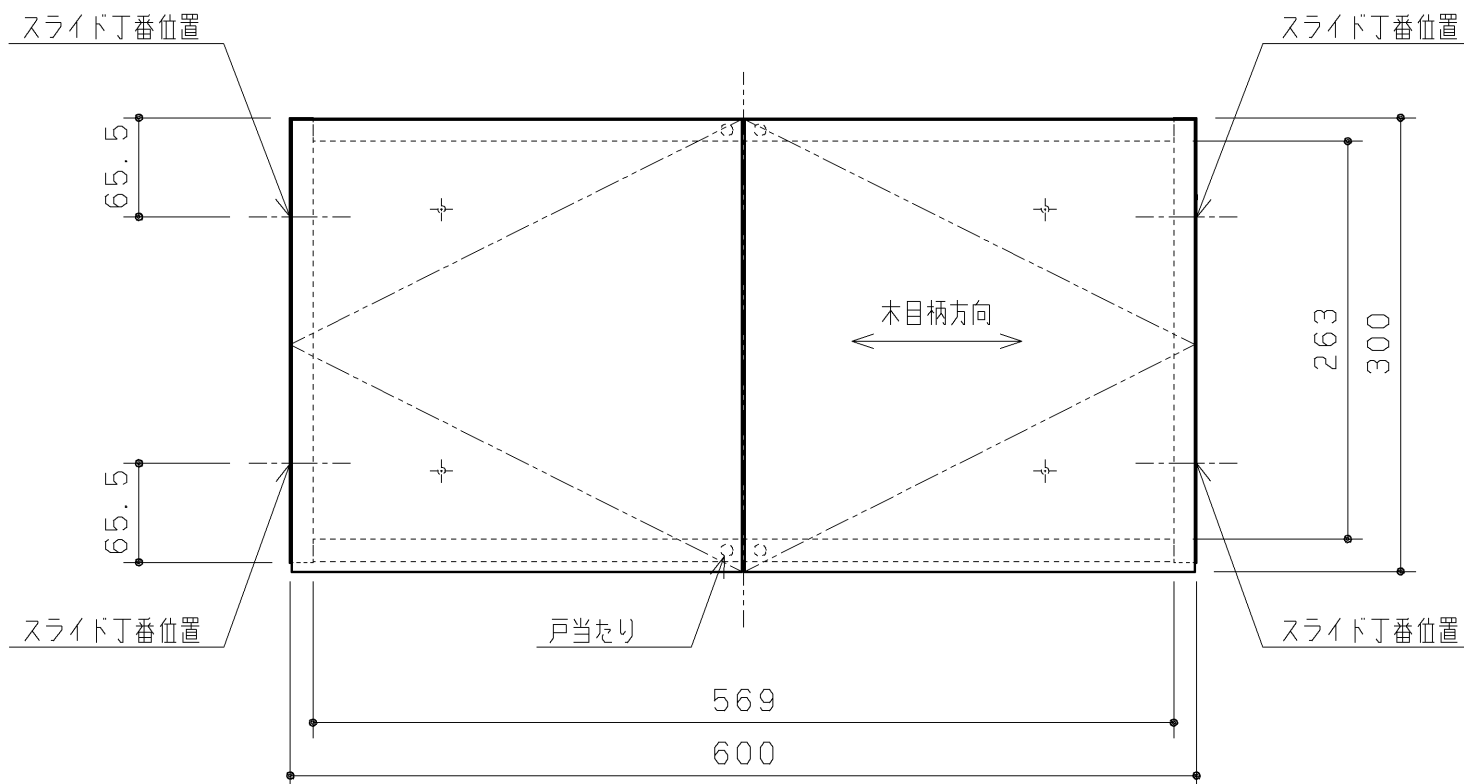

※扉開き角度95度、スライド丁番は上キャッチ有、下キャッチ無。

付属品	数量
壁取付ねじ(平頭タッピンねじφ4.5×50)	4本
樹脂キャップ	4個

色番	扉色	表面仕上げ
#NW1	ホワイト	コート紙
#ML	ミルベージュ	
#MW	タ'ルフ'ラウン	
#NR2*	ナチュラルウッド	
#DR2*	ダークウッドA	

※2015年2月廃番予定
※木目柄方向は縦となります。

TOTO		第三角法	単位 mm	名称	ウォール収納キャビネット (バック(露出)タイプ)
製図 中澤	検図 長島	日付 15.1.26	尺度 1/5	品番	YSC36BY #*
備考 本体色: ホワイト				図番	YSC36BY #*