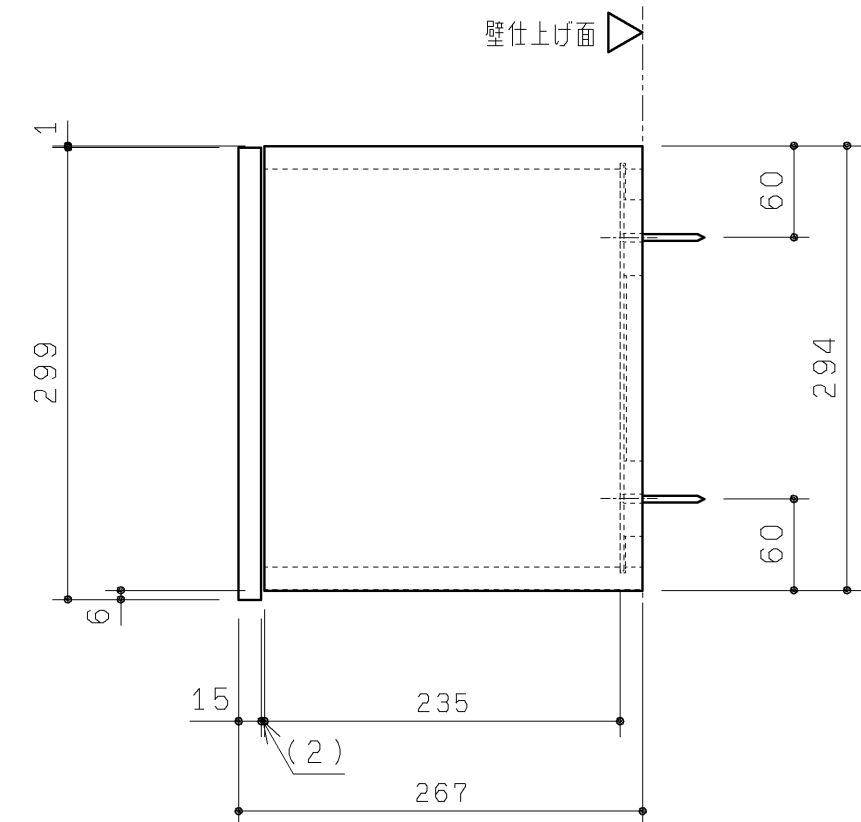

※扉開き角度95度、スライド丁番は上キャッチ有、下キャッチ無。

付属品	数量
壁取付ねじ(平頭タッピンねじφ4.5×50)	4本
樹脂キャップ	4個

色番	扉色	表面仕上げ
#NW1	ホワイト	コート紙
#ML	ミルベージュ	
#MW	タ'ルフ'ラウン	
#NR2*	ナチュラルウッド	
#DR2*	ダークウッドA	

※2015年2月廃番予定
※木目柄方向は縦となります。

TOTO		第三角法	単位 mm	名称	ウォール収納キャビネット (バック(露出)タイプ)
製図 中澤	検図 長島	日付 15.1.26	尺度 1/5	品番	YSC36BY #*
備考 本体色: ホワイト				図番	YSC36BY #*