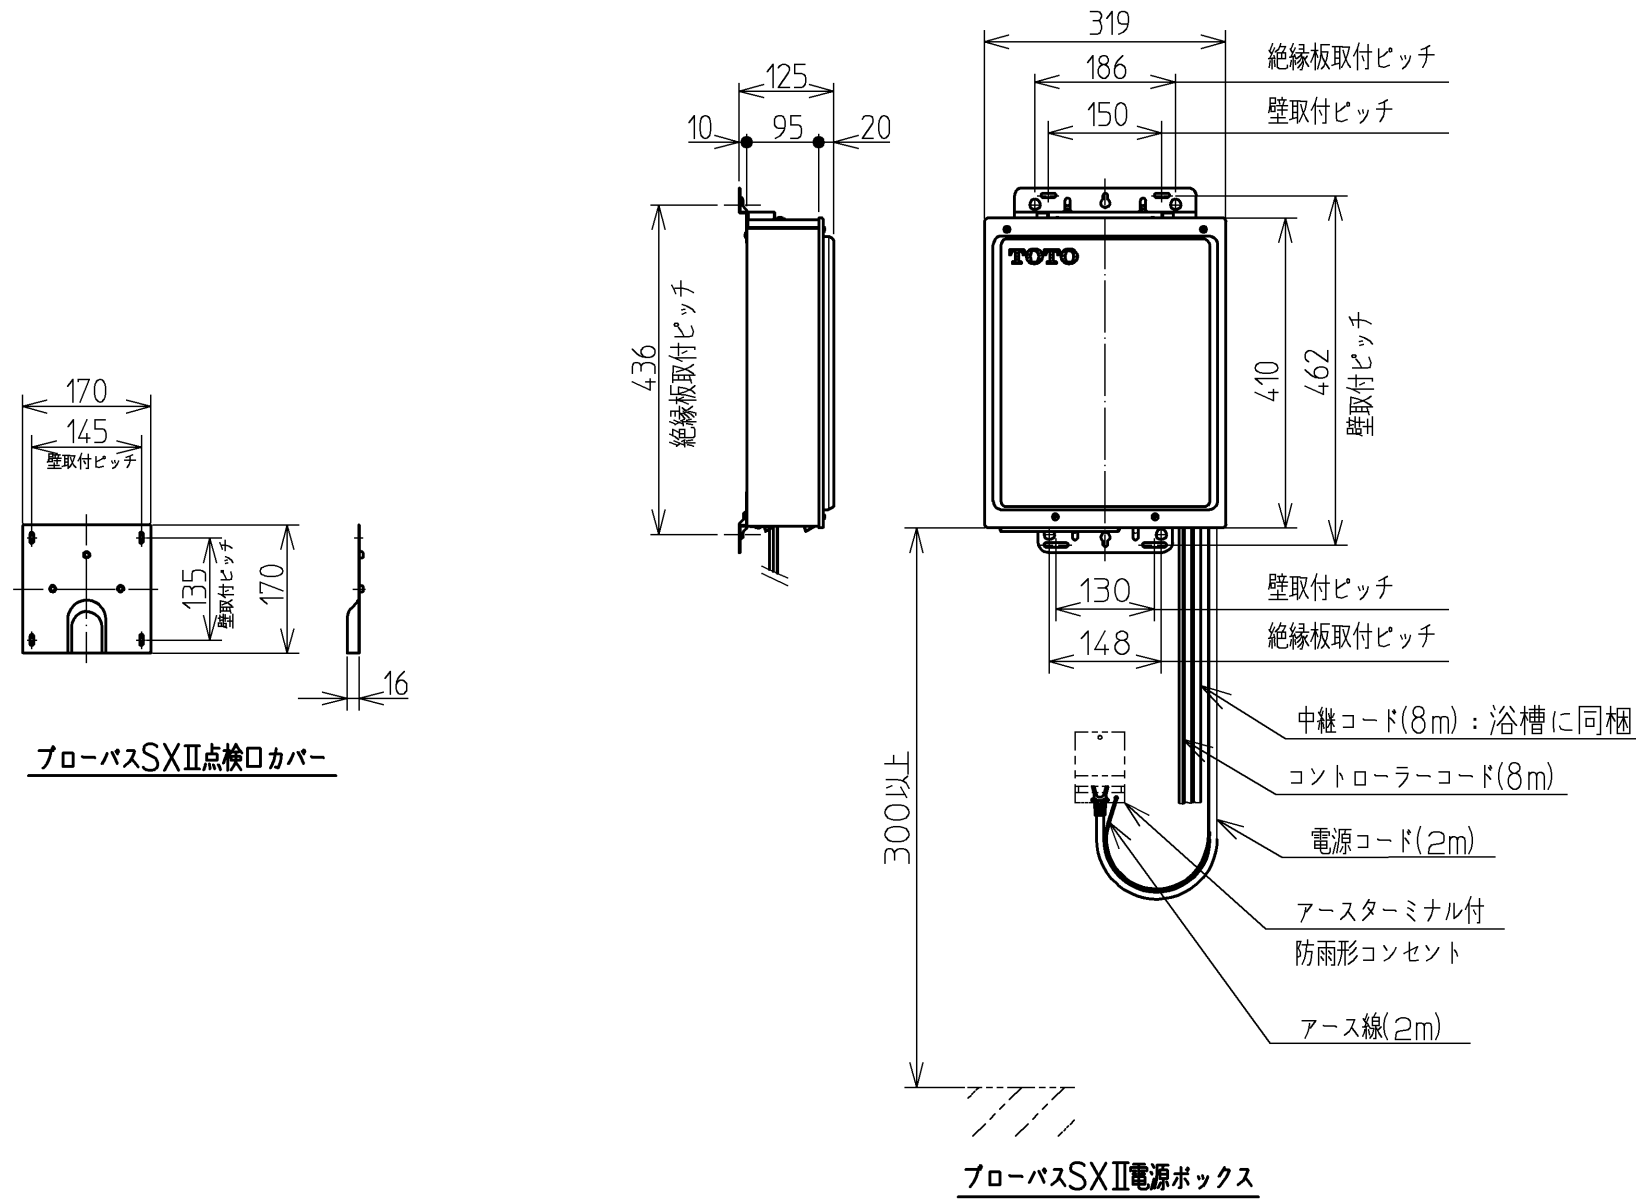

底面凹凸パターン付き (O形)

フローバスSXI
コントローラー

断面A-A

※SXI機能ユニットについては、100V15Aの専用コンセントが1個必要です。

セット明細		
品番	個数	名称
PAQ1400LJ	1	ネオエクセレントバス(フローバスSXI)
PRB800S#ZS	1	フローバスSXI機能ユニット部
同梱部材		
名称	個数	備考
色番	色彩	備考
BRW	ブリリアントホワイト	
BRP	ブリリアントピンク	
BRG	ブリリアントグリーン	
SYW	シャインホワイト	注文生産品
SYK	シャインブラック	注文生産品
SYV	シャインベージュ	注文生産品

図名	ネオエクセレントバス 1400サイズ	尺度	1/15
図番	PAQ1400LJK	製図	河目
年月日	08.11.14	検図	佐々木 前田

TOTO

品番	PRB800S#ZS
定格電圧	AC100V
定格周波数	50Hz/60Hz(共用)
定格消費電力	360W(15A専用配線)
電源コード長さ	2m
対応コンセント	アースターミナル付防雨形コンセント (D種接地工事)
同梱品	フローバスSXⅡ点検口カバー { 必要壁開口径 φ110~φ120 }