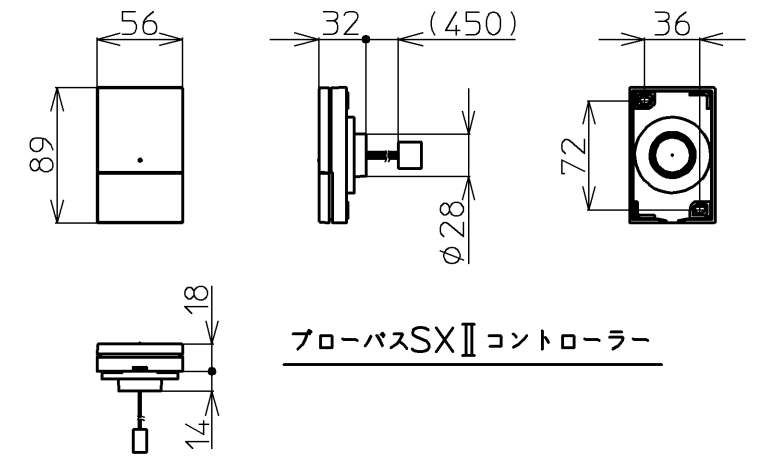

底面凹凸パターン付き (O形)

フローバスSXI
コントローラー

断面A-A

※SXI機能ユニットについては、100V15Aの専用コンセントが1個必要です。

セット明細		
品番	個数	名称
PAQ1400LJ	1	ネオエクセレントバス(フローバスSXI)
PRB800S#ZS	1	フローバスSXI機能ユニット部
同梱部材		
名称	個数	備考
色番	色彩	備考
BRW	ブリリアントホワイト	
BRP	ブリリアントピンク	
BRG	ブリリアントグリーン	
SYW	シャインホワイト	注文生産品
SYK	シャインブラック	注文生産品
SYV	シャインベージュ	注文生産品

図名	ネオエクセレントバス 1400サイズ	尺度	1/15
図番	PAQ1400LJK	製図	河目
年月日	08.11.14	検図	佐々木 前田

TOTO

品番	PRB800S#ZS
定格電圧	AC100V
定格周波数	50Hz/60Hz(共用)
定格消費電力	360W(15A専用配線)
電源コード長さ	2m
対応コンセント	アースターミナル付防雨形コンセント (D種接地工事)
同梱品	フローバスSXⅡ点検口カバー { 必要壁開口径 φ110~φ120 }