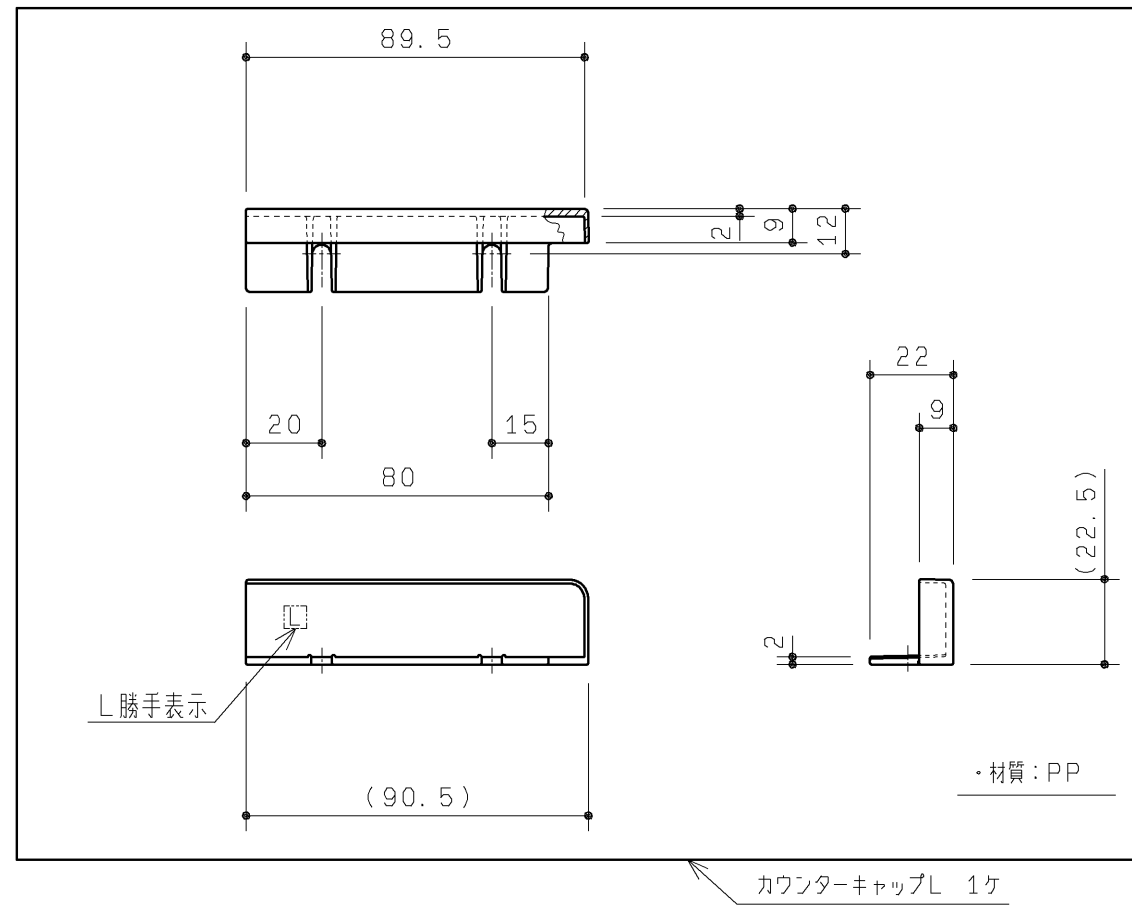

品番	色名
UGX114L#NW1	ホワイト
UGX114L#EL	ライトウッドN
UGX114L#MW	ダークブラウン(ダークブラウン用)
UGX114L#ML	ミルベージュ(ミルベージュ用)
UGX114L#NR2	モカ(ナチュラルウッド用)
UGX114L#DR2	ダークブラウン(ダークウッドA用)

15.02廃番

15.02廃番

付属部品	数量	使用用途
トラス+4X10SUSTPねじ	2	キャップ固定用

製図		検図		第三角法	単位	名称
谷	明	廣	田	日付	mm	カウンターキャップセット
明				19.12.02	尺度	
備考					図面数	UGX114L#*
					1/1	