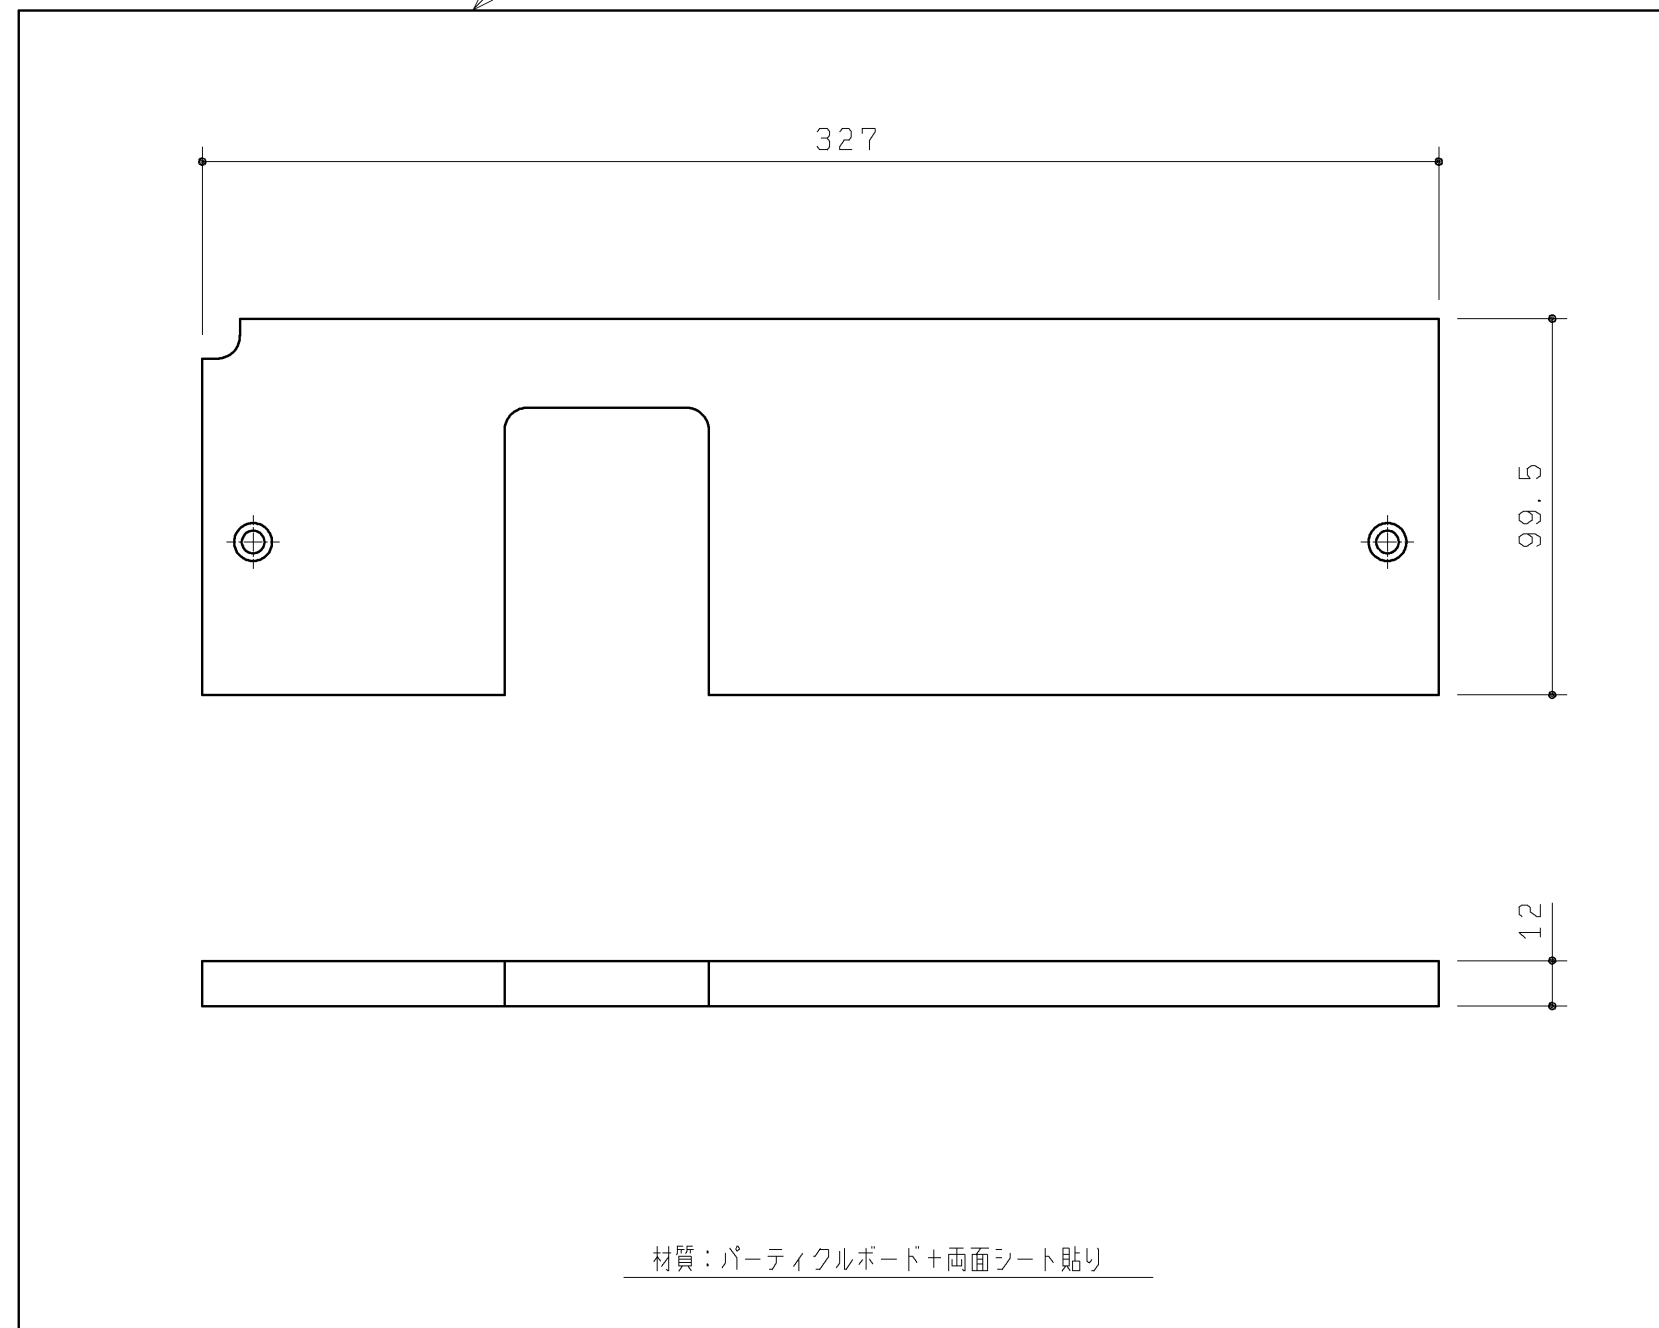

品番	色名
UGX185RW	ホワイト
UGX185RG	ダークグレー

同梱部材

品名	数量(仕様)	材質
施工部材セット	M4X20皿小ねじ 2ヶ	SUS304又は430

配管用カバー(1ヶ)

底板(1ヶ)

TOTO		第三角法	単位	名称
製図	川崎	検図	小笠	日付
備考	右勝手/電気温水器なし/床給水			17.06.15
				単位 mm
				尺度 1:2
				名称 底板セット
				品番 UGX185R*