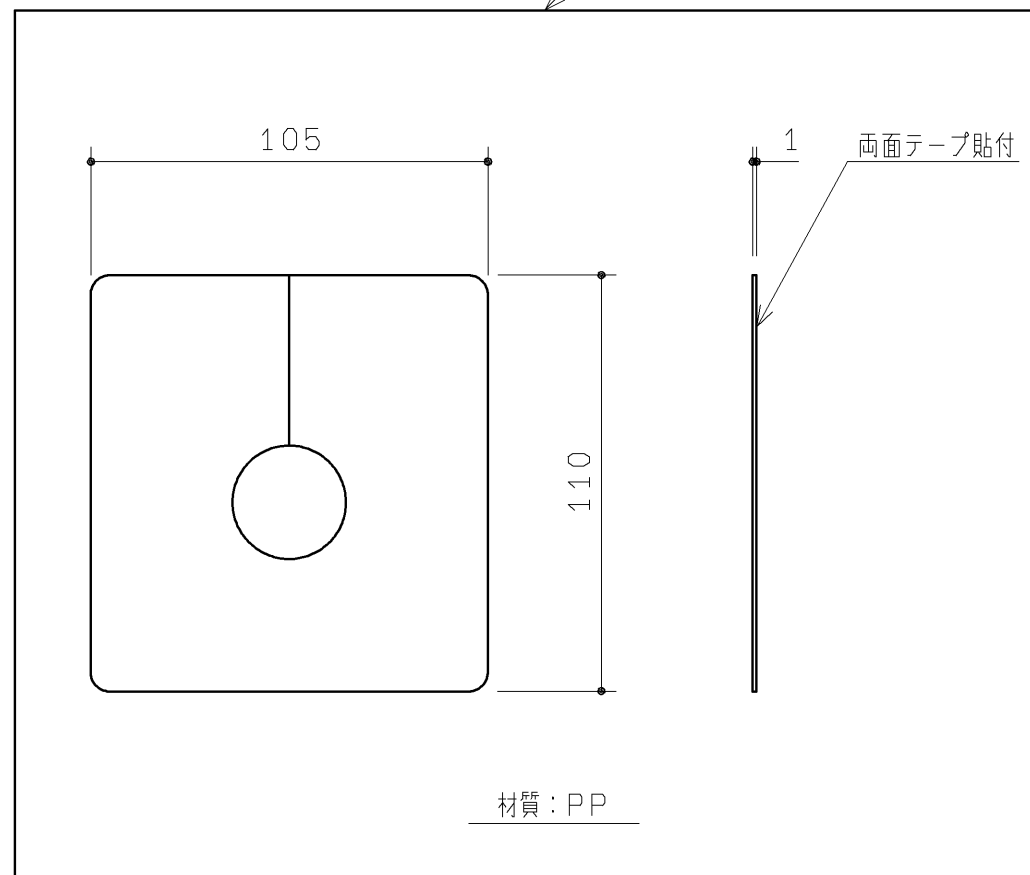

品番	色名
UGX185RW	ホワイト
UGX185RG	ダークグレー

同梱部材

品名	数量(仕様)	材質
施工部材セット	M4X20皿小ねじ 2ヶ	SUS304又は430

配管用カバー(1ヶ)

底板(1ヶ)

TOTO		第三角法	単位	名称
製図	川崎	検図	小笠	日付
備考	右勝手/電気温水器なし/床給水			17.06.15
				単位 mm
				尺度 1:2
				名称 底板セット
				品番 UGX185R*