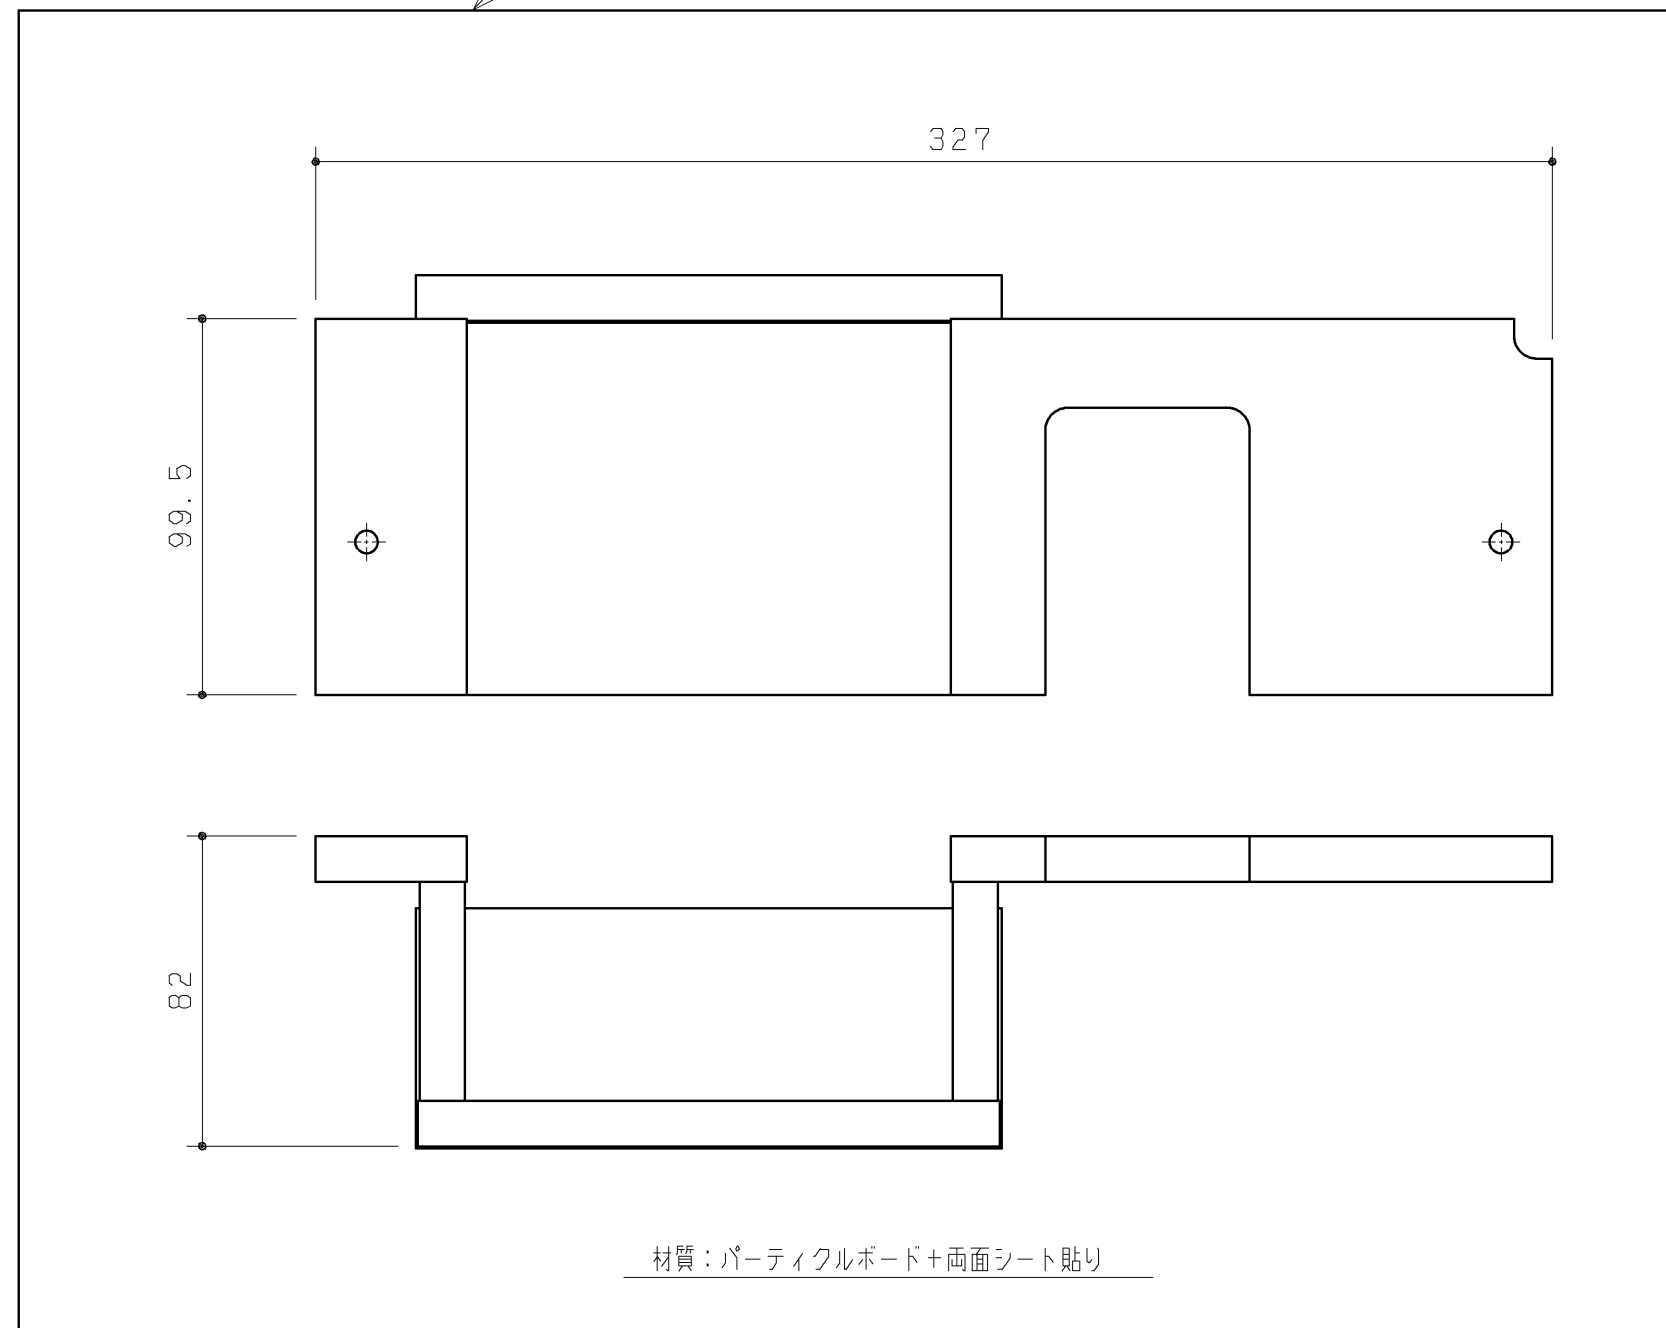

品番	色名
UGX187RW	ホワイト
UGX187RG	ダークグレー

同梱部材

品名	数量(仕様)	材質
施工部材セット	M4X20皿小ねじ 2ヶ	SUS304又は430

配管用カバー(1ヶ)

底板(1ヶ)

<b>TOTO</b>			第三角法	単位 mm	名称
製図 川崎	検図 小笠	日付 17.06.15	尺度 1:2	底板セット	
備考 右勝手/電気温水器あり/床給水				品番 UGX187R*	