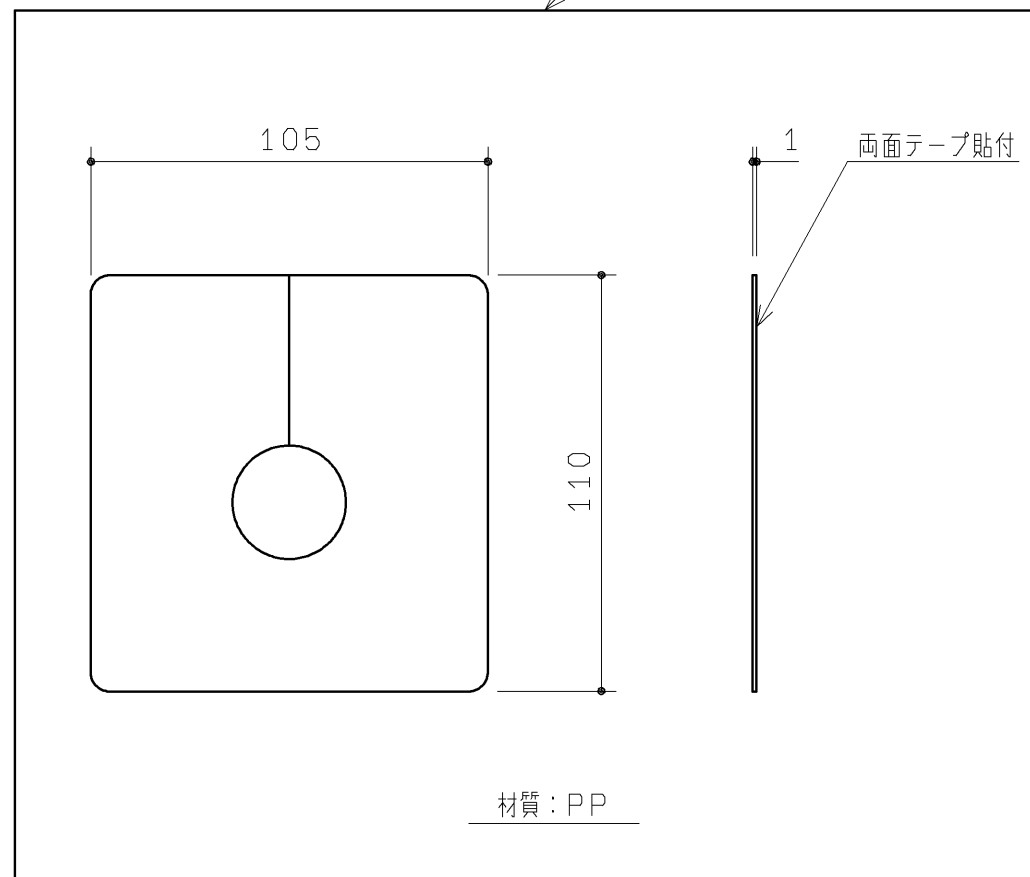

品番	色名
UGX187RW	ホワイト
UGX187RG	ダークグレー

同梱部材

品名	数量(仕様)	材質
施工部材セット	M4X20皿小ねじ 2ヶ	SUS304又は430

配管用カバー(1ヶ)

底板(1ヶ)

<b>TOTO</b>			第三角法	単位 mm	名称
製図 川崎	検図 小笠	日付 17.06.15	尺度 1:2	底板セット	
備考 右勝手/電気温水器あり/床給水				品番 UGX187R*	