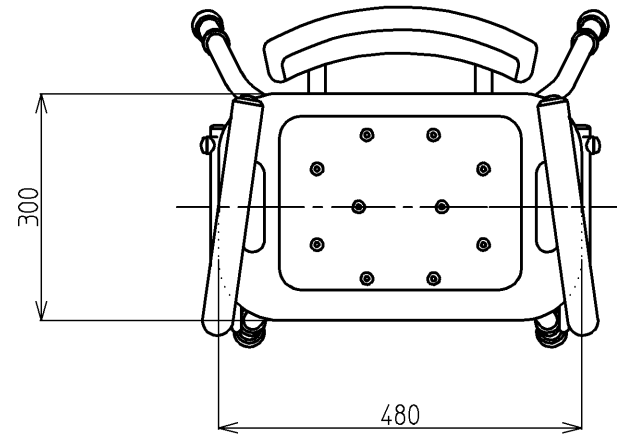

生産中止図面

2007/07

TOTO				単位 mm	名称 シャワーチェアフリップ付(背もたれ付) 承認図
設計 長野	製図 小野	検図 本橋	承認 光益	尺度 1/10	品番 EWB232BR
備考				日付 2003.01.11	
					図番