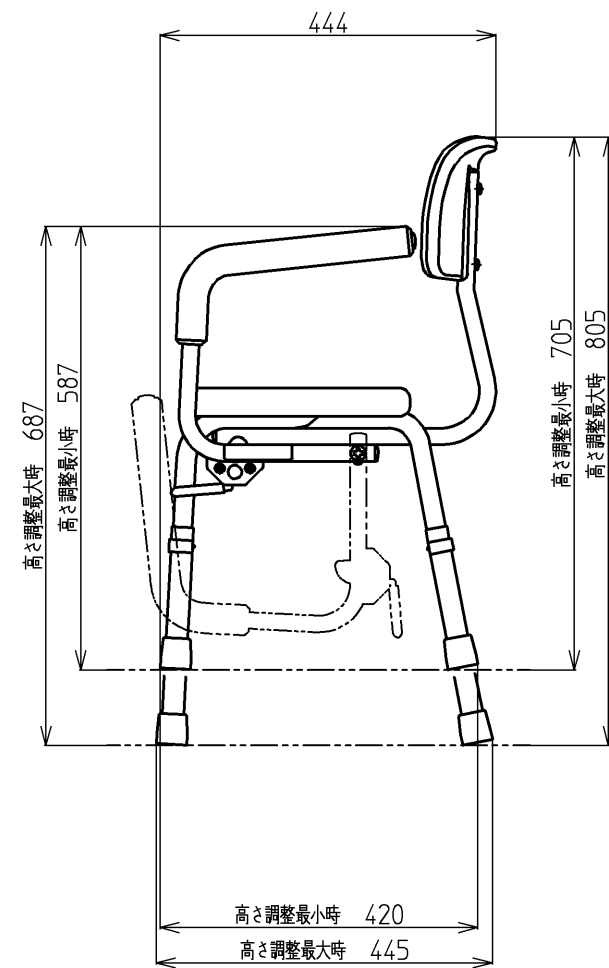

生産中止図面

2007/07

TOTO				単位 mm	名称 シャワーチェアフリップ付(背もたれ付) 承認図
設計 長野	製図 小野	検図 本橋	承認 光益	尺度 1/10	品番 EWB232BR
備考				日付 2003.01.11	
					図番