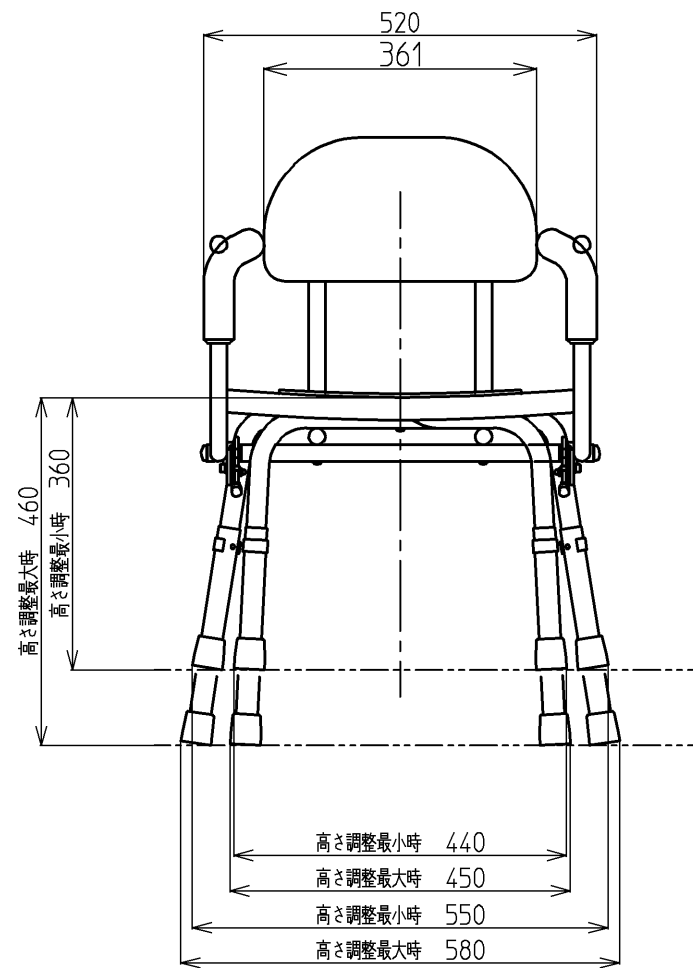

生産中止図面

2007/07

TOTO				単位 mm	名称 シャワーチェアフリップ付(背もたれ付) 承認図
設計 長野	製図 小野	検図 本橋	承認 光益	尺度 1/10	品番 EWB232BR
備考				日付 2003.01.11	
					図番