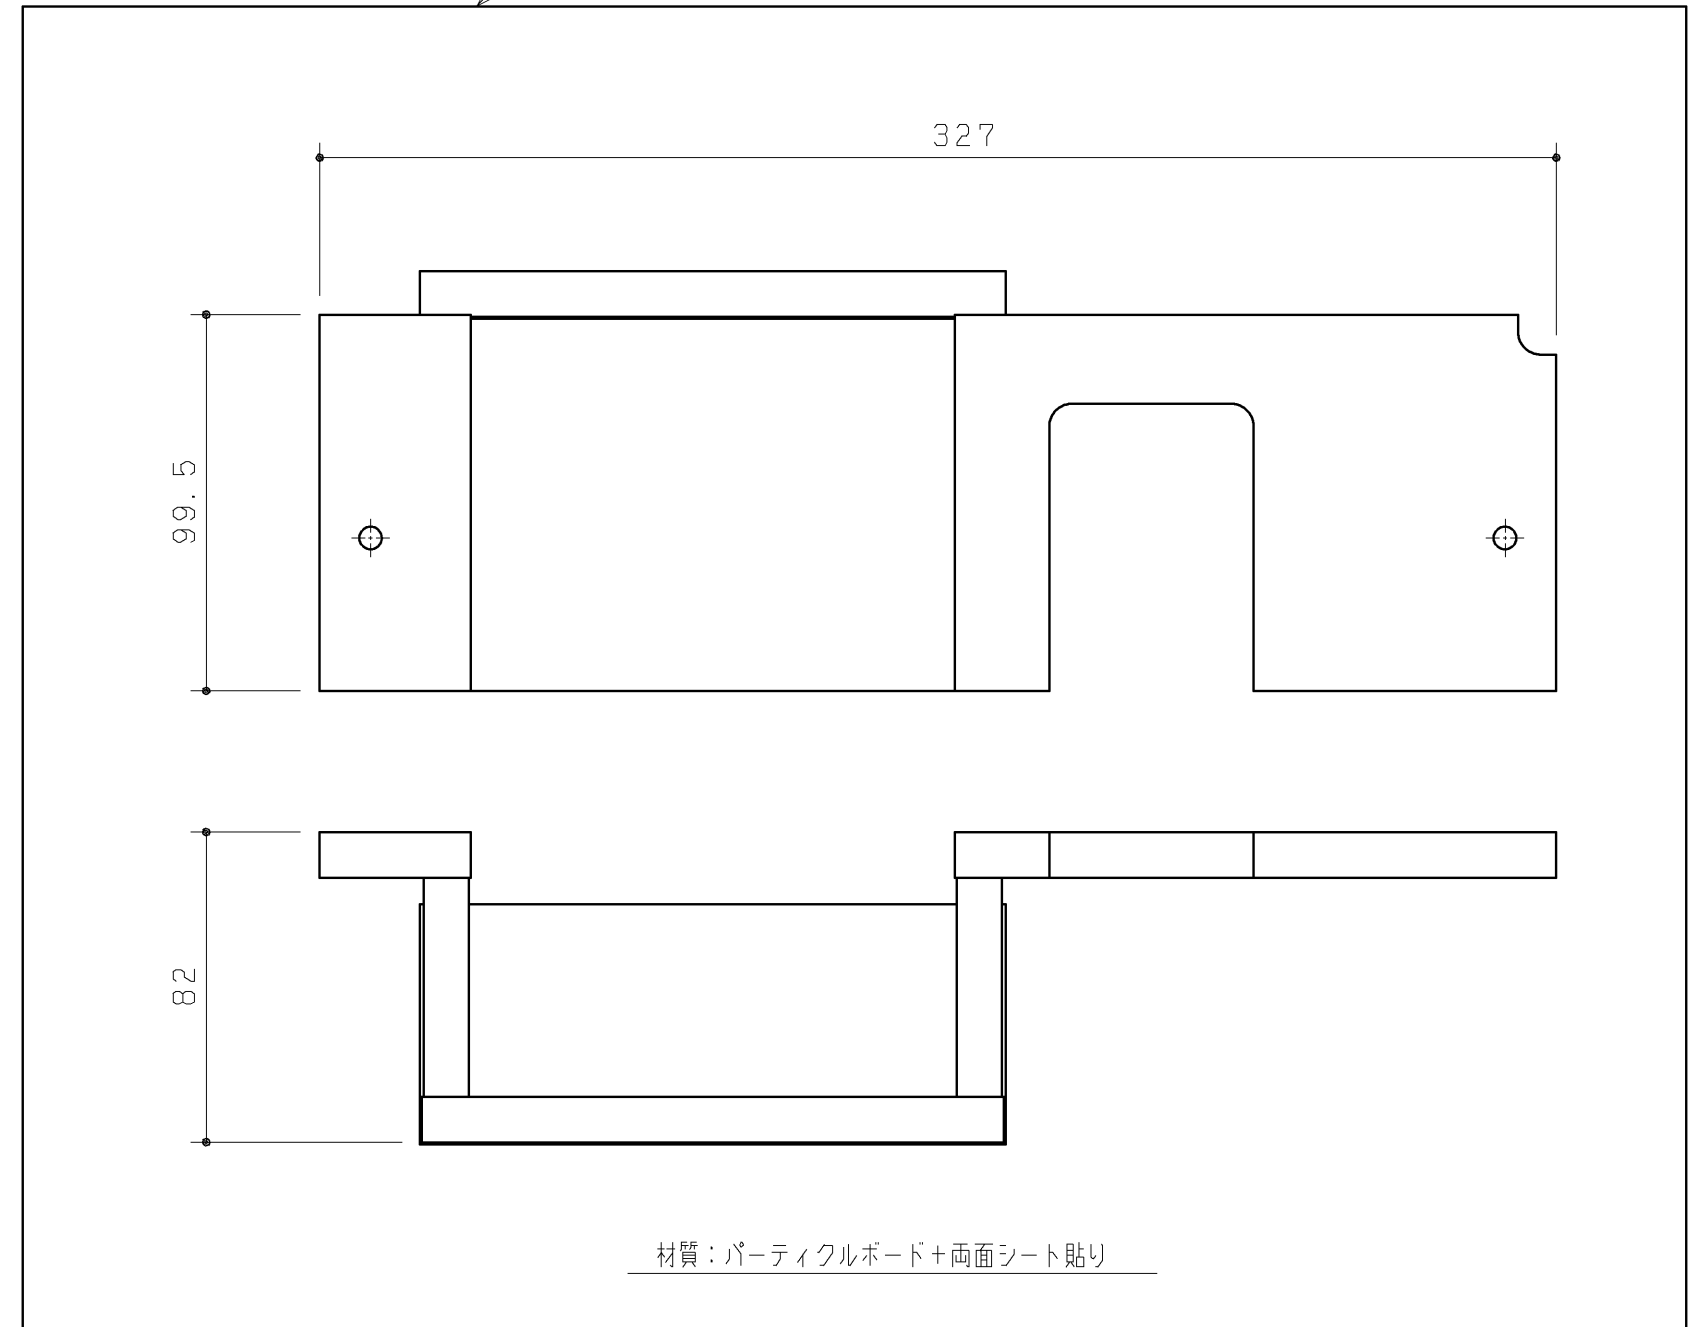

品番	色名
UGX187RW	ホワイト
UGX187RG	ダークグレー

同梱部材

品名	数量(仕様)	材質
施工部材セット	M4X20皿小ねじ 2ヶ	SUS304又は430

配管用カバー(1ヶ)

底板(1ヶ)

TOTO			第三角法	単位 mm	名称
製図 川崎	検図 小笠	日付 '17.06.15	尺度 1:2	底板セット	
備考 右勝手/電気温水器あり/床給水				品番 UGX187R*	