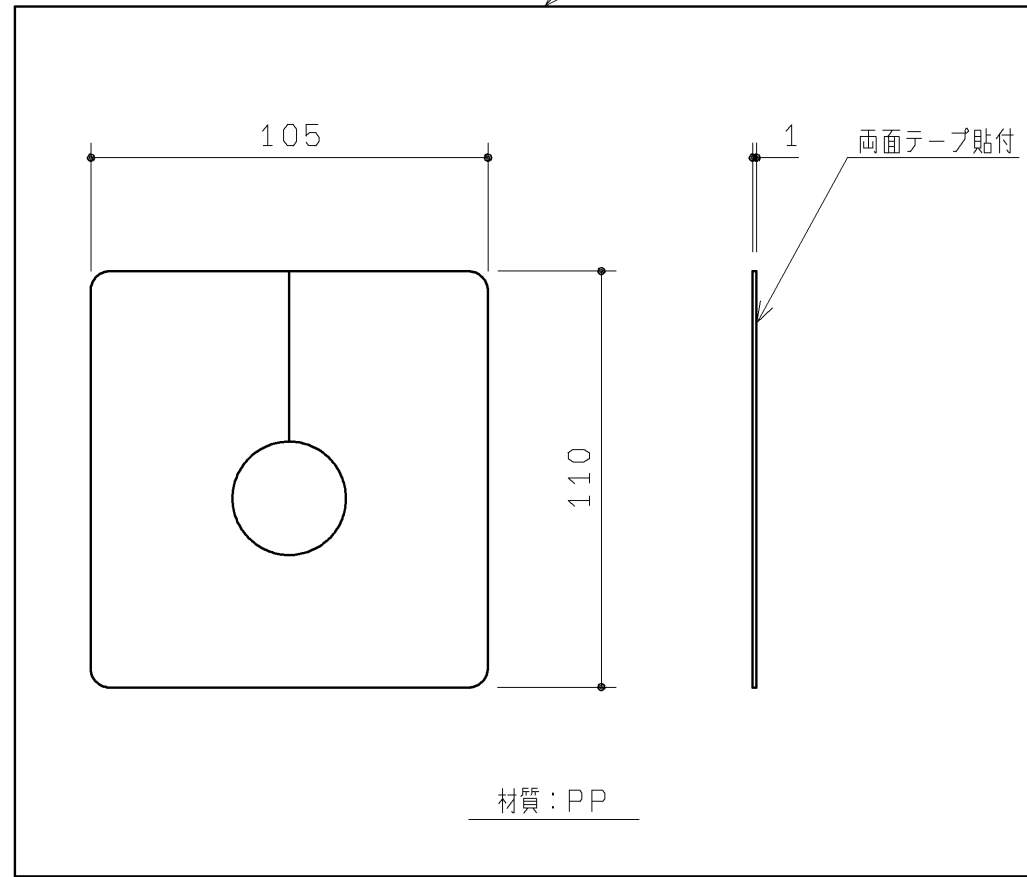

品番	色名
UGX187RW	ホワイト
UGX187RG	ダークグレー

同梱部材

品名	数量(仕様)	材質
施工部材セット	M4X20皿小ねじ 2ヶ	SUS304又は430

配管用カバー(1ヶ)

底板(1ヶ)

TOTO			第三角法	単位 mm	名称
製図 川崎	検図 小笠	日付 '17.06.15	尺度 1:2	底板セット	
備考 右勝手/電気温水器あり/床給水				品番 UGX187R*	