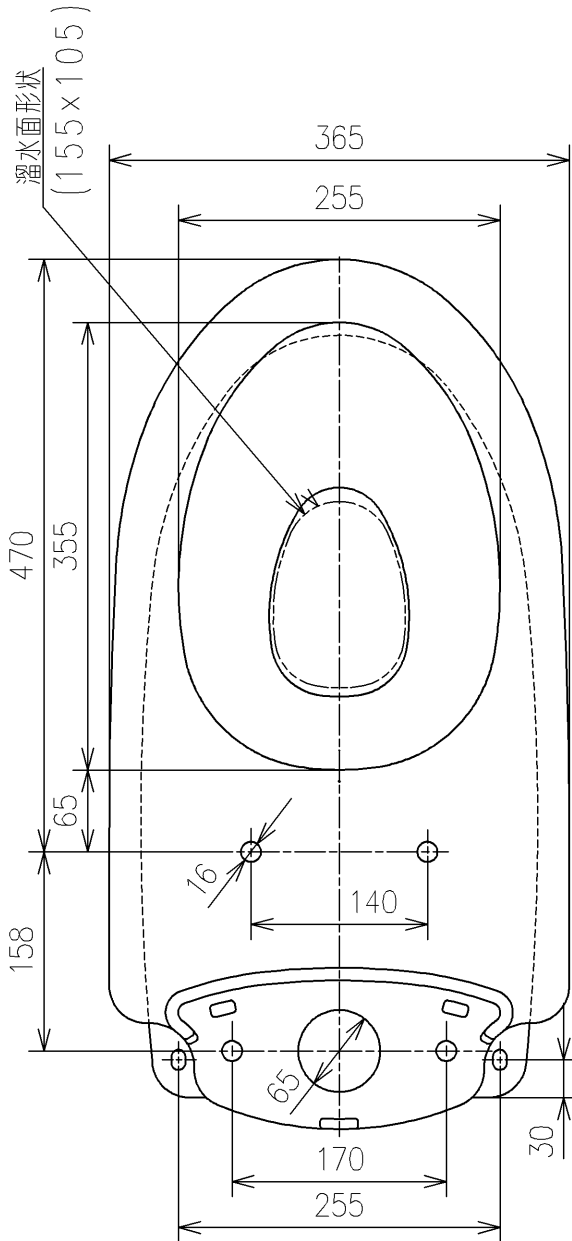

生産中止図面

2021/03

- ×1
 - ×1
 - ×1
 - ×1
 - ×1
 - ×1
- <付属品>
 化粧キャップ (ユニット)
 固定具類 (ユニット)
 タップねじ6x40
 ゴムジョイント
 排水ソケット (ユニット)
 サイドカバーユニット
 施工説明書
 位置決めシート

			単位	mm	名称
			尺度	1:6	床置床排水大便器 (ホテル向け)
製図	検図	日付	19/03/29	品番	CS874BY
米	稻垣 新川			図番	CS874BY=D2
備考 防露式、エロンゲートタイプ					