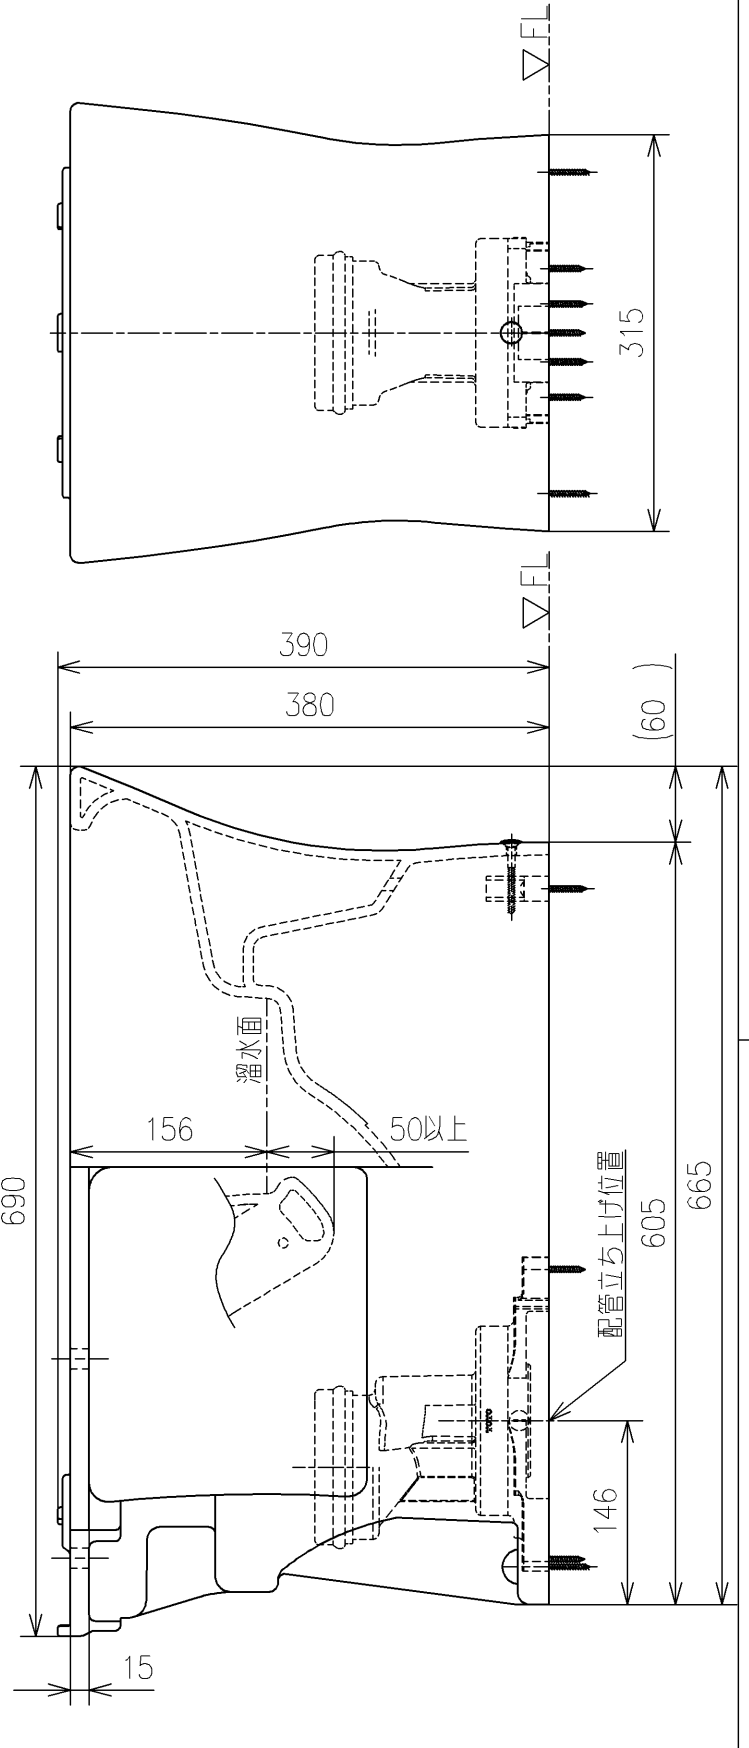

生産中止図面

2021/03

- ×1
 - ×1
 - ×1
 - ×1
 - ×1
 - ×1
- <付属品>
 化粧キャップ (ユニット)
 固定具類 (ユニット)
 タップねじ6x40
 ゴムジョイント
 排水ソケット (ユニット)
 サイドカバーユニット
 施工説明書
 位置決めシート

			単位	mm	名称
			尺度	1:6	床置床排水大便器 (ホテル向け)
製図	検図	日付	19/03/29	品番	CS874BY
米	稻垣 新川			図番	CS874BY=D2
備考 防露式、エロンゲートタイプ					