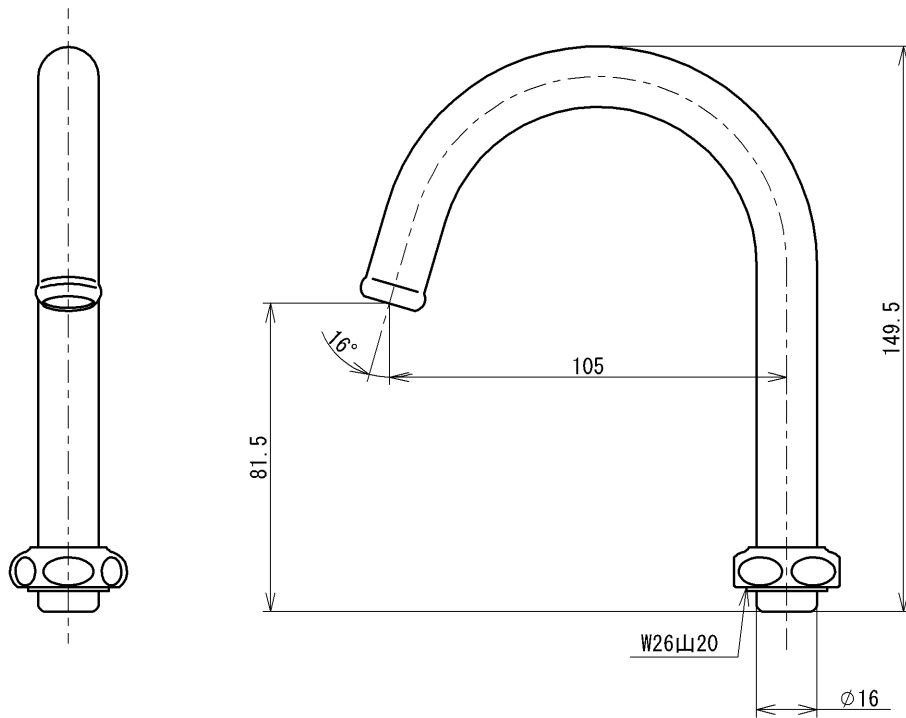

生産中止図面

2023/10

SUPPLY PERIOD

2023-04-30

TOTO			単位 mm	名称 自在スパウト
製図 川淵	検図 野村 野村	日付 2022-04-26	尺度 1:2	品番 THY206
備考				図番 THY206=SA00.002.00