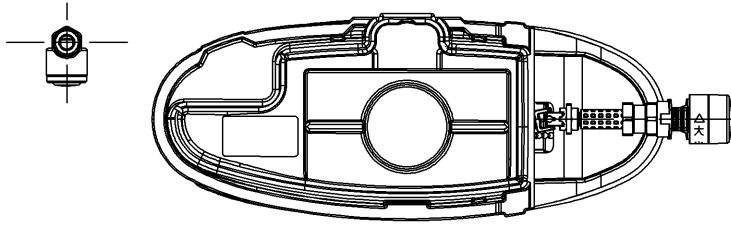

- <付属品>
 レバーハンドル ×1
 取付金具 ×1
 止水栓 ×1

TOTO		UNIT mm	SCALE 1:6	DATE 2023-Jun-16	DRAWN Shota.Sadakane
TITLE	内部樹脂タンクー式 INNER RESIN TANK UNIT				CHECKED Koji.Sakoda
REMARKS	止水栓なし、フィルターユニット付				APPROVED Hiroshi.Ono
					ITEM NUMBER HH11119ZS