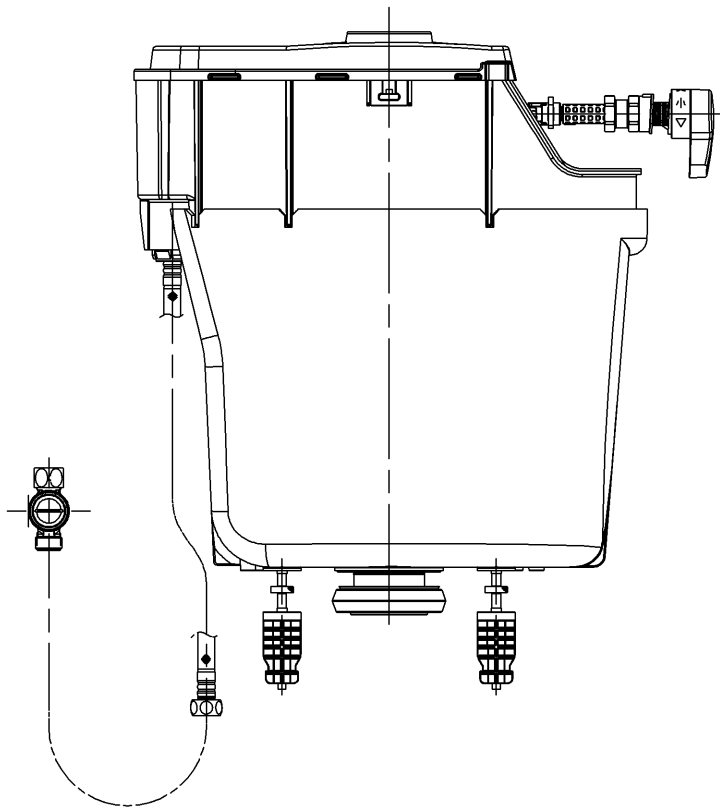

- <付属品>
 レバーハンドル ×1
 取付金具 ×1
 止水栓 ×1

TOTO		UNIT mm	SCALE 1:6	DATE 2023-Jun-16	DRAWN Shota.Sadakane
TITLE	内部樹脂タンクー式 INNER RESIN TANK UNIT				CHECKED Koji.Sakoda
REMARKS	止水栓なし、フィルターユニット付				APPROVED Hiroshi.Ono
					ITEM NUMBER HH11119ZS