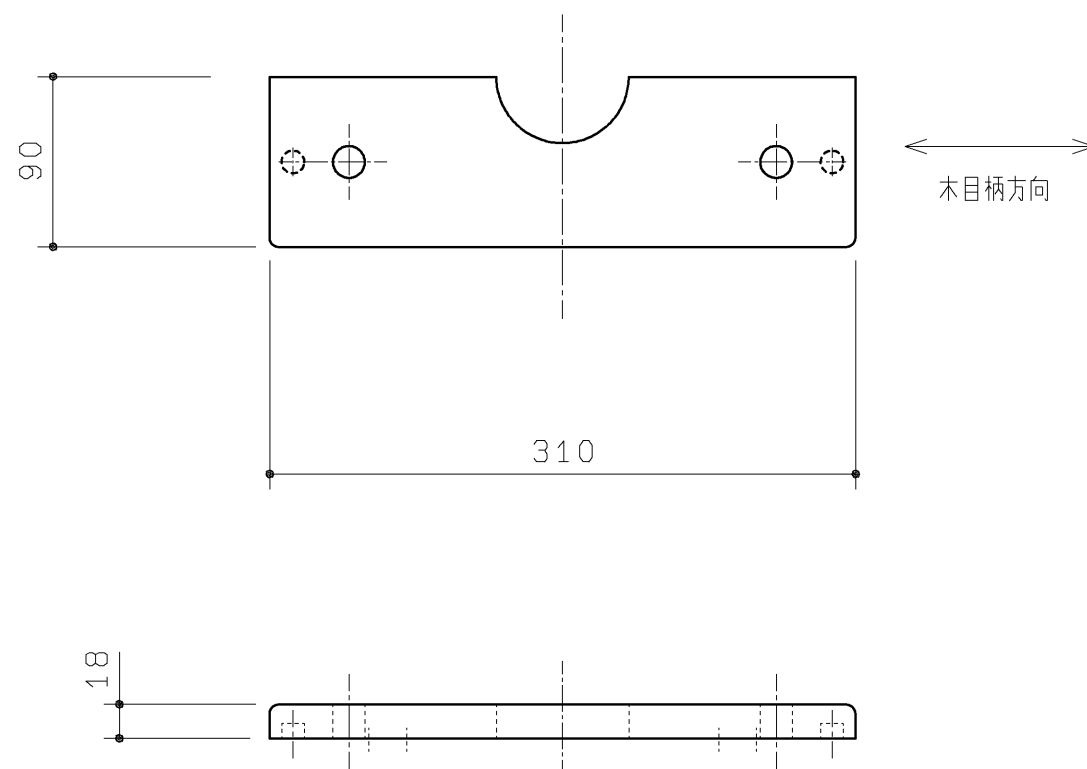

品番	表面色
UGKW1BNQ#DR2	ダークウッドA
UGKW1BNQ#NR2	ナチュラルウッド
UGKW1BNQ#ML	ミルベージュ

材質 : MDF t18 (JIS) + 両面シート貼り

<b>TOTO</b>		第三角法	単位 mm	名称
製図 谷 明	検図 廣 田	日付 '19.12.02	尺度 1:4	カウンターセット単体 (埋込あり)
備考			図面数 1/1	品番 UGKW1BNQ#*