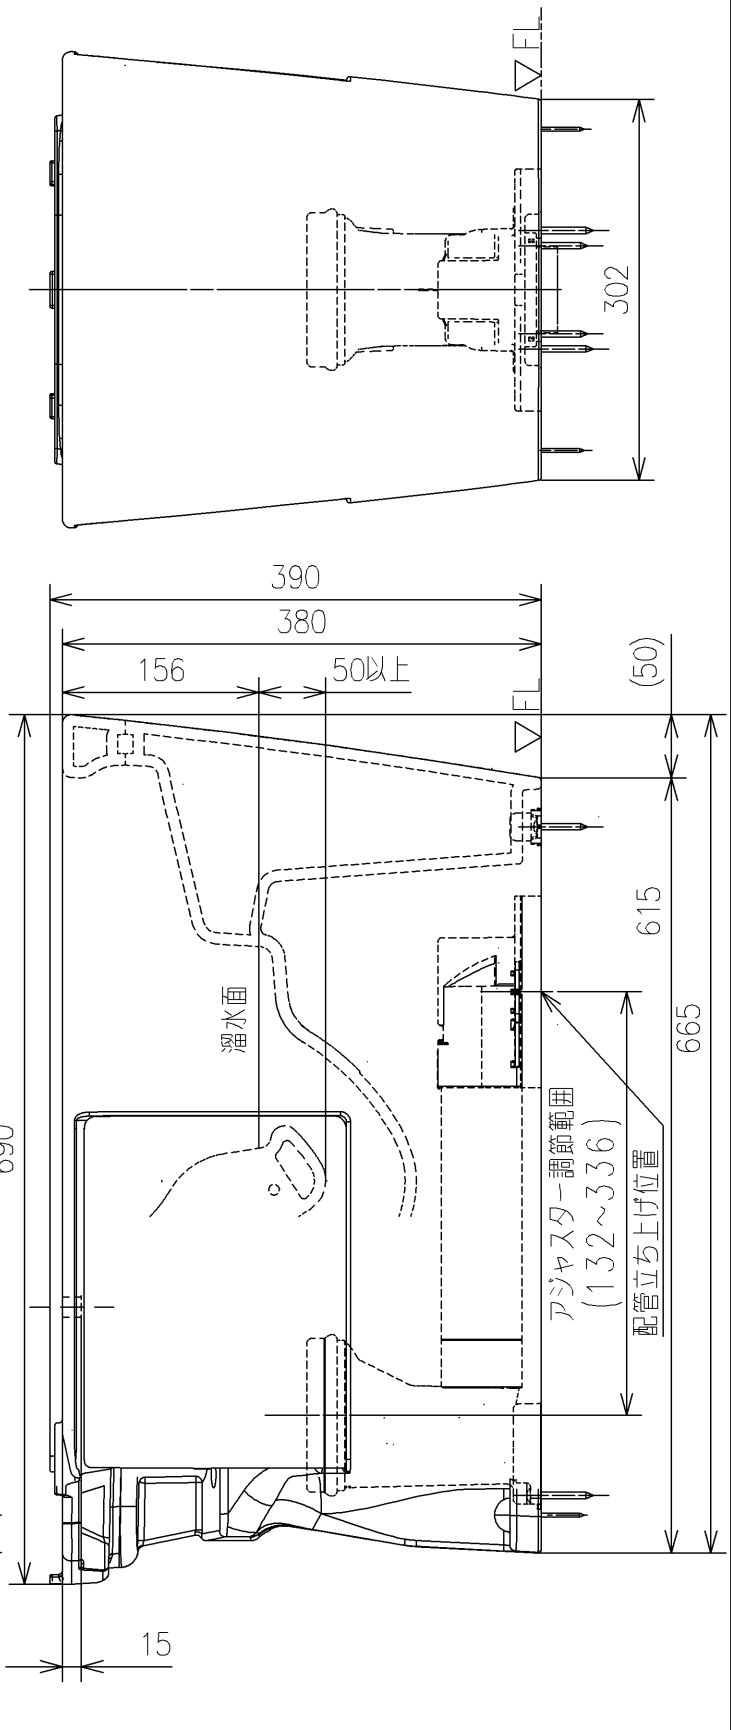

- <付属品>
- 固定具類 x1
 - 化粧キャップユニット x1
 - 便器接続部 x1
 - アジャスターユニット x1
 - Pシール x1
 - サイドカバーユニット x1
 - 施工説明書 x1
 - 位置決めシート x1

TOTO		UNIT mm	SCALE 1:6	DATE 2021-Apr-28	DRAWN ryuichi.yonemura
TITLE 床置床排水大便器(ホテル向け) FLOOR-MOUNTED TOILET BOWL(FOR HOTEL)					CHECKED masayuki.hayashi
REMARKS 防露式、エロンゲートタイプ					APPROVED hiroshi.ono
					ITEM NUMBER CS894BM