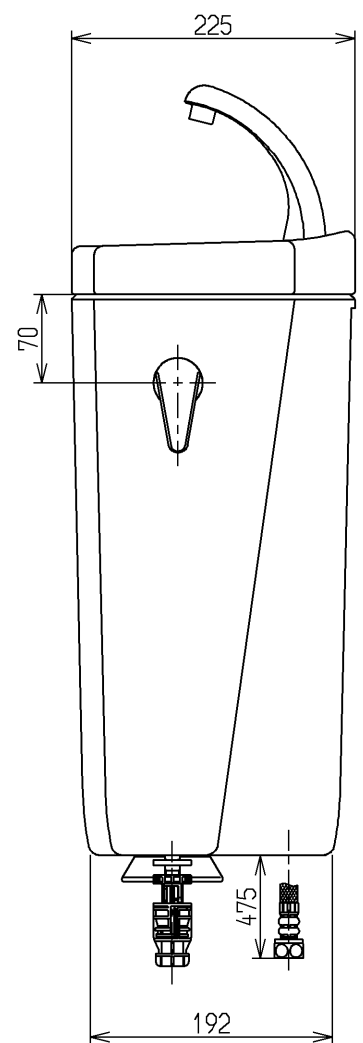

生産中止図面

2004/10

<付属品>

- ボールタップ × 1 式
- 排水弁 × 1 式
- レバーハンドル × 1 式
- 手洗金具 × 1 式
- 取付金具 × 1 式
- 止水栓 × 1 式

止水栓は床、壁共通使用可。

<b>TOTO</b>			単位 mm	名称
製図 橋本	検図 矢部	日付 04.10.13	尺度 1:6	防露式手洗付密結形ロータンク
備考				図番 SJ81BABF