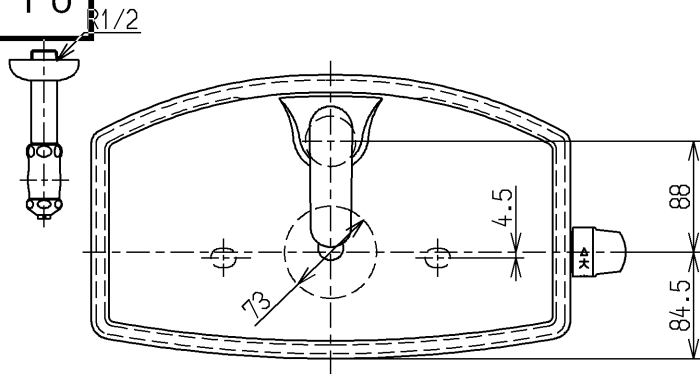

生産中止図面

2004/10

<付属品>

- ボールタップ × 1 式
- 排水弁 × 1 式
- レバーハンドル × 1 式
- 手洗金具 × 1 式
- 取付金具 × 1 式
- 止水栓 × 1 式

止水栓は床、壁共通使用可。

<b>TOTO</b>			単位 mm	名称
製図 橋本	検図 矢部	日付 04.10.13	尺度 1:6	防露式手洗付密結形ロータンク
備考				図番 SJ81BABF