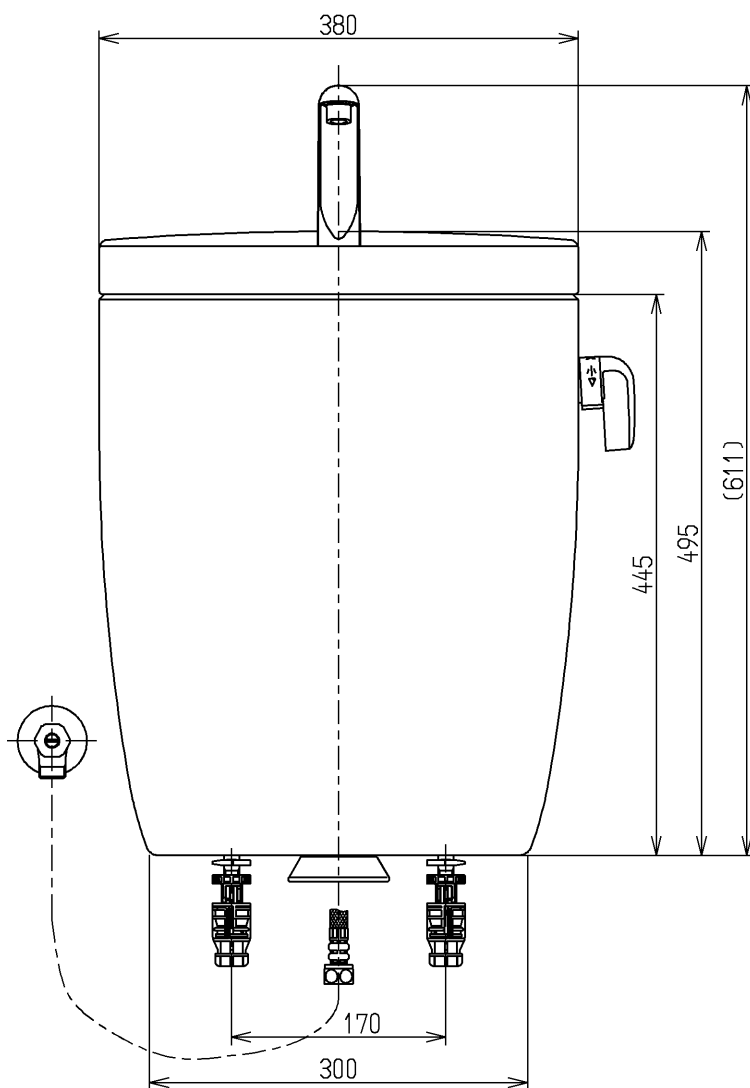

生産中止図面

2004/10

<付属品>

- ボールタップ × 1 式
- 排水弁 × 1 式
- レバーハンドル × 1 式
- 手洗金具 × 1 式
- 取付金具 × 1 式
- 止水栓 × 1 式

止水栓は床、壁共通使用可。

<b>TOTO</b>			単位 mm	名称
製図 橋本	検図 矢部	日付 04.10.13	尺度 1:6	防露式手洗付密結形ロータンク
備考				図番 SJ81BABF