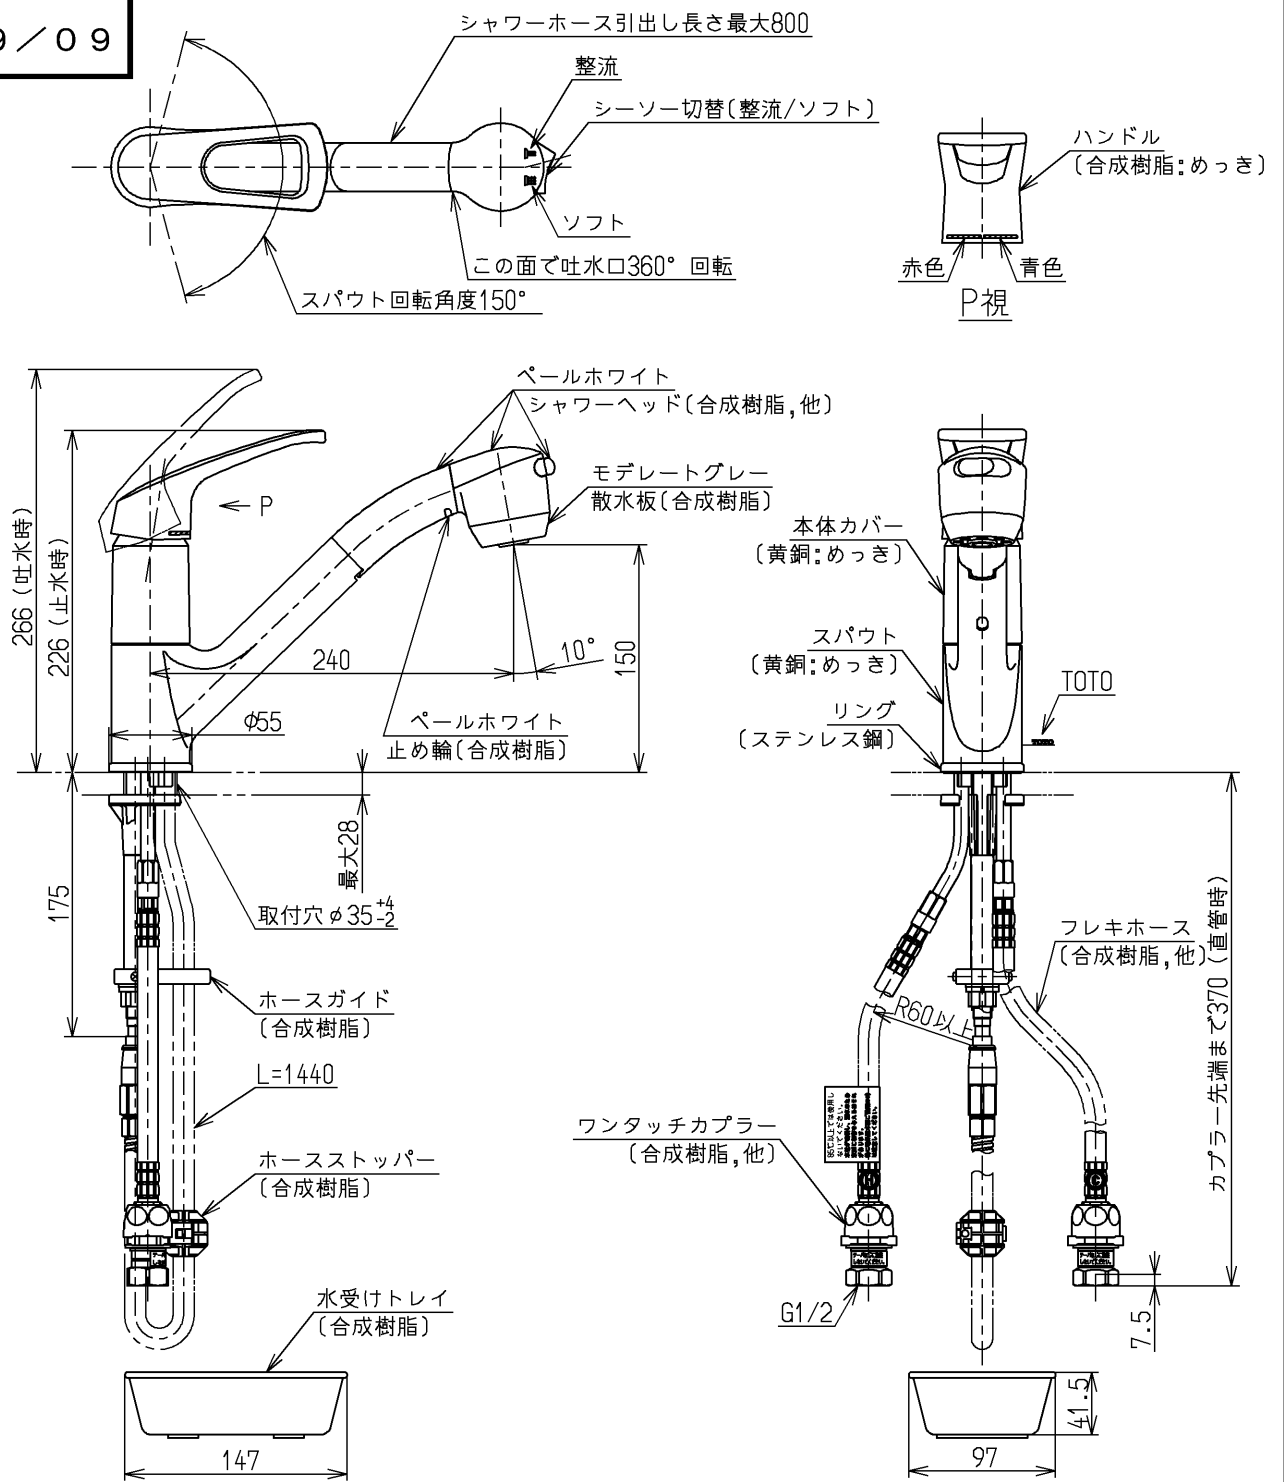

生産中止図面

2009/09

給水・給湯ワンタッチ接続仕様
 ウォーターハンマー低減機構内蔵
 給湯温度は最高85℃まででお使いください
 ※露出部は艶出しニッケルクロムめっき(下地磨き仕上げ有り)
 他は生地品

水道法適合品

パナホーム(株)品番:MSK15653

TOTO			単位 mm	名称 台付シングル13 (シャウ・スプレー)(台所)(JIS)
製図 甲(明)	検図 中(陽) 入(江)	日付 入(江) 09.09.30	尺度 1:5	図番
備考 逆止弁付				TKJ32UBFR V20